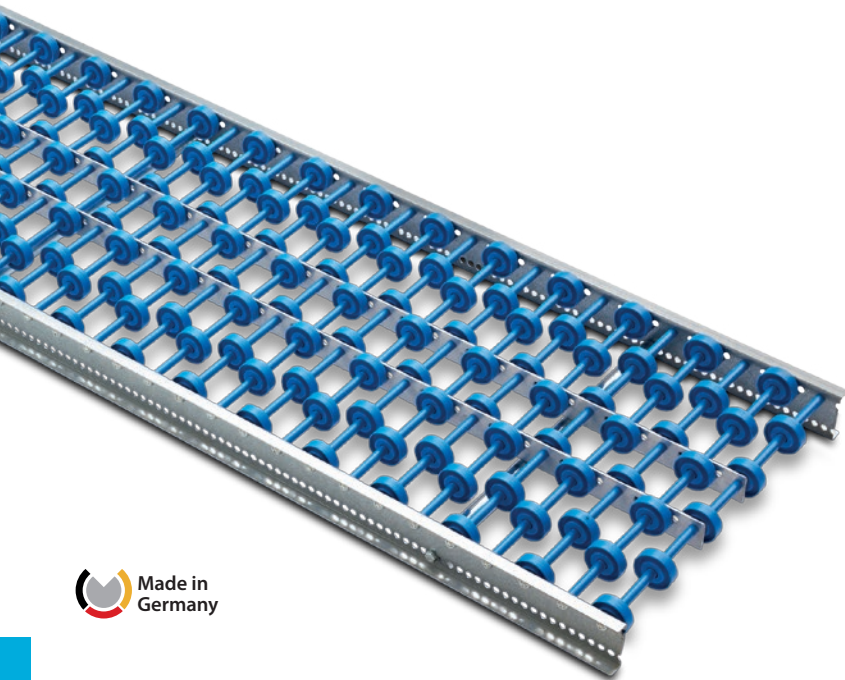

Röllchenbahnen für leichte Lasten // mit Kunststoffröllchen

Förderröllchen:

- Kunststoffröllchen Ø 48 mm
- kugelgelagert, versetzt angeordnet, verschraubte Achsen Ø 8 mm
- auf Wunsch auch mit Gummiröllchen 2.300/54/8GU (ab Teilung 75mm) oder mit PU-Röllchen 2400/8/8-K lieferbar