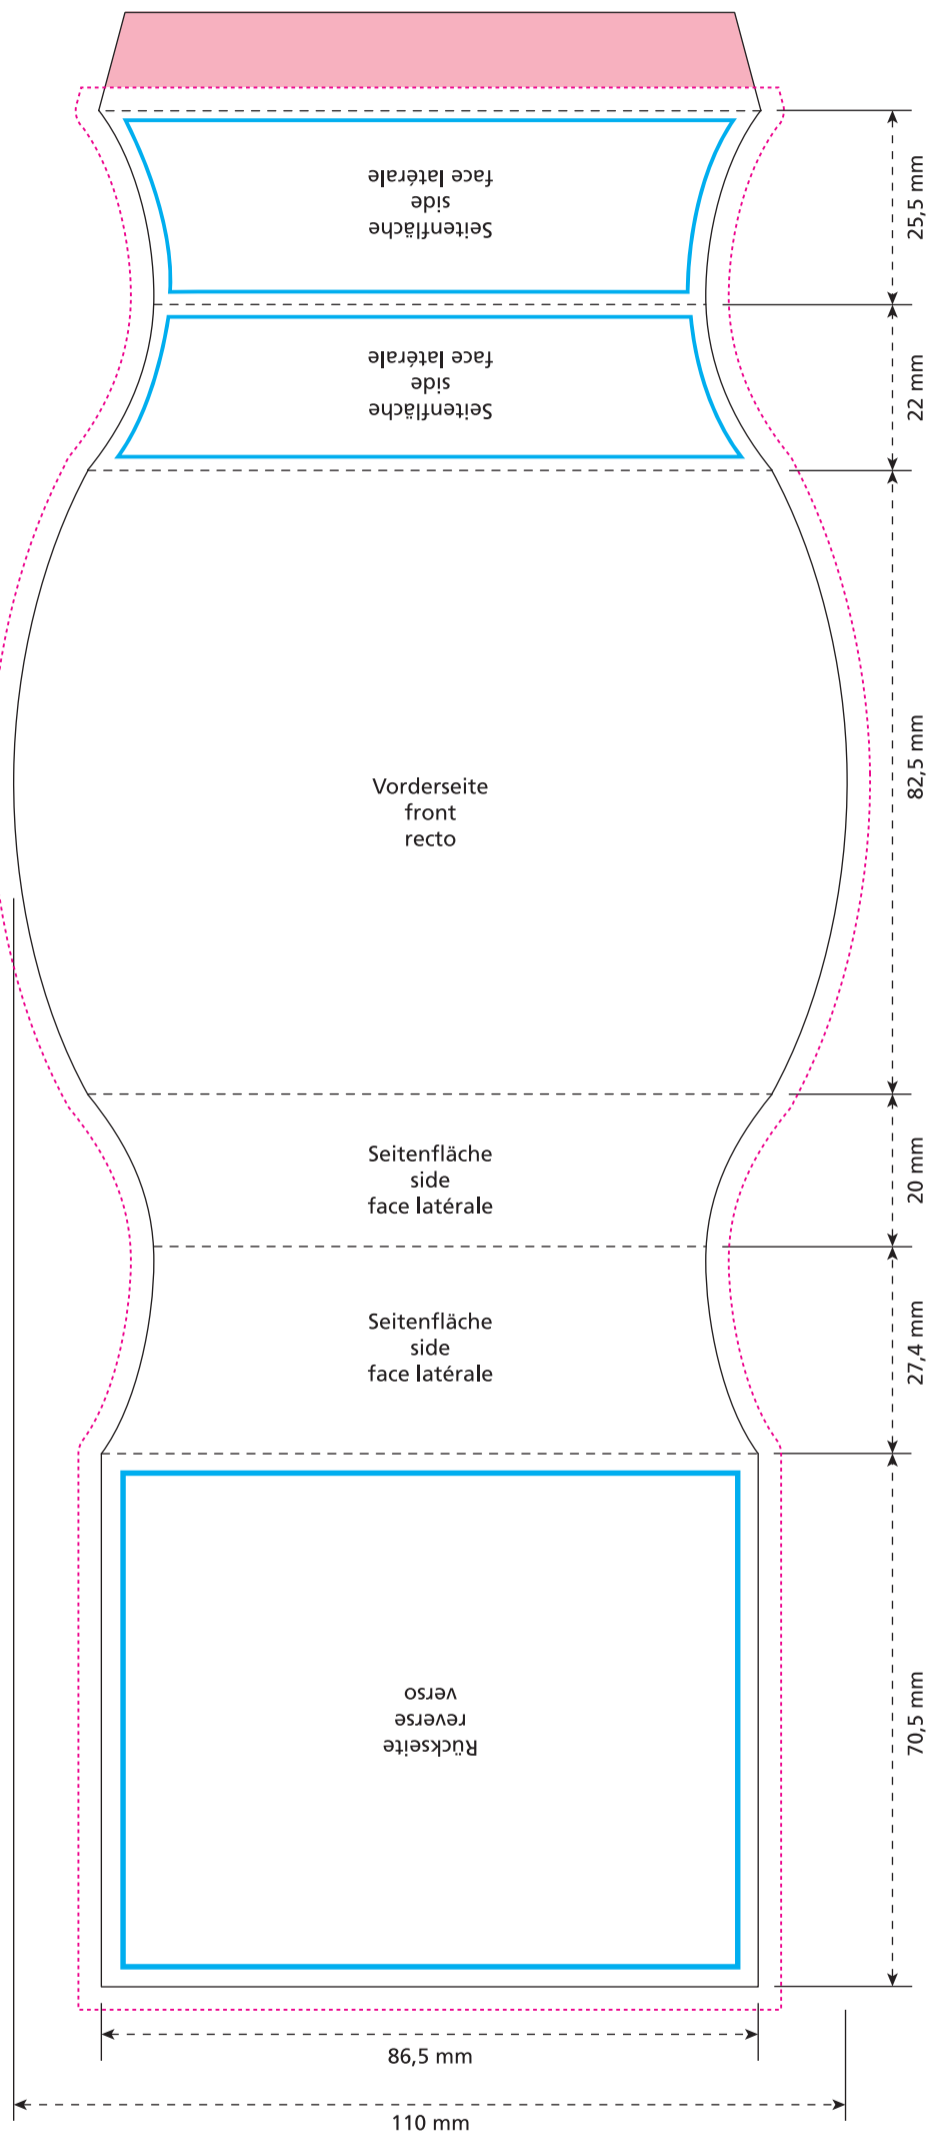

Artikel Nr. · Article No. : 110109287

## Banderole

Eier-Box · Egg Box · Boîte au carré d'œufs

- Bedruckbare Fläche  
printing surface  
surface d'impression
- Siegelnaht bedingt bedruckbar  
sealing surface can be printed on under some circumstances  
surface de fermeture peut être imprimée sous certaines conditions
- Siegelnaht nicht bedruckbar  
sealing surface can't be printed on  
surface de fermeture ne peut pas être imprimée
- Fläche wird durch die Siegelnaht verdeckt  
surface is covered by the sealing seam  
surface est couverte par un thermoscellage
- Pflichttexte  
mandatory text  
textes obligatoires
- Fläche nicht bedruckbar  
surface can't be printed on  
surface ne peut pas être imprimée
- Beschnitt  
bleed  
découpe