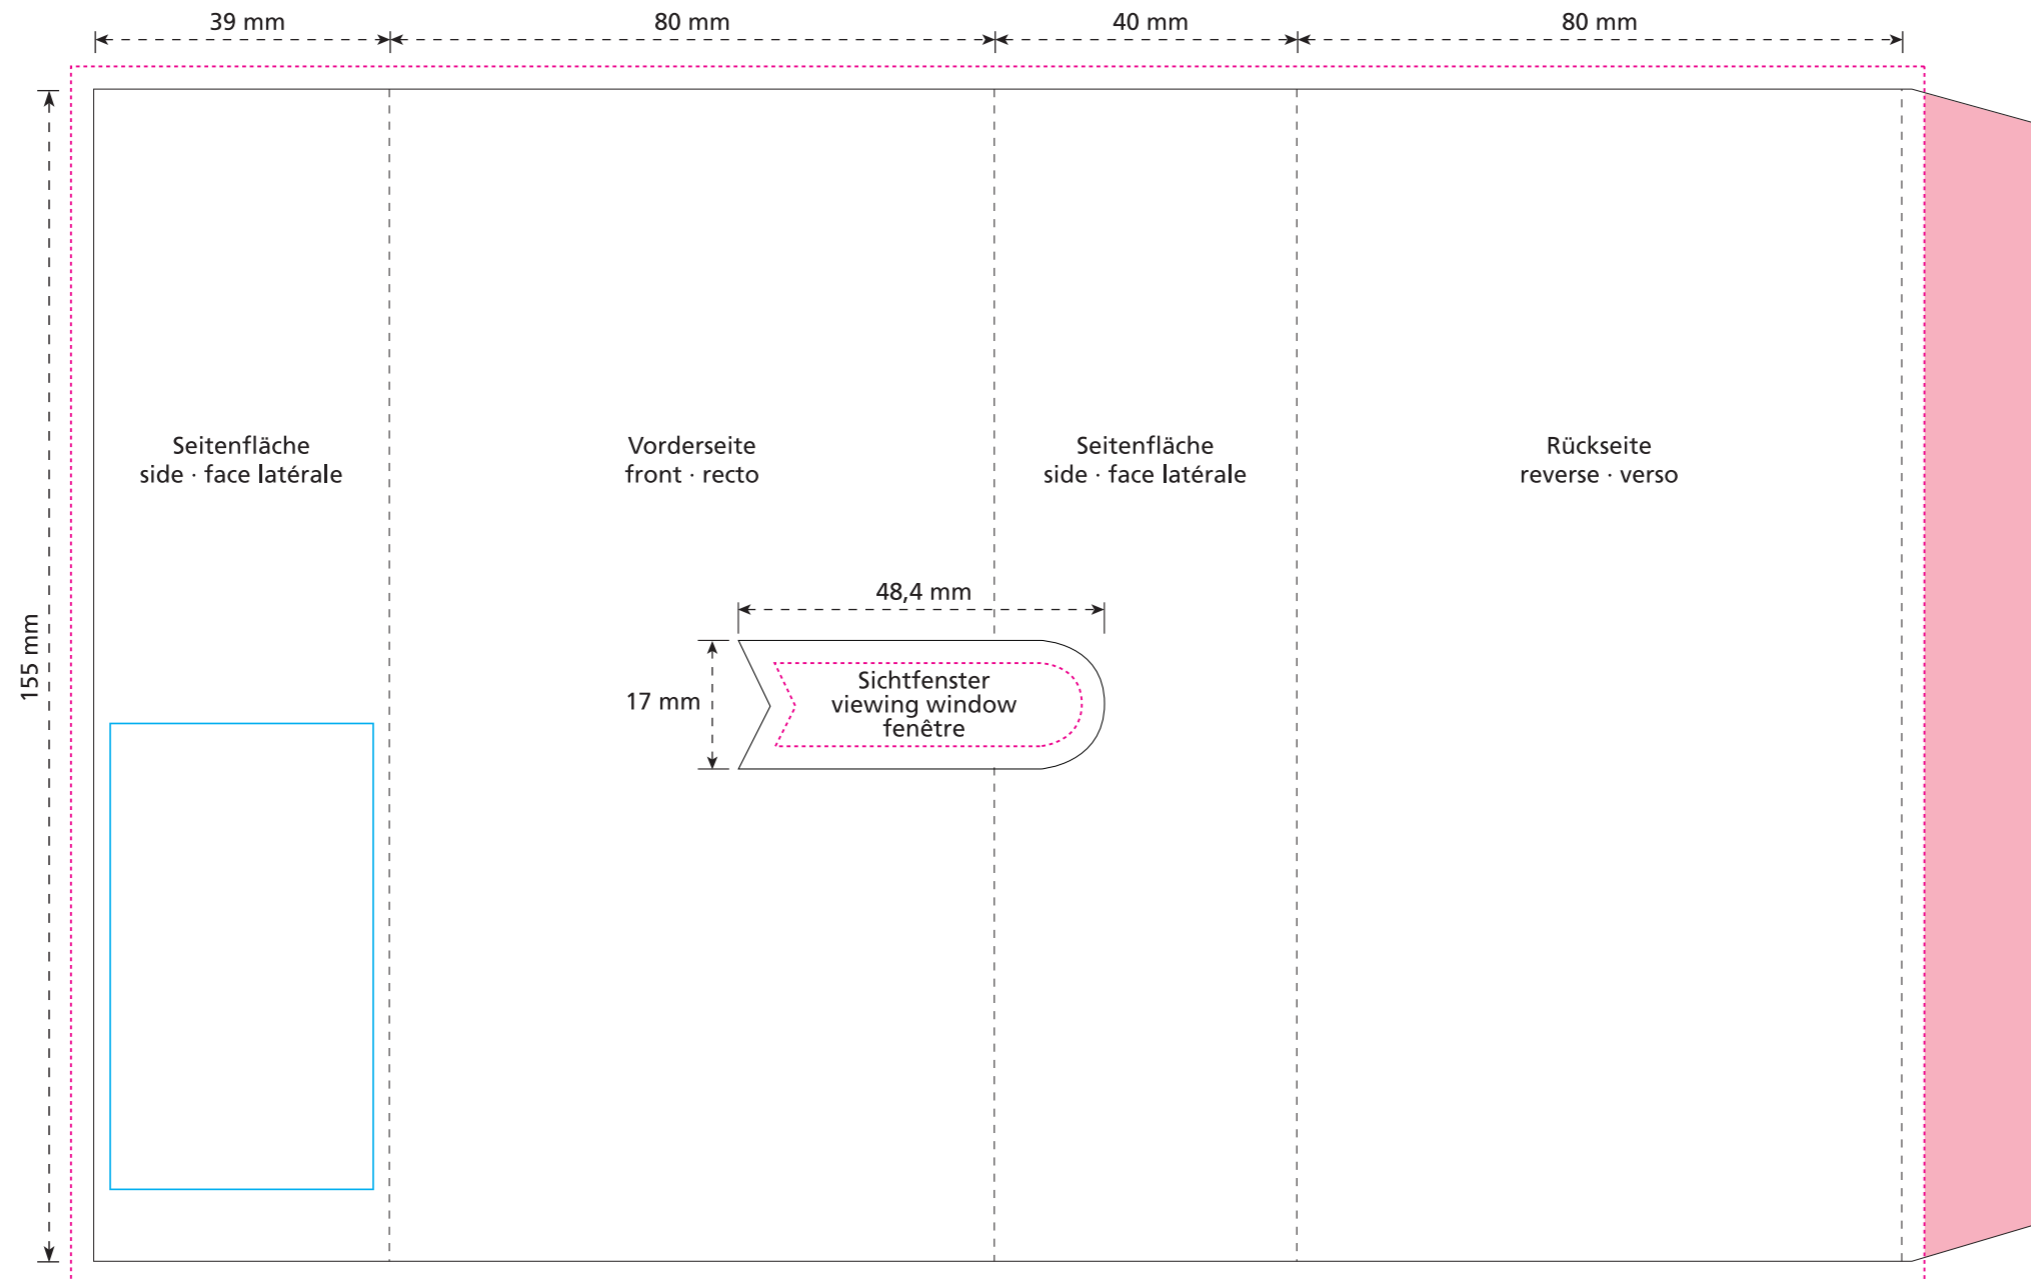

Standskizze · Stand drawing · Croquis avec repères

Artikel Nr. · Article No. : 110103316

Banderole · Promotional Sleeve · Bande publicitaire 80 x 155 x 40 mm

- Bedruckbare Fläche · printing surface · surface d'impression
- Siegelnaht bedingt bedruckbar · sealing surface can be printed on under some circumstances · surface de fermeture peut être imprimée sous certaines conditions
- Siegelnaht nicht bedruckbar · sealing surface can't be printed on · surface de fermeture ne peut pas être imprimée
- Fläche wird durch die Siegelnaht verdeckt · surface is covered by the sealing seam · surface est couverte par un thermoscèlement
- Pflichttexte · mandatory text · textes obligatoires
- Fläche nicht bedruckbar · surface can't be printed on · surface ne peut pas être imprimée
- Beschnitt · bleed · découpe