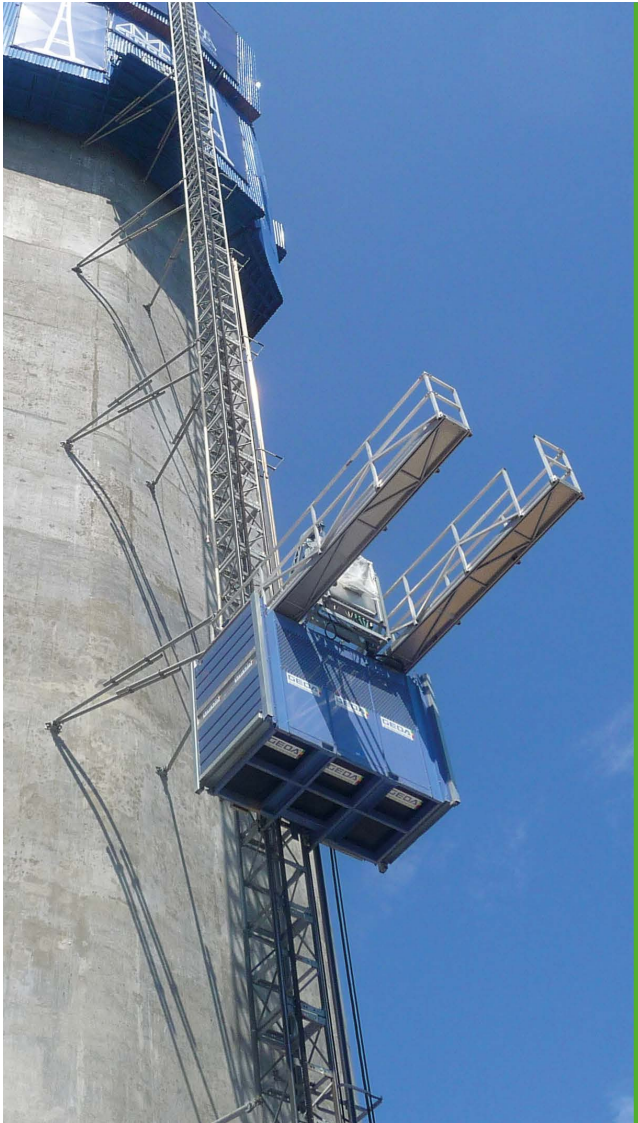

# TEMPORÄRANLAGEN Temporary Installations

**GEDA<sup>®</sup>**  
PH 2032 650  
PH 2737 650  
PH 3240 650

### GEDA PH 2032 650

Tragfähigkeit / Load capacity 25 persons / 2000 kg  
Bühne / Platform dimension 1.55 x 3.20 m  
Förderhöhe / Lifting height 400 m  
Hubgeschwindigkeit / Lifting speed 0-90 m/min

### GEDA PH 2737 650

Tragfähigkeit / Load capacity 28 persons / 2700 kg  
Bühne / Platform dimension 1.55 x 3.70 m  
Förderhöhe / Lifting height 400 m  
Hubgeschwindigkeit / Lifting speed 0-90 m/min

### GEDA PH 3240 650

Tragfähigkeit / Load capacity 30 persons / 3200 kg  
Bühne / Platform dimension 1.55 x 4.00 m  
Förderhöhe / Lifting height 400 m  
Hubgeschwindigkeit / Lifting speed 0-90 m/min

Ihr Fachhändler: / Your dealer: