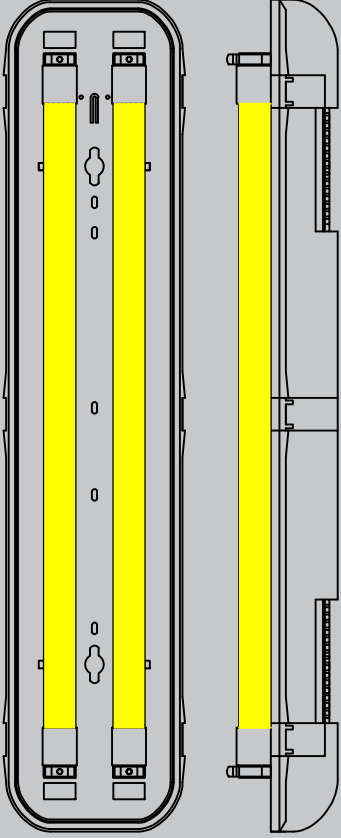

TROYA SERİSİ AYDINLATMA GRUBU

Ürün Tanıtımı

- Kullanım Alanı; Zone2 - Zone22
- 1x18 , 2x18 , 2x36 , 2x58 olmak üzere 4 adet ürün çeşidimiz bulunmaktadır.
- Gövde ve kapaklar polikarbon özelliğe sahiptir.
- n tipi koruma sınıfı mevcuttur.
- Ürünlerimizde kullanılan acil kitler Continius şarj yöntemi ile pilleri daima dolu ve hazır tutar.

Ürün Kodlaması

TRY

TRY:Ürünün markasıdır.TROYA'nın kısaltmasıdır.

DT:Duvara ve tavana monte edildiğini göstermektedir.

AX:Ürünlerde acil kit olup olmadığını,eğer varsa kaç saat olduğunu belirtir.A harfi acil kiti tanımlarken X ise saat değişkenidir.

LT:Ürünlerde LED Tüp kullanıldığını belirtmektedir.

Ürün Tipi bu bölme yazılmaktadır.Örneğin;2x18 bir ürünün kodlaması 218 şeklinde yapılmaktadır.

TROYA SERİSİ AYDINLATMA GRUBU

TROYEX EXPROOF EQUIPMENTS

KORUMA SINIFI	:	⚡ II 3G Ex nA - II 3D Ex Tc IP65
SERTİFİKA	:	CERTA ATEX CERTIFICATION NUMBER: CERTA 1617 - 217
UYGULANAN STANDARDLAR	:	60079-0 , 60079-15 , 60079-31
KULLANILAN MATERYALLER	:	Üründe gövde ve kapak yerli imalat olup %100 polikarbon özelliğe sahiptir.Buna ek olarak ürünün içerisinde kullanılan tutamak alüminyum, pim ve klemens ABS,rakor polyamid maddelerinden imal edilmektedirler. Ürünlerimizde kullanılan aydınlatma cihazları ise LED Tüptür.Elektrik bağlantı noktaları minimum olarak tasarlanmıştır.

Ürün Tablosu

Ürün Kodu	Ürün Tipi	Işık Şiddeti(Lümen)	Ağırlık(kg)
TRY118LTDT	1 x 18 W	1200	-
TRY218LTDT	2 x 18 W	1200	-
TRY236LTDT	2 x 36 W	2400	-
TRY258LTDT	2 x 58 W	2400	-

TROYA SERİSİ AYDINLATMA GRUBU