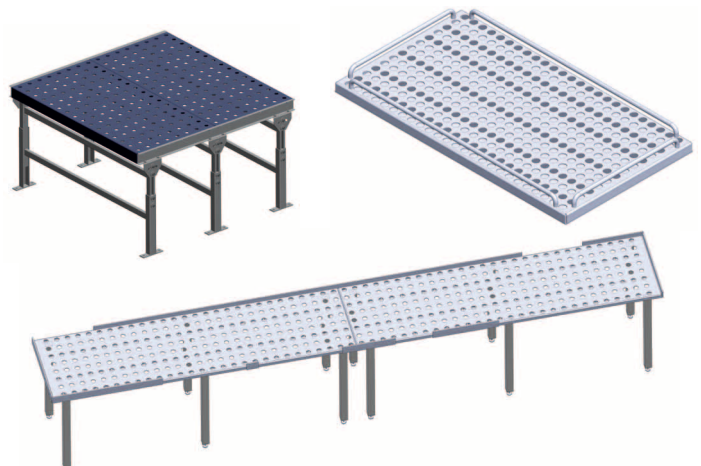

### Auf Wunsch liefern wir individuell Ihren Erfordernissen angepasste Kugelrollentische.

Üblicherweise verwenden wir Blechtafeln, welche entsprechend Ihren Maßen gefertigt allseitig gekantet und verschweißt sind. Die Tische sind standardmäßig verzinkt, können aber auch mit pulverbeschichteter Oberfläche verschiedener RAL-Farbtöne, in Stahl blank oder Edelstahl geliefert werden.

Kugelrollenteile werden entsprechend ihrer individuellen Anforderungen gefertigt.

Wir liefern jede Tischgröße. Bei Flächen größer 2.000x3.000 mm werden mehrere Tischplatten zu einem Tisch zusammengesetzt. Die Kugelrollen werden mittels Presspassung montiert und sind auswechselbar. Reihige oder versetzte Anordnungen können realisiert werden. Tische sind mit und ohne (höhenverstellbaren) Füßen lieferbar. Unsere Übersicht über Standard-Abmessungen finden Sie bitte hier im Reiter „Downloads“

## Kugelrollentische

- Kugeldurchmesser 19 mm
- Nutzlast je Kugel 30 kg
- Kugelrolle, Tisch und Seitenteile verzinkt
- Tisch-Gesamtraglast max. 200 kg
- Doppelständer & Zubehör auf Anfrage
- weitere Abmessungen auf Anfrage