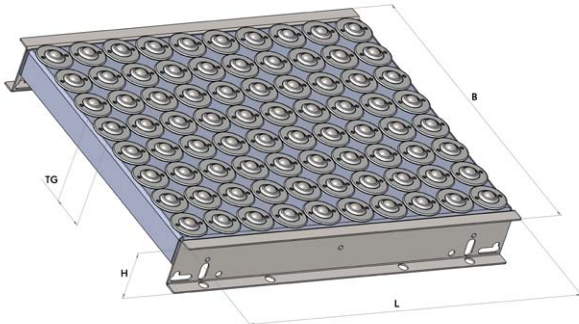

### Auf Wunsch liefern wir individuell Ihren Erfordernissen angepasste Kugelrollentische.

Üblicherweise verwenden wir Blechtafeln, welche entsprechend Ihren Maßen gefertigt allseitig gekantet und verschweißt sind. Die Tische sind standardmäßig verzinkt, können aber auch mit pulverbeschichteter Oberfläche verschiedener RAL-Farbtöne, in Stahl blank oder Edelstahl geliefert werden.

Kugelrollenteile werden entsprechend ihrer individuellen Anforderungen gefertigt.

Wir liefern jede Tischgröße. Bei Flächen größer 2.000x3.000 mm werden mehrere Tischplatten zu einem Tisch zusammengesetzt. Die Kugelrollen werden mittels Presspassung montiert und sind auswechselbar. Reihige oder versetzte Anordnungen können realisiert werden. Tische sind mit und ohne (höhenverstellbaren) Füßen lieferbar. Unsere Übersicht über Standard-Abmessungen finden Sie bitte hier im Reiter „Downloads“

### Anfrage- und Bestellangaben

- Welche Tischgröße/Abmessung (Länge x Breite) wird benötigt?
- Aus welchem Werkstoff (Stahl, Edelstahl, ...) soll die Tischplatte gefertigt werden?
- Welche Oberfläche (blank, verzinkt, Pulverbeschichtet RAL-Farbtone oder ...) soll die Tischplatte bekommen?
- Wie groß ist die kleinste Grundfläche des Fördergutes (Länge x Breite)?
- Welche Beschaffenheit der Grundfläche hat das Fördergut (eben, fest, ...)?
- Welches max. Gewicht hat das Fördergut?
- Welche max. Gesamttragfähigkeit muss der Tisch haben?
- Gibt es evtl. einen Wunsch-Kugelrollentyp, der verbaut werden soll?
- Werden weitere Abkantungen, Aufkantungen, Führungen oder Seitenränder benötigt?
- Wird ein Ständerwerk (Füße, s. Rubrik Doppelständer) benötigt? Falls ja, welcher Höhenbereich?

## Kugelrollentische

- Kugeldurchmesser 19 mm
- Nutzlast je Kugel 30 kg
- Kugelrolle, Tisch und Seitenteile verzinkt
- Tisch-Gesamtraglast max. 200 kg
- Doppelständer & Zubehör auf Anfrage
- weitere Abmessungen auf Anfrage