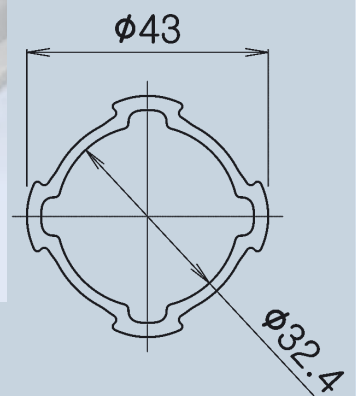

Für die Schwergewichte:

Ø43 Aluminium Rohrstecksystem by G.S ACE

125254 AP4319SP

**Aluminium Rohr 4 m**

Gewicht: 735 g/m

Außendurchmesser: Ø43 mm

Wandungsstärke: 1,9 mm

130805 AP4319H

**Schwerlast Aluminium Rohr 4 m**

Gewicht: 1284 g/m

Außendurchmesser: Ø43 mm