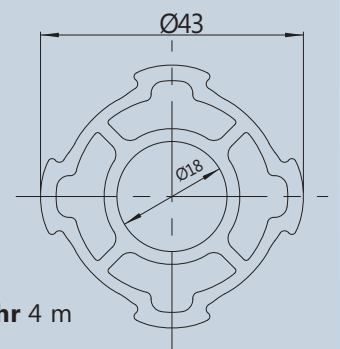

Für die Schwergewichte:

Ø43 Aluminium Rohrstecksystem by G.S ACE

125254 AP4319SP

**Aluminium Rohr 4 m**

Gewicht: 735 g/m

Außendurchmesser: Ø43 mm

Wandungsstärke: 1,9 mm

130805 AP4319H

**Schwerlast Aluminium Rohr 4 m**

Gewicht: 1284 g/m

Außendurchmesser: Ø43 mm