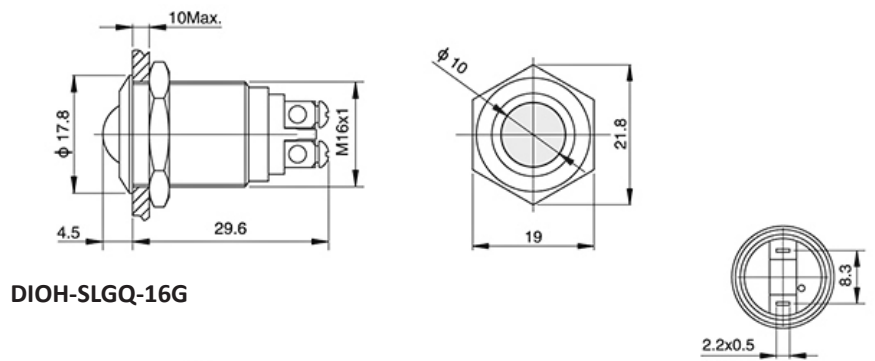

Ø16mm Signallampe