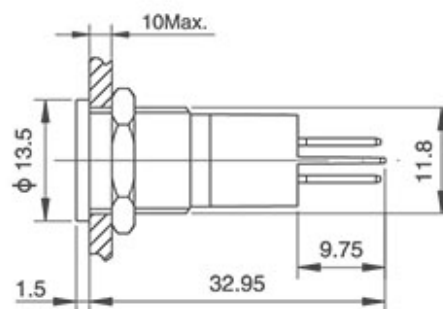

DIOH-SLGQ-12T