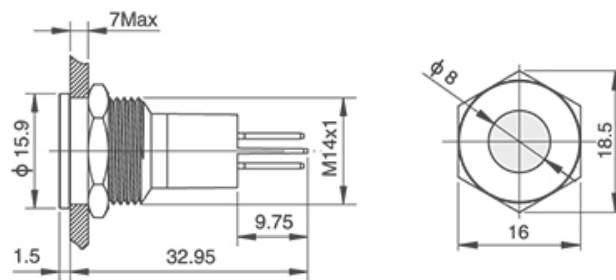

SLGQ - Series

Einbau-Signallampen für Plattendicke 1-10mm

Order-Code:

DIOH-SLGQ- - - - - -

Einbaudurchmesser Mounting Hole Size ø mm	Front Shape	Anschluss Termina Type	Farbe LED Color LED	Spannung LED Lamp Voltage (VDC / AC)	Gehäusematerial Shell Material	Material: T Farbe des Gehäuses Shell Color
6 8 10 12 14 16 19 22 25	T: Flach G: Erhaben T: Flat G: High	J: Lötpin C: Kabel (150mm) L: Schraubkontakt (16-25mm) J: Pin C: Cable (150mm) L: Screw (16-25mm)	R: Rot G: Grün Y: Gelb O: Orange B: Blau W: Weiß RG: Rot-Grün RB: Rot-Blau RGB: Rot-Grün-Blau	2 6 12 24 36 110 220	N: Messing vernickelt S: Edelstahl T: Zn-Al Legierung N: Nickel-Plated Brass S: Stainless Steel T: Zn-Al Alloy	R: Rot G: Grün B: Blau GD: Gold N: Schwarz W: Weiß

DIOH-SLGQ-10T

ø12mm Signallampe

DIOH-SLGQ-12G

DIOH-SLGQ-12T

Signal Lamp

SLGQ - Series

Ø14mm Signallampe

DIOH-SLGQ-14G