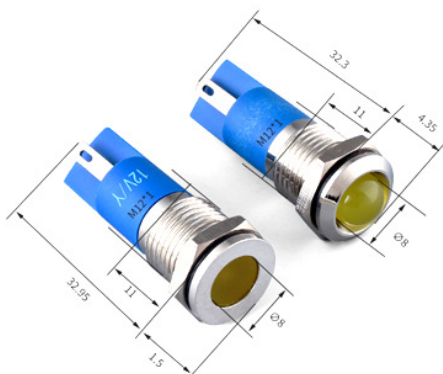

SLGQ - Series

Einbau-Signallampen für Plattendicke 1-10mm

Order-Code:

DIOH-SLGQ- - - - - -

Einbaudurchmesser Mounting Hole Size ø mm	Front Shape	Anschluss Termina Type	Farbe LED Color LED	Spannung LED Lamp Voltage (VDC / AC)	Gehäusematerial Shell Material	Material: T Farbe des Gehäuses Shell Color
6 8 10 12 14 16 19 22 25	T: Flach G: Erhaben T: Flat G: High	J: Lötpin C: Kabel (150mm) L: Schraubkontakt (16-25mm) J: Pin C: Cable (150mm) L: Screw (16-25mm)	R: Rot G: Grün Y: Gelb O: Orange B: Blau W: Weiß RG: Rot-Grün RB: Rot-Blau RGB: Rot-Grün-Blau	2 6 12 24 36 110 220	N: Messing vernickelt S: Edelstahl T: Zn-Al Legierung N: Nickel-Plated Brass S: Stainless Steel T: Zn-Al Alloy	R: Rot G: Grün B: Blau GD: Gold N: Schwarz W: Weiß

Front Shape

G: Erhaben / High

T: Flach / Flat

Gravur der Frontfläche auf Anfrage möglich
Laser Engraving of the surface on request

Signal Lamp

SLGQ - Series

ø10mm Signallampe

DIOH-SLGQ-10G

DIOH-SLGQ-10T

ø12mm Signallampe

DIOH-SLGQ-12G

DIOH-SLGQ-12T

Signal Lamp

SLGQ - Series

Ø14mm Signallampe

DIOH-SLGQ-14G

DIOH-SLGQ-14T

Ø16mm Signallampe

DIOH-SLGQ-16G

DIOH-SLGQ-16T

Signal Lamp

SLGQ - Series

Ø19mm Signallampe

DIOH-SLGQ-19G