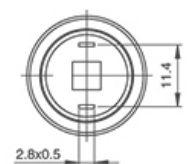

SLGQ - Series

Einbau-Signallampen für Plattendicke 1-10mm

Order-Code:

DIOH-SLGQ- - - - - -

Einbaudurchmesser Mounting Hole Size ø mm	Front Shape	Anschluss Termina Type	Farbe LED Color LED	Spannung LED Lamp Voltage (VDC / AC)	Gehäusematerial Shell Material	Material: T Farbe des Gehäuses Shell Color
6 8 10 12 14 16 19 22 25	T: Flach G: Erhaben T: Flat G: High	J: Lötpin C: Kabel (150mm) L: Schraubkontakt (16-25mm) J: Pin C: Cable (150mm) L: Screw (16-25mm)	R: Rot G: Grün Y: Gelb O: Orange B: Blau W: Weiß RG: Rot-Grün RB: Rot-Blau RGB: Rot-Grün-Blau	2 6 12 24 36 110 220	N: Messing vernickelt S: Edelstahl T: Zn-Al Legierung N: Nickel-Plated Brass S: Stainless Steel T: Zn-Al Alloy	R: Rot G: Grün B: Blau GD: Gold N: Schwarz W: Weiß

DIOH-SLGQ-19T

Ø22mm Signallampe

DIOH-SLGQ-22G

DIOH-SLGQ-22T

Signal Lamp

SLGQ - Series

ø25mm Signallampe

DIOH-SLGQ-25G