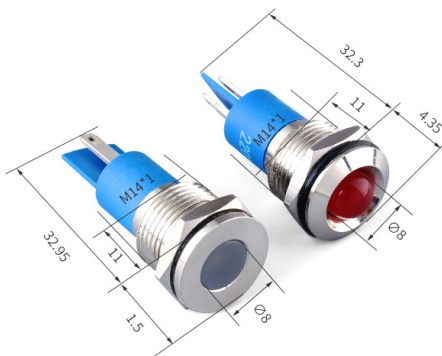

SLGQ - Series

Einbau-Signallampen für Plattendicke 1-10mm

Order-Code:

DIOH-SLGQ- - - - - -

Einbaudurchmesser Mounting Hole Size ø mm	Front Shape	Anschluss Termina Type	Farbe LED Color LED	Spannung LED Lamp Voltage (VDC / AC)	Gehäusematerial Shell Material	Material: T Farbe des Gehäuses Shell Color
6 8 10 12 14 16 19 22 25	T: Flach G: Erhaben T: Flat G: High	J: Lötpin C: Kabel (150mm) L: Schraubkontakt (16-25mm) J: Pin C: Cable (150mm) L: Screw (16-25mm)	R: Rot G: Grün Y: Gelb O: Orange B: Blau W: Weiß RG: Rot-Grün RB: Rot-Blau RGB: Rot-Grün-Blau	2 6 12 24 36 110 220	N: Messing vernickelt S: Edelstahl T: Zn-Al Legierung N: Nickel-Plated Brass S: Stainless Steel T: Zn-Al Alloy	R: Rot G: Grün B: Blau GD: Gold N: Schwarz W: Weiß

Front Shape

G: Erhaben / High

T: Flach / Flat

Gravur der Frontfläche auf Anfrage möglich
Laser Engraving of the surface on request

Signal Lamp

SLGQ - Series

ø10mm Signallampe

DIOH-SLGQ-10G

DIOH-SLGQ-10T

ø12mm Signallampe

DIOH-SLGQ-12G

DIOH-SLGQ-12T

Signal Lamp

SLGQ - Series

Ø14mm Signallampe

DIOH-SLGQ-14G

DIOH-SLGQ-14T

Ø16mm Signallampe

DIOH-SLGQ-16G

DIOH-SLGQ-16T

Signal Lamp

SLGQ - Series

Ø19mm Signallampe

DIOH-SLGQ-19G