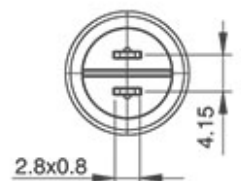

SLGQ - Series

Einbau-Signallampen für Plattendicke 1-10mm

Order-Code:

DIOH-SLGQ- - - - - -

Einbaudurchmesser Mounting Hole Size ø mm	Front Shape	Anschluss Termina Type	Farbe LED Color LED	Spannung LED Lamp Voltage (VDC / AC)	Gehäusematerial Shell Material	Material: T Farbe des Gehäuses Shell Color
6 8 10 12 14 16 19 22 25	T: Flach G: Erhaben T: Flat G: High	J: Lötpin C: Kabel (150mm) L: Schraubkontakt (16-25mm) J: Pin C: Cable (150mm) L: Screw (16-25mm)	R: Rot G: Grün Y: Gelb O: Orange B: Blau W: Weiß RG: Rot-Grün RB: Rot-Blau RGB: Rot-Grün-Blau	2 6 12 24 36 110 220	N: Messing vernickelt S: Edelstahl T: Zn-Al Legierung N: Nickel-Plated Brass S: Stainless Steel T: Zn-Al Alloy	R: Rot G: Grün B: Blau GD: Gold N: Schwarz W: Weiß

DIOH-SLGQ-10T

ø12mm Signallampe

DIOH-SLGQ-12G

DIOH-SLGQ-12T

Signal Lamp

SLGQ - Series

Ø14mm Signallampe

DIOH-SLGQ-14G