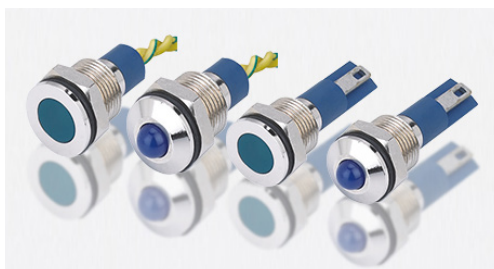

SLGQ - Series

Einbau-Signallampen für Plattendicke 1-10mm

Order-Code:

DIOH-SLGQ- - - - - -

Einbaudurchmesser Mounting Hole Size ø mm	Front Shape	Anschluss Termina Type	Farbe LED Color LED	Spannung LED Lamp Voltage (VDC / AC)	Gehäusematerial Shell Material	Material: T Farbe des Gehäuses Shell Color
6 8 10 12 14 16 19 22 25	T: Flach G: Erhaben T: Flat G: High	J: Lötpin C: Kabel (150mm) L: Schraubkontakt (16-25mm) J: Pin C: Cable (150mm) L: Screw (16-25mm)	R: Rot G: Grün Y: Gelb O: Orange B: Blau W: Weiß RG: Rot-Grün RB: Rot-Blau RGB: Rot-Grün-Blau	2 6 12 24 36 110 220	N: Messing vernickelt S: Edelstahl T: Zn-Al Legierung N: Nickel-Plated Brass S: Stainless Steel T: Zn-Al Alloy	R: Rot G: Grün B: Blau GD: Gold N: Schwarz W: Weiß

Front Shape

G: Erhaben / High

T: Flach / Flat

Gravur der Frontfläche auf Anfrage möglich
Laser Engraving of the surface on request

Signal Lamp

SLGQ - Series

ø10mm Signallampe

DIOH-SLGQ-10G

DIOH-SLGQ-10T

ø12mm Signallampe

DIOH-SLGQ-12G

DIOH-SLGQ-12T

Signal Lamp

SLGQ - Series

Ø14mm Signallampe

DIOH-SLGQ-14G

DIOH-SLGQ-14T

Ø16mm Signallampe

DIOH-SLGQ-16G

DIOH-SLGQ-16T

Signal Lamp

SLGQ - Series

Ø19mm Signallampe

DIOH-SLGQ-19G