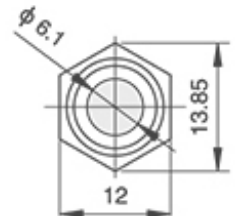

Front Shape

G: Erhaben / High

T: Flach / Flat

Gravur der Frontfläche auf Anfrage möglich
Laser Engraving of the surface on request

Signal Lamp

SLGQ - Series

ø10mm Signallampe

DIOH-SLGQ-10G