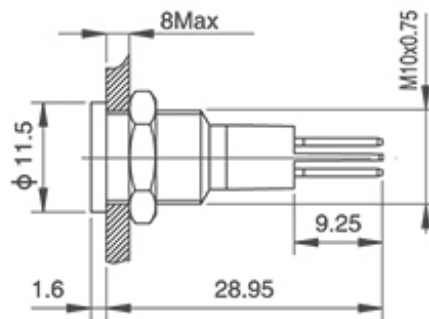

SLGQ - Series

Einbau-Signallampen für Plattendicke 1-10mm

Order-Code:

DIOH-SLGQ- - - - - -

Einbaudurchmesser Mounting Hole Size ø mm	Front Shape	Anschluss Termina Type	Farbe LED Color LED	Spannung LED Lamp Voltage (VDC / AC)	Gehäusematerial Shell Material	Material: T Farbe des Gehäuses Shell Color
6 8 10 12 14 16 19 22 25	T: Flach G: Erhaben T: Flat G: High	J: Lötpin C: Kabel (150mm) L: Schraubkontakt (16-25mm) J: Pin C: Cable (150mm) L: Screw (16-25mm)	R: Rot G: Grün Y: Gelb O: Orange B: Blau W: Weiß RG: Rot-Grün RB: Rot-Blau RGB: Rot-Grün-Blau	2 6 12 24 36 110 220	N: Messing vernickelt S: Edelstahl T: Zn-Al Legierung N: Nickel-Plated Brass S: Stainless Steel T: Zn-Al Alloy	R: Rot G: Grün B: Blau GD: Gold N: Schwarz W: Weiß

LED Parameters

LED Nennstrom LED Rated Current	20mA	LED Lebensdauer LED Life	50.000 hours
------------------------------------	------	-----------------------------	--------------

LED Voltage	Operating Voltage (min. - max.)	Operating Current
3V (no resistor)	1.8 - 3.2 VDC	20mA
12 VDC	10.8 - 13.2 VDC	7 ≤ 20mA
24 VDC	20.5 - 26.4 VDC	7 ≤ 20mA
36 VDC	28 - 40 VDC	6 ≤ 20mA
110 VAC	99 - 121 VDC	6 mA
220 VAC	200 - 255 VDC	1.8 - 3.0 mA

Front Shape

G: Erhaben / High

T: Flach / Flat

Gravur der Frontfläche auf Anfrage möglich
Laser Engraving of the surface on request

Signal Lamp

SLGQ - Series

ø10mm Signallampe

DIOH-SLGQ-10G