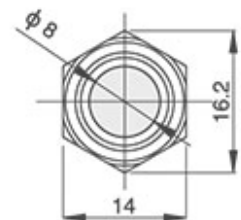

DIOH-SLGQ-12T