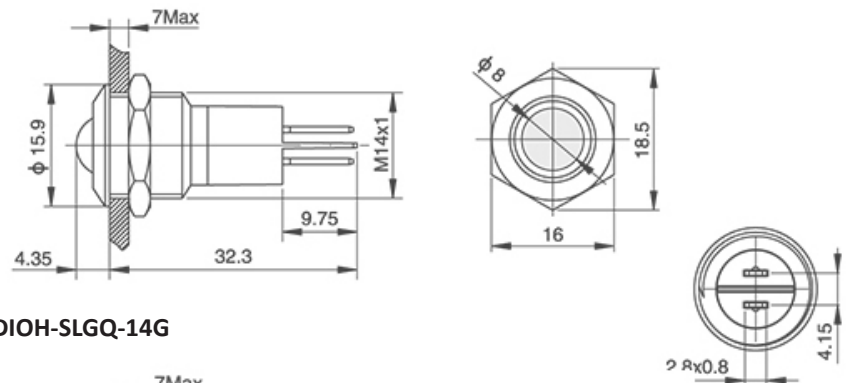

SLGQ - Series

Einbau-Signallampen für Plattendicke 1-10mm

Order-Code:

DIOH-SLGQ- - - - - -

Einbaudurchmesser Mounting Hole Size ø mm	Front Shape	Anschluss Termina Type	Farbe LED Color LED	Spannung LED Lamp Voltage (VDC / AC)	Gehäusematerial Shell Material	Material: T Farbe des Gehäuses Shell Color
6 8 10 12 14 16 19 22 25	T: Flach G: Erhaben T: Flat G: High	J: Lötpin C: Kabel (150mm) L: Schraubkontakt (16-25mm) J: Pin C: Cable (150mm) L: Screw (16-25mm)	R: Rot G: Grün Y: Gelb O: Orange B: Blau W: Weiß RG: Rot-Grün RB: Rot-Blau RGB: Rot-Grün-Blau	2 6 12 24 36 110 220	N: Messing vernickelt S: Edelstahl T: Zn-Al Legierung N: Nickel-Plated Brass S: Stainless Steel T: Zn-Al Alloy	R: Rot G: Grün B: Blau GD: Gold N: Schwarz W: Weiß

DIOH-SLGQ-10T

ø12mm Signallampe

DIOH-SLGQ-12G

DIOH-SLGQ-12T

Signal Lamp

SLGQ - Series

Ø14mm Signallampe

DIOH-SLGQ-14G