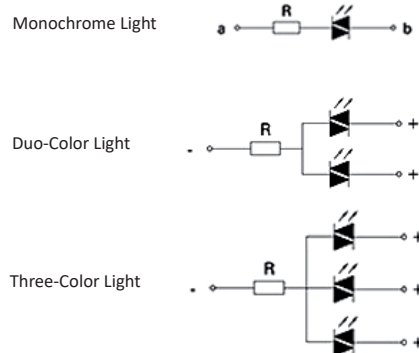

SLGQ - Series

Einbau-Signallampen für Plattendicke 1-10mm

Order-Code:

DIOH-SLGQ- - - - - -

Einbaudurchmesser Mounting Hole Size ø mm	Front Shape	Anschluss Termina Type	Farbe LED Color LED	Spannung LED Lamp Voltage (VDC / AC)	Gehäusematerial Shell Material	Material: T Farbe des Gehäuses Shell Color
6 8 10 12 14 16 19 22 25	T: Flach G: Erhaben T: Flat G: High	J: Lötpin C: Kabel (150mm) L: Schraubkontakt (16-25mm) J: Pin C: Cable (150mm) L: Screw (16-25mm)	R: Rot G: Grün Y: Gelb O: Orange B: Blau W: Weiß RG: Rot-Grün RB: Rot-Blau RGB: Rot-Grün-Blau	2 6 12 24 36 110 220	N: Messing vernickelt S: Edelstahl T: Zn-Al Legierung N: Nickel-Plated Brass S: Stainless Steel T: Zn-Al Alloy	R: Rot G: Grün B: Blau GD: Gold N: Schwarz W: Weiß

LED Parameters

LED Nennstrom LED Rated Current	20mA	LED Lebensdauer LED Life	50.000 hours
------------------------------------	------	-----------------------------	--------------

LED Voltage	Operating Voltage (min. - max.)	Operating Current
3V (no resistor)	1.8 - 3.2 VDC	20mA
12 VDC	10.8 - 13.2 VDC	7 ≤ 20mA
24 VDC	20.5 - 26.4 VDC	7 ≤ 20mA
36 VDC	28 - 40 VDC	6 ≤ 20mA
110 VAC	99 - 121 VDC	6 mA
220 VAC	200 - 255 VDC	1.8 - 3.0 mA

Front Shape

G: Erhaben / High

T: Flach / Flat

Gravur der Frontfläche auf Anfrage möglich
Laser Engraving of the surface on request

Signal Lamp

SLGQ - Series

ø10mm Signallampe

DIOH-SLGQ-10G