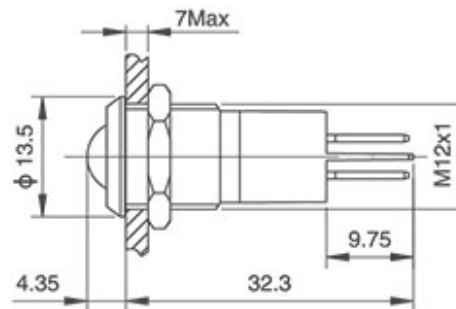

ø12mm Signallampe

DIOH-SLGQ-12G