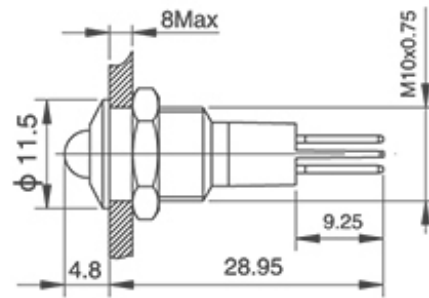

SLGQ - Series

Einbau-Signallampen für Plattendicke 1-10mm

Order-Code:

DIOH-SLGQ- - - - - -

Einbaudurchmesser Mounting Hole Size ø mm	Front Shape	Anschluss Termina Type	Farbe LED Color LED	Spannung LED Lamp Voltage (VDC / AC)	Gehäusematerial Shell Material	Material: T Farbe des Gehäuses Shell Color
6 8 10 12 14 16 19 22 25	T: Flach G: Erhaben T: Flat G: High	J: Lötpin C: Kabel (150mm) L: Schraubkontakt (16-25mm) J: Pin C: Cable (150mm) L: Screw (16-25mm)	R: Rot G: Grün Y: Gelb O: Orange B: Blau W: Weiß RG: Rot-Grün RB: Rot-Blau RGB: Rot-Grün-Blau	2 6 12 24 36 110 220	N: Messing vernickelt S: Edelstahl T: Zn-Al Legierung N: Nickel-Plated Brass S: Stainless Steel T: Zn-Al Alloy	R: Rot G: Grün B: Blau GD: Gold N: Schwarz W: Weiß

LED Parameters

LED Nennstrom LED Rated Current	20mA	LED Lebensdauer LED Life	50.000 hours
------------------------------------	------	-----------------------------	--------------

LED Voltage	Operating Voltage (min. - max.)	Operating Current
3V (no resistor)	1.8 - 3.2 VDC	20mA
12 VDC	10.8 - 13.2 VDC	7 ≤ 20mA
24 VDC	20.5 - 26.4 VDC	7 ≤ 20mA
36 VDC	28 - 40 VDC	6 ≤ 20mA
110 VAC	99 - 121 VDC	6 mA
220 VAC	200 - 255 VDC	1.8 - 3.0 mA

Front Shape

G: Erhaben / High

T: Flach / Flat

Gravur der Frontfläche auf Anfrage möglich
Laser Engraving of the surface on request

Signal Lamp

SLGQ - Series

ø10mm Signallampe

DIOH-SLGQ-10G