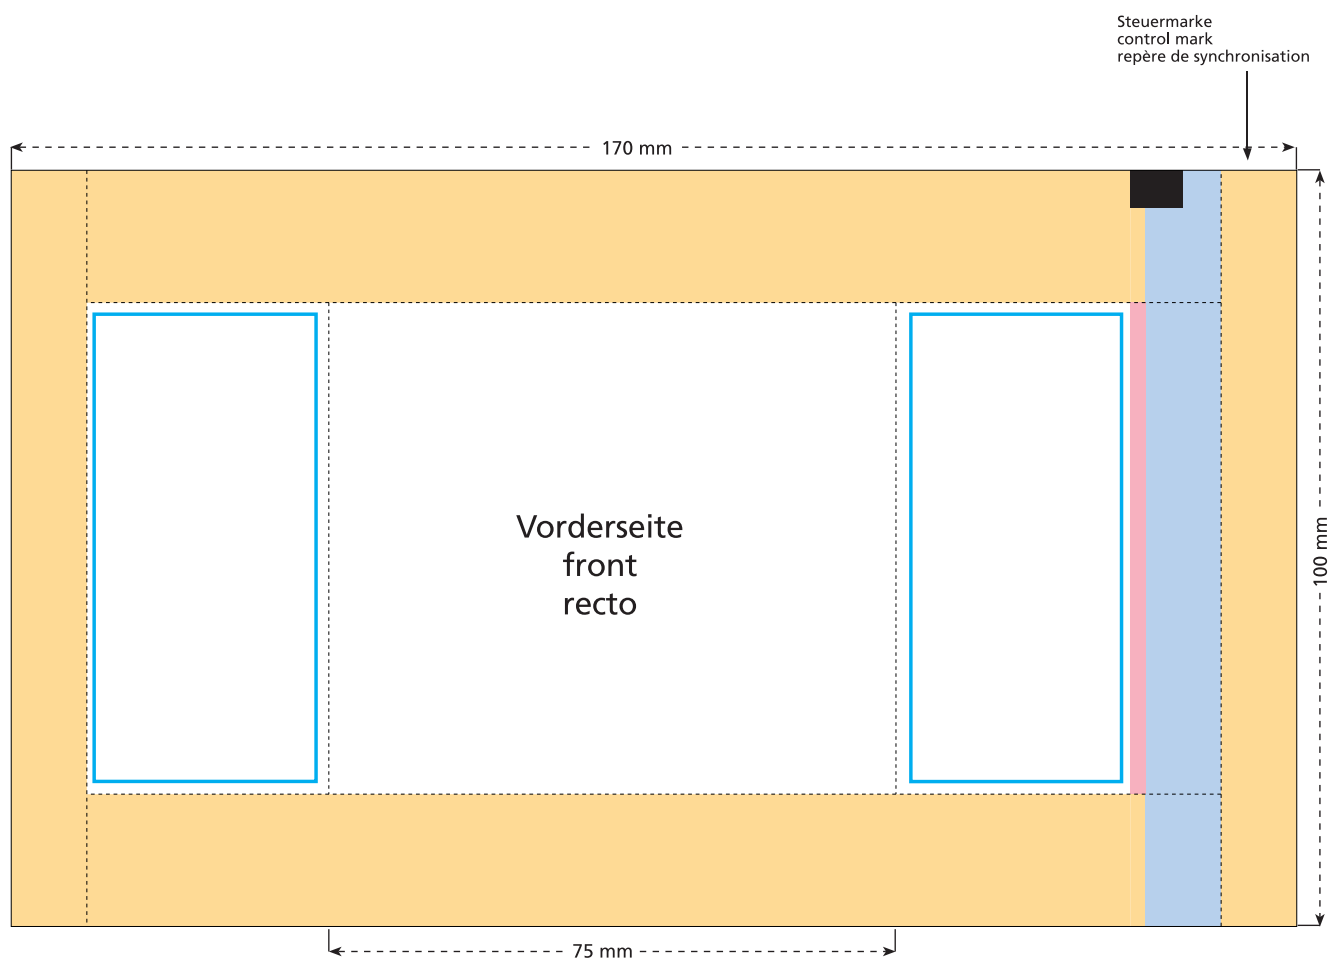

Artikel Nr. · Article No. : 110102272

Tüte · bag · sachet
75 x 100 mm

- Bedruckbare Fläche · printing surface · surface d'impression
- Siegelnaht bedingt bedruckbar · sealing surface can be printed on under some circumstances · surface de fermeture peut être imprimée sous certaines conditions
- Siegelnaht nicht bedruckbar · sealing surface can't be printed on · surface de fermeture ne peut pas être imprimée
- Fläche wird durch die Siegelnaht verdeckt · surface is covered by the sealing seam · surface est couverte par un thermoscellage
- Pflichttexte · mandatory text · textes obligatoires
- Fläche nicht bedruckbar · surface can't be printed on · surface ne peut pas être imprimée
- Beschnitt · bleed · découpe