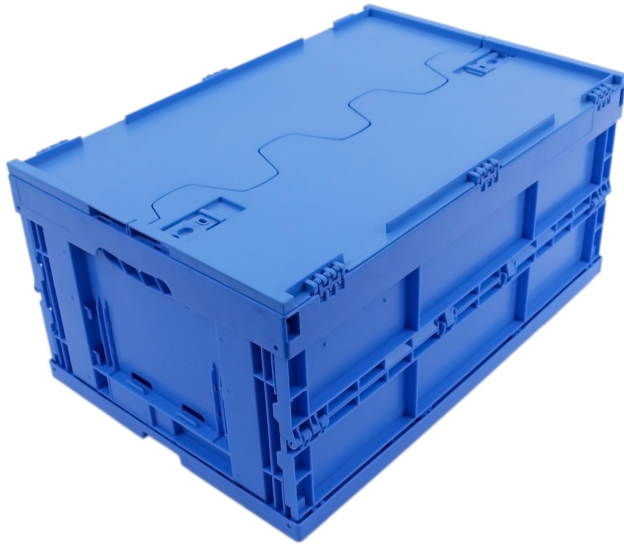

**Faltbox Falter 6428 DL WALTHER-blau
600 x 400 x 290 mm****Technische Daten**

Artikelnummer	04640280AF	VE pro Stellplatz	88 Stück
Artikeltyp	Faltbox	VE pro Karton	9 Stück
Außenmaße in mm (ca.)	600 x 400 x 290 mm	Raumersparnis	74 %
Innenmaße (ca.)	555 x 355 x 270 mm	Material	PP
Höhe	290 mm	Höhe gefaltet (ca.)	90 mm
Bodenausführung	geschlossen, glatt	Auflast stat. (ca.)	250 kg
Eingriffe	zwei	Lebensmitteleignung	lebensmittelecht
Farbe	WALTHER-blau	Seitenausführung	geschlossen
Nutzvolumen (ca.)	53 Liter	Versandeinheit	1 Stück