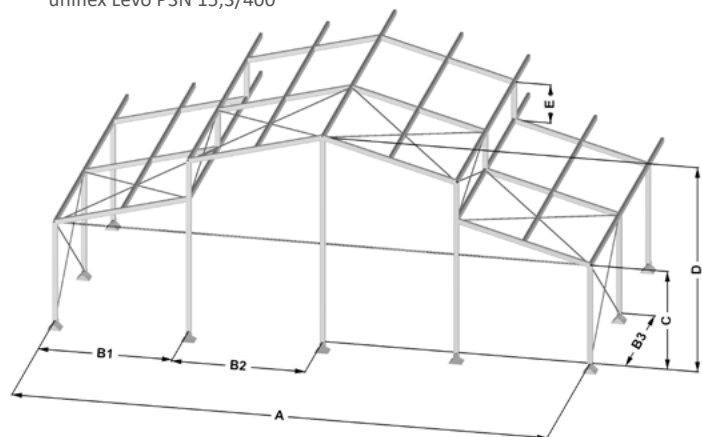

LOSBERGER DE BOER

uniflex Levo P3N 15,3/400

uniflex Levo P3N 20,3/400

maxiflex Levo P1 25,5/400

Spezifikationen		15,3	20,3	25,5
Spannweite	(A)	15,08 m	20,08 m	25,18 m
Binderabstand	(B1)	5,04 m	5,04 m	5,09 m
	(B2)	5,00 m	5,00 m	5,00 m
Riegelabstand	(B3)	5,00 m	5,00 m	5,00 m
Traufhöhe	(C)	3,84 m	3,84 m	3,86 m
Firsthöhe	(D)	7,77 m	8,58 m	9,50 m
Dacherhöhung	(E)	1,48 m	1,48 m	1,53 m
Dachneigung		18,00°	18,00°	18,00°
Längstes Einzelteil		5,40 m	8,45 m	8,00 m
Profilmaße (mm)		200x120	200x120	300x120