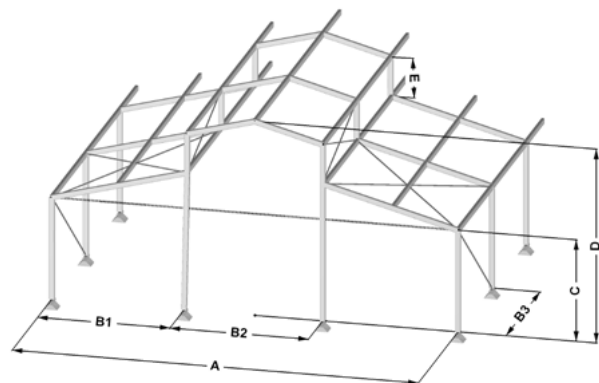

Maximalen Freiraum erleben

Bei der Entwicklung des innovativen Dachdesigns war es wichtig, dass der neue Dachaufsatz keine störenden Innenstützen benötigt, was eine maximale Ausnutzung des Raumes für die Gestaltung ermöglicht. Durch den Einsatz von Glaselementen und transparenten Planen, wird somit ein einzigartiges offenes, freies Raumgefühl geschaffen.

LOSBERGER DE BOER

uniflex Levo P3N 15,3/400

uniflex Levo P3N 20,3/400

maxiflex Levo P1 25,5/400

Spezifikationen		15,3	20,3	25,5
Spannweite	(A)	15,08 m	20,08 m	25,18 m
Binderabstand	(B1)	5,04 m	5,04 m	5,09 m
	(B2)	5,00 m	5,00 m	5,00 m
Riegelabstand	(B3)	5,00 m	5,00 m	5,00 m
Traufhöhe	(C)	3,84 m	3,84 m	3,86 m
Firsthöhe	(D)	7,77 m	8,58 m	9,50 m
Dacherhöhung	(E)	1,48 m	1,48 m	1,53 m
Dachneigung		18,00°	18,00°	18,00°
Längstes Einzelteil		5,40 m	8,45 m	8,00 m
Profilmaße (mm)		200x120	200x120	300x120