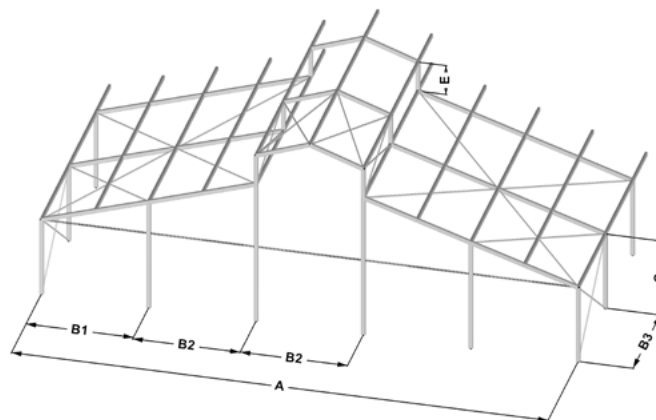

Maximalen Freiraum erleben

Bei der Entwicklung des innovativen Dachdesigns war es wichtig, dass der neue Dachaufsatz keine störenden Innenstützen benötigt, was eine maximale Ausnutzung des Raumes für die Gestaltung ermöglicht. Durch den Einsatz von Glaselementen und transparenten Planen, wird somit ein einzigartiges offenes, freies Raumgefühl geschaffen.

LOSBERGER DE BOER

uniflex Levo P3N 15,3/400

uniflex Levo P3N 20,3/400

maxiflex Levo P1 25,5/400

Spezifikationen		15,3	20,3	25,5
Spannweite	(A)	15,08 m	20,08 m	25,18 m
Binderabstand	(B1)	5,04 m	5,04 m	5,09 m
	(B2)	5,00 m	5,00 m	5,00 m
Riegelabstand	(B3)	5,00 m	5,00 m	5,00 m
Traufhöhe	(C)	3,84 m	3,84 m	3,86 m
Firsthöhe	(D)	7,77 m	8,58 m	9,50 m
Dacherhöhung	(E)	1,48 m	1,48 m	1,53 m
Dachneigung		18,00°	18,00°	18,00°
Längstes Einzelteil		5,40 m	8,45 m	8,00 m
Profilmaße (mm)		200x120	200x120	300x120