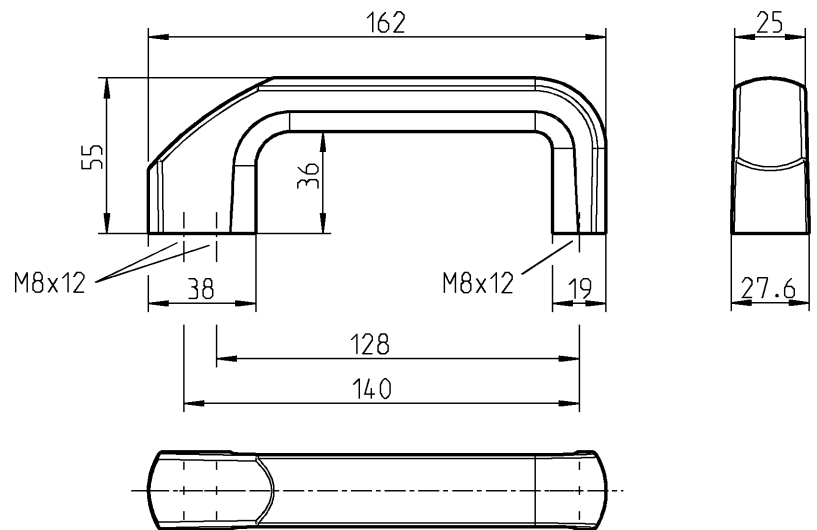

Version 1

Version 2

Befestigungsmaterial nicht im Lieferumfang enthalten.

Handgriff Alu schwarz kunststoffbeschichtet

Version 1

1095-31-200AA

Version 2

1095-32-200AA