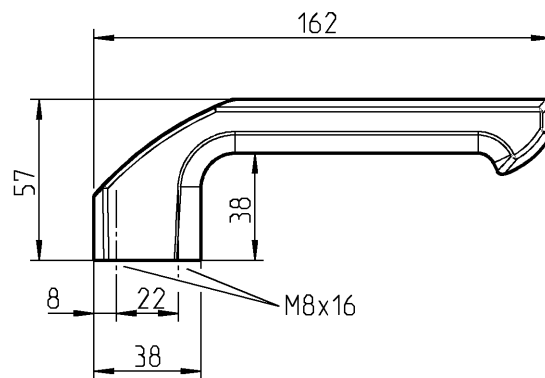

Version 1

Version 2

Befestigungsmaterial nicht im Lieferumfang enthalten.

Handgriff Alu schwarz kunststoffbeschichtet

Version 1

1095-31-200AA

Version 2

1095-32-200AA