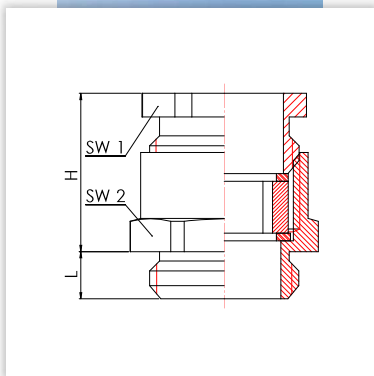

# Kabelverschraubungen / Cable Glands

**we**ge® M Classic flach / flat

<b>Material</b>	Messing vernickelt
<b>Dichteinsatz</b>	TPE
<b>Druckring</b>	Stahl verzinkt
<b>Schutzklasse</b>	IP54
<b>Temperaturbereich</b>	-40 °C bis +100 °C

<b>material</b>	brass nickel-plated
<b>sealing insert</b>	TPE
<b>washer</b>	steel zinc plated
<b>protection class</b>	IP54
<b>range of temperature</b>	-40 °C to +100 °C

Gewinde thread	Kabel/cable		SW1	SW2	H	L		Bestell-Nr. ref.-number
	Stärke/ thickness	Breite/ breadth						

## kurzes Anschlussgewinde / short connection thread

M 20 x 1,5	1 – 5	3 – 16	22	24	20	6	50	110.2016.5
M 25 x 1,5	3 – 8	9 – 20	28	30	22	7	50	110.2521.5
M 32 x 1,5	4 – 11	11 – 27	37	39	25	8	50	110.3229.5
M 40 x 1,5	4 – 11	24 – 34	47	50	30	8	20	110.4036.5
M 50 x 1,5	5 – 12	29 – 44	54	57	34	9	5	110.5042.5
M 63 x 1,5	5 – 12	34 – 50	60	66	36	10	5	110.6348.5