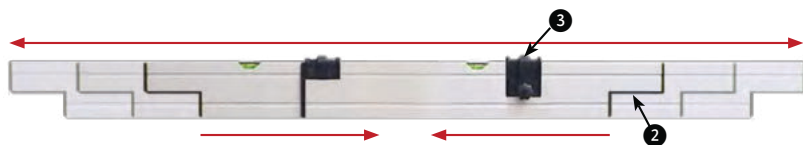

Trockenschüttungslehren

Das Original

zum waagerechten Abziehen von Ausgleichsschüttungen auf rabo Grundschiene. Die verstellbare Abziehlatten können Sie durch die ineinander geführten Profilschienen spielend leicht auf ihre gewünschte Arbeitsbreite einstellen und mit den beiden Klemmelementen fixieren.

verstellbare Abziehlatten, passend für alle rabo Grundschiene, extrem stabiles Mehrkammer Hohlprofil 100x20mm, natur eloxiert, stufenlos verstellbar, 2 Horizontallibellen justierbar, Enden ausgeklinkt, mit Kunststoffkappen verschlossen, Verschleißteile (2, 3) austauschbar

Abziehlatten stufenlos verstellbar		(starr auf Anfrage)		
Länge	0,77-1,20m	1,20-2,00m	1,50-2,50m	2,00-3,40m
Art.-Nr.	1043VAL08-12	1043VAL12-20	1043VAL15-25	1043VAL20-34

Grundschiensatz (2 Stück), extrem stabiles Mehrkammer Hohlprofil, natur eloxiert, Auflagefläche 100mm, Höhe 44mm, Griffmulde zum optimalen Verlegen, Horizontallibelle justierbar Die Grundschiene sind durch einen Adapter beliebig verlängerbar.

Grundschiensatz (2 Stück)							
Länge	100cm	125cm	150cm	200cm	250cm	300cm	350cm
Art.-Nr.	1043G100	1043G125	1043G150	1043G200	1043G250	1043G300	1043G350

Basis Set

Art.-Nr. 1043Basis

bestehend aus:
verstellbare Abziehlatten
1,20-2,00m
Grundschiene
200cm (2 Stück)