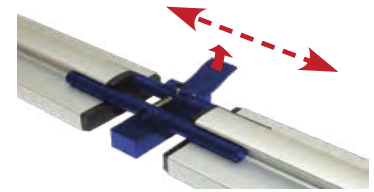

Trockenschüttungslehren

Das Original

zum waagerechten Abziehen von Ausgleichsschüttungen auf rabo Grundschiene. Die verstellbare Abziehlatten können Sie durch die ineinander geführten Profilschienen spielend leicht auf ihre gewünschte Arbeitsbreite einstellen und mit den beiden Klemmelementen fixieren.

Grundschiensatz (2 Stück)							
Länge	100cm	125cm	150cm	200cm	250cm	300cm	350cm
Art.-Nr.	1043G100	1043G125	1043G150	1043G200	1043G250	1043G300	1043G350

Basis Set

Art.-Nr. 1043Basis

bestehend aus:
verstellbare Abziehlatten
1,20-2,00m
Grundschiene
200cm (2 Stück)

Varia Set

Art.-Nr. 1043Varia-A

bestehend aus:
verstellbare Abziehlatten
1,50-2,50m
Grundschiene
125cm (2 Stück)
250cm (2 Stück)

optionales Zubehör:

Adapter zur Verlängerung der rabo Grundschiene (1043G...)

Mit Hilfe unserer Exzenter-Schnellverspannung verlängern Sie Ihre Grundschiene beliebig. Somit können diese problemlos z.B. im PKW transportiert werden.

Art.-Nr. 1043GVA

2 Gleitschiene

Art.-Nr. 1043GL

3 Kunststoffklammer glasfaserverstärkt