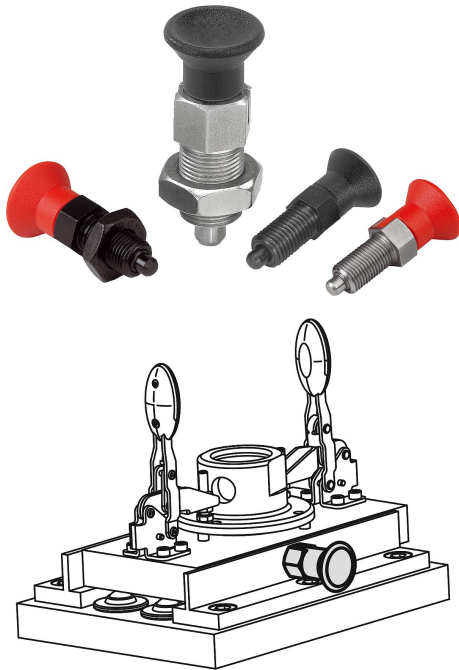

Arretierbolzen

Artikelbeschreibung/Produktabbildungen

Beschreibung

Werkstoff:

Stahlausführung:

Gewindehülse und Arretierstift Automatenstahl.

Edelstahlausführung:

Arretierstift gehärtet:

Gewindehülse 1.4305 (entspricht AISI 303).

Arretierstift 1.4034 (entspricht AISI 420).

Arretierstift nicht gehärtet:

Gewindehülse 1.4305 (entspricht AISI 303).

Arretierstift 1.4305 (entspricht AISI 303).

Pilzgriff Thermoplast schwarzgrau oder verkehrsrot RAL3020.

Ausführung:

Stahlausführung:

Gewindehülse brüniert.

Arretierstift gehärtet, geschliffen und brüniert.

Edelstahlausführung:

Gewindehülse blank.

Arretierstift gehärtet, geschliffen und blank.

Arretierstift nicht gehärtet, geschliffen und blank.

Hinweis:

Arretierbolzen werden dort eingesetzt, wo eine Veränderung der Arretierstellung durch Querkräfte verhindert werden soll. Erst nach handbetätigter Ausrückung des Bolzens kann in eine andere Arretierstellung gefahren werden. Soll die Ausrückung über längere Zeit erfolgen und ein Zurückspringen des Arretierstiftes vermieden werden, so ist die Form C bzw. Form D zu verwenden.

Auf Anfrage:

Sonderausführungen.