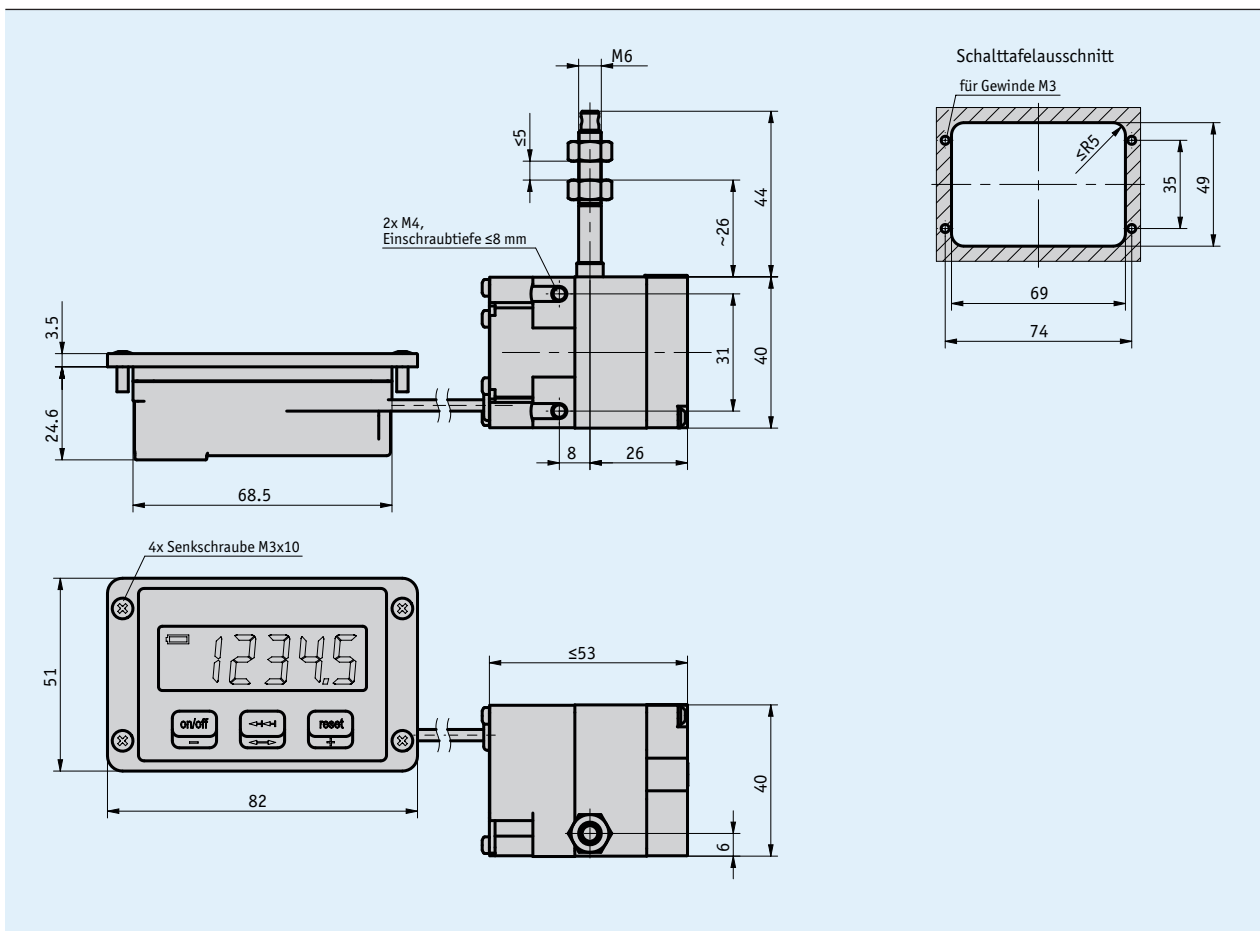

Profil

- Messlänge bis 2000 mm
- Auflösung 0.1 mm
- wartungsfreie Backup Batterie
- hohe Batterielebensdauer
- einfache Montage
- kompakte Bauform

Mechanische Daten

Merkmal	Technische Daten	Ergänzung
Gehäuse	Kunststoff verstärkt	Seilzuggeber
Bauform Gehäuse	Einbaugeschäuse, Zinkdruckguss	Messanzeige
Seiltyp	Stahlseil (Edelstahl rostfrei) $\varnothing 0.45$ mm	kunststoffummantelt
Auszugskraft	≥ 2 N	
Kabellänge	≤ 2 m	

Elektrische Daten

Merkmal	Technische Daten	Ergänzung
Lebensdauer Batterie	<10 Jahr(e) bei 20 % ED	bei $T_U = 20\text{ °C}$
	~9 Jahr(e) bei 40 % ED	bei $T_U = 20\text{ °C}$
	~6 Jahr(e) bei 100 % ED	bei $T_U = 20\text{ °C}$
Anzeige/Anzeigenbereich	5-stellig, LCD 7-Segment, ~13 mm hoch	-99999 ... 99999
Tasten	3 Tasten, Folientastatur	
Schnittstelle		für ProgrammierTool PTM

Systemdaten

Merkmal	Technische Daten	Ergänzung
Auflösung	0.1 mm	
Wiederholgenauigkeit	$\pm 0.15\text{ mm}$	
Messbereich	2000 mm	
Verfahrgeschwindigkeit	$\leq 800\text{ mm/s}$	

Umgebungsbedingungen

Merkmal	Technische Daten	Ergänzung
Umgebungstemperatur	0 ... 60 °C	Messanzeige
	-10 ... 80 °C	Seilzuggeber
Lagertemperatur	-20 ... 70 °C	
relative Luftfeuchtigkeit	$\leq 95\%$	Betauung nicht zulässig
EMV	EN 61000-6-2	Störfestigkeit / Immission
	EN 61000-6-4	Störaussendung / Emission
Schutzart	IP20	EN 60529 (Messanzeige)
	IP60 Displayseite	EN 60529 (Messanzeige)
	IP50	EN 60529 (Seilzuggeber)
	IP65	EN 60529 (Seilzuggeber)

Montagehinweis

Bei der Befestigung des Seils ist zu berücksichtigen, dass der Seilaustritt in gerader, d.h. lotrechter Verlängerung zum Seilaustritt erfolgt. **Empfehlung:** Eine Anfangsstellung erst nach einem Auszug von ca. 5 mm wählen. Hierdurch wird verhindert, dass der Seilzug beim Rücklauf auf Anschlag fährt.