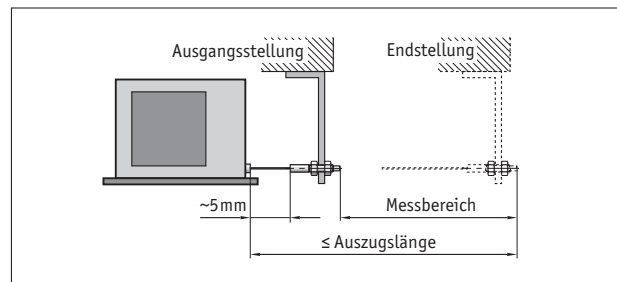

Systemdaten

Merkmal	Technische Daten	Ergänzung
Auflösung	0.1 mm	
Wiederholgenauigkeit	$\pm 0.15\text{ mm}$	
Messbereich	2000 mm	
Verfahrgeschwindigkeit	$\leq 800\text{ mm/s}$	

Umgebungsbedingungen

Merkmal	Technische Daten	Ergänzung
Umgebungstemperatur	0 ... 60 °C	Messanzeige
	-10 ... 80 °C	Seilzuggeber
Lagertemperatur	-20 ... 70 °C	
relative Luftfeuchtigkeit	$\leq 95\%$	Betauung nicht zulässig
EMV	EN 61000-6-2	Störfestigkeit / Immission
	EN 61000-6-4	Störaussendung / Emission
Schutzart	IP20	EN 60529 (Messanzeige)
	IP60 Displayseite	EN 60529 (Messanzeige)
	IP50	EN 60529 (Seilzuggeber)
	IP65	EN 60529 (Seilzuggeber)

Montagehinweis

Bei der Befestigung des Seils ist zu berücksichtigen, dass der Seilaustritt in gerader, d.h. lotrechter Verlängerung zum Seilaustritt erfolgt. **Empfehlung:** Eine Anfangsstellung erst nach einem Auszug von ca. 5 mm wählen. Hierdurch wird verhindert, dass der Seilzug beim Rücklauf auf Anschlag fährt.