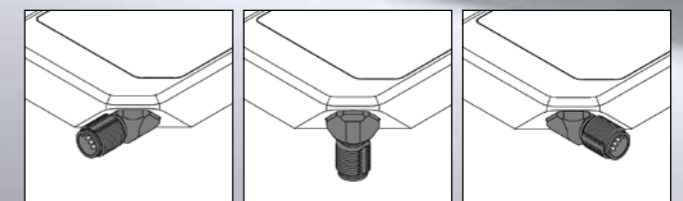

AUFBAUVARIANTEN

ACURIA.perfect Aufbauvarianten

Leistung	Abmessungen	Besonderheit	Lichtstrom	Modell	Bestell-Nr.
7 W	215 x 70 mm	ADVANCED-PAKET	700 lm	APA 720/850/MS	114310000-00806651
12 W	215 x 70 mm	ADVANCED-PAKET	1.400 lm	APA 1400/850/MS	114310000-00806668
12 W	390 x 70 mm	ADVANCED-PAKET	1.400 lm	APA 1450/850/MS	114311000-00806645
17 W	565 x 70 mm	ADVANCED-PAKET	2.100 lm	APA 2200/850/MS	114312000-00806647
22 W	740 x 70 mm	ADVANCED-PAKET	2.800 lm	APA 2900/850/MS	114313000-00806649
14 W	215 x 170 mm	ADVANCED-PAKET	1.900 lm	APA 2000/850/MS	114314000-00806633
28 W	390 x 170 mm	ADVANCED-PAKET	3.800 lm	APA 4000/850/MS	114315000-00806635
42 W	565 x 170 mm	ADVANCED-PAKET	5.700 lm	APA 6000/850/MS	114316000-00806638
56 W	740 x 170 mm	ADVANCED-PAKET	7.600 lm	APA 8000/850/MS	114317000-00806643

EINBAUVARIANTEN

ACURIA.perfect Einbauvarianten

Leistung	Abmessungen	Besonderheit	Lichtstrom	Modell	Bestell-Nr.
7 W	215 X 78 mm	ADVANCED-PAKET	700 lm	APE 720/850/MS	114318000-00806667
12 W	215 X 78 mm	ADVANCED-PAKET	1.400 lm	APE 1400/850/MS	114318000-00806669
12 W	390 X 78 mm	ADVANCED-PAKET	1.400 lm	APE 1450/850/MS	114319000-00806661
17 W	565 X 78 mm	ADVANCED-PAKET	2.100 lm	APE 2200/850/MS	114320000-00806663
22 W	740 X 78 mm	ADVANCED-PAKET	2.800 lm	APE 2900/850/MS	114321000-00806665
14 W	215 X 178 mm	ADVANCED-PAKET	1.900 lm	APE 2000/850/MS	114322000-00806653
28 W	390 X 178 mm	ADVANCED-PAKET	3.800 lm	APE 4000/850/MS	114323000-00806655
42 W	565 X 178 mm	ADVANCED-PAKET	5.700 lm	APE 6000/850/MS	114324000-00806657
56 W	740 X 178 mm	ADVANCED-PAKET	7.600 lm	APE 8000/850/MS	114325000-00806659

Waldmann
Herbert Waldmann GmbH & Co. KG
Peter-Henlein-Str. 5
D-78056 Villingen-Schwenningen