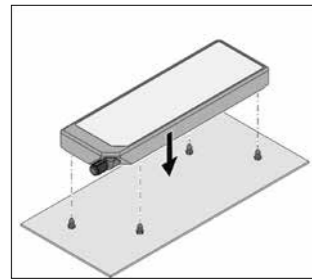

AUFBAUVARIANTEN