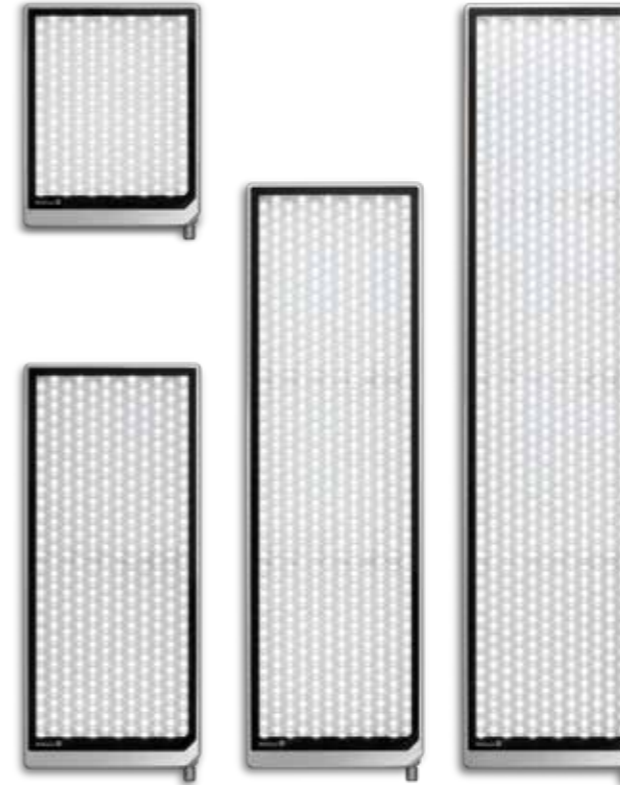

ACURIA. Baugrößen

Aufbau				
Breite [mm]	170	170	170	170
Höhe [mm]	215	390	565	740

Einbau				
Breite [mm]	178	178	178	178
Höhe [mm]	223	398	573	748

Aufbau				
Breite [mm]	70	70	70	70
Höhe [mm]	215	390	565	740