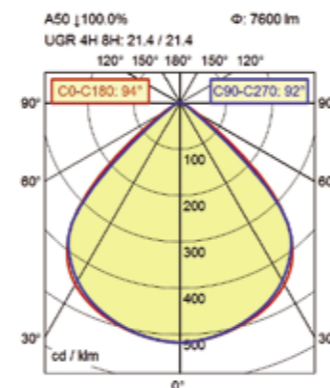

ACURIA. Baugrößen

Aufbau				
Breite [mm]	170	170	170	170
Höhe [mm]	215	390	565	740

Einbau				
Breite [mm]	178	178	178	178
Höhe [mm]	223	398	573	748

Aufbau				
Breite [mm]	70	70	70	70
Höhe [mm]	215	390	565	740