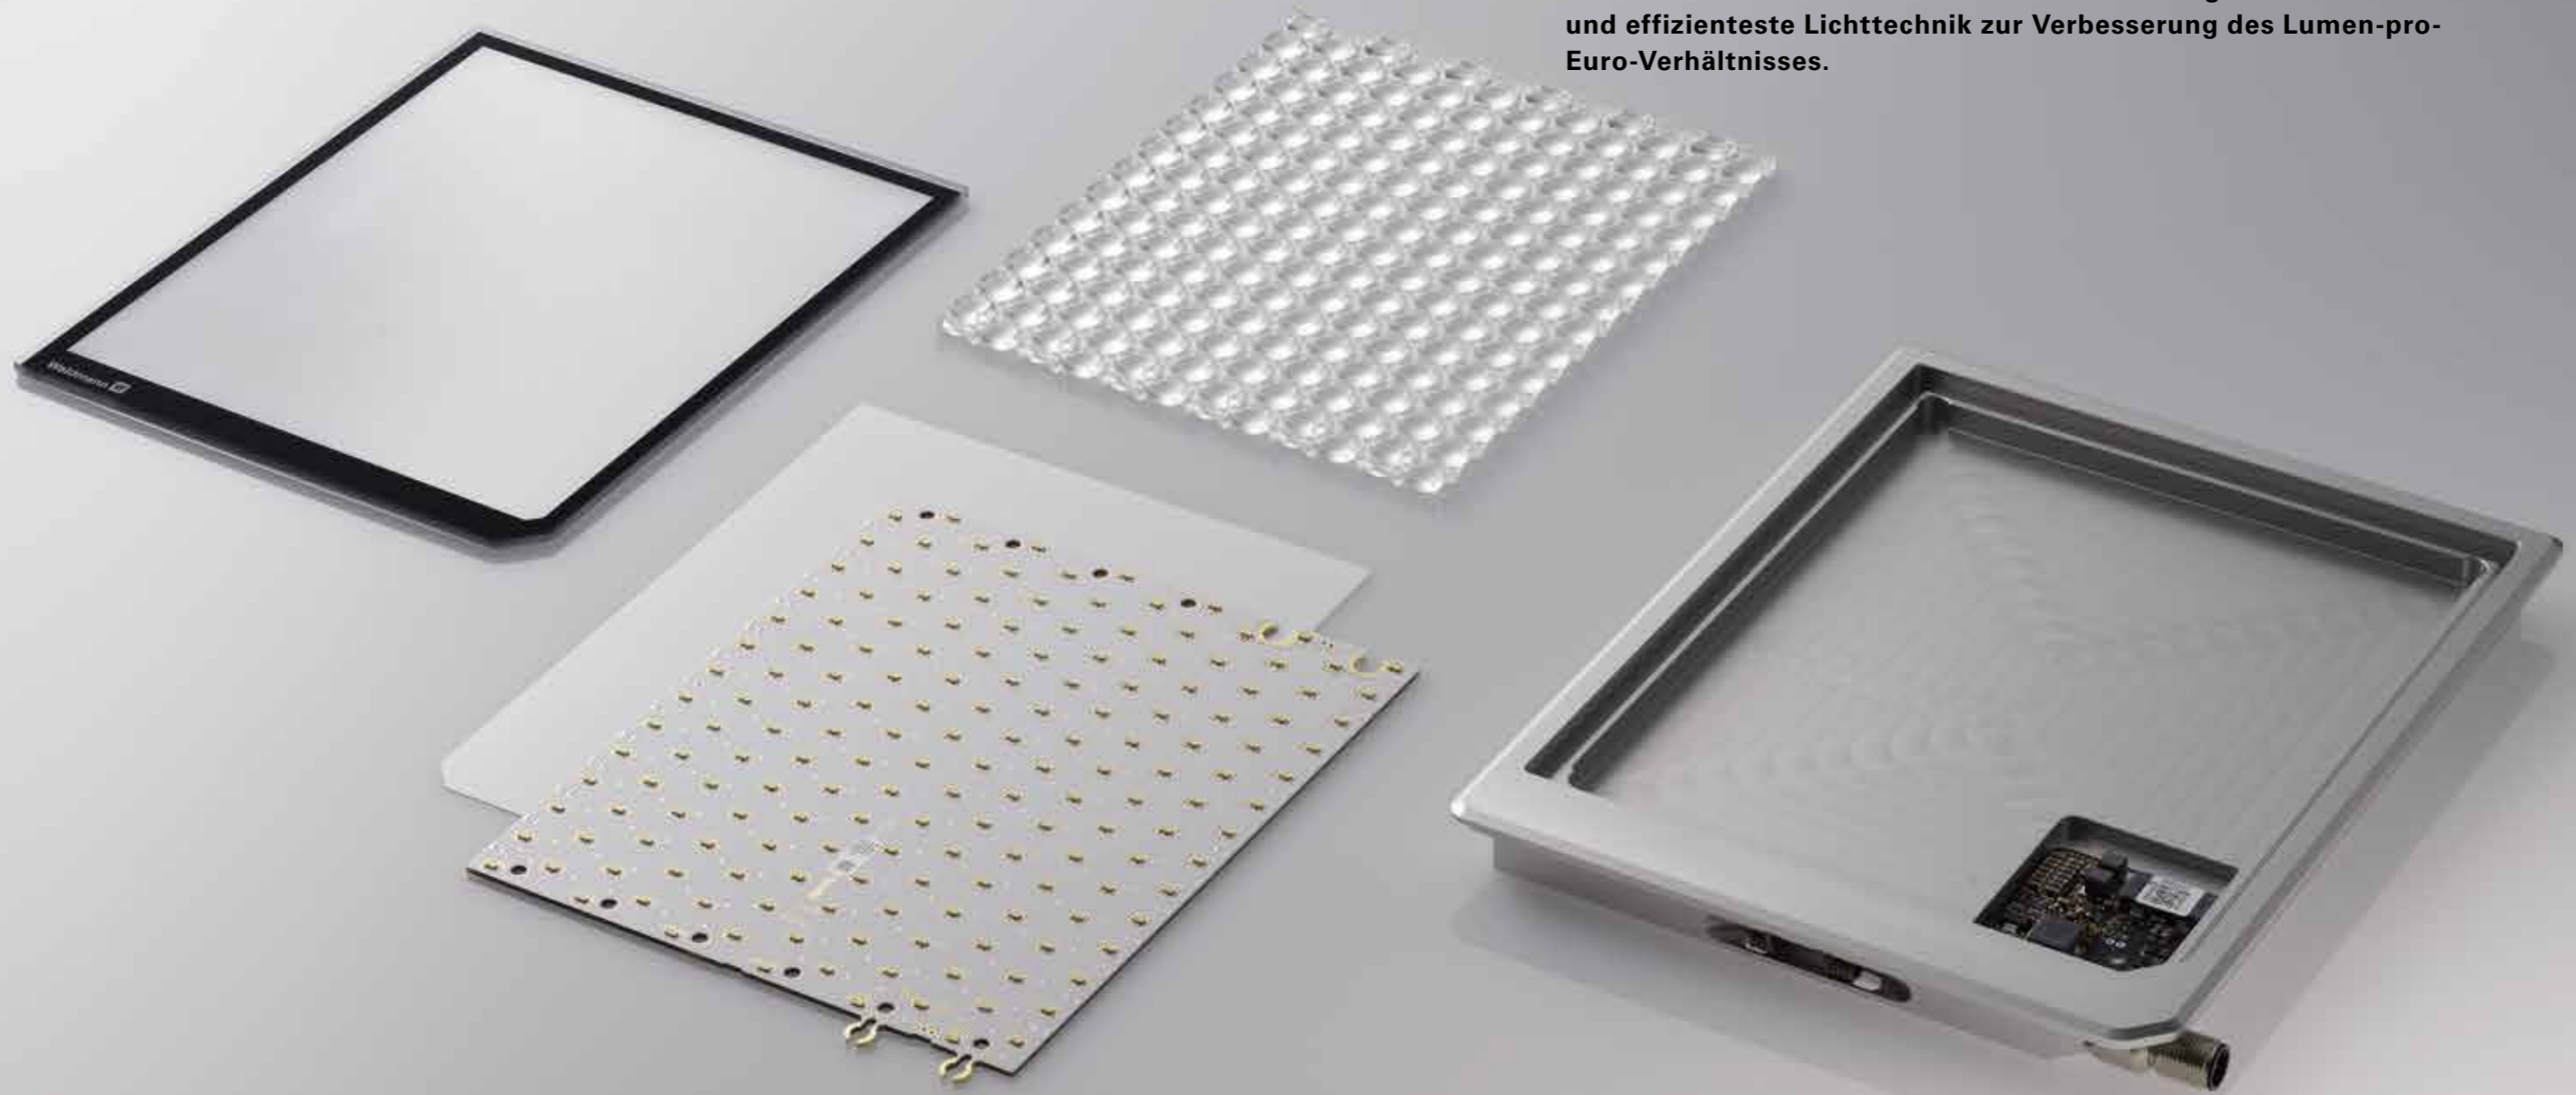

OPTIMAL GELÖST.

ACURIA. WEIL TECHNIK VERBINDET.

Sie haben die beste verfügbare Leuchte verdient. Und Ihre Maschinen verdienen die modernste Lichttechnik auf dem Markt. Von dem Anbieter, der sich seit 1928 erfolgreich in alle Ihre Probleme hineinversetzt.

Mit ACURIA bietet Ihnen Waldmann die leistungsstärkste und effizienteste Lichttechnik zur Verbesserung des Lumen-pro-Euro-Verhältnisses.

SETZEN SIE AUF QUALITÄT. SETZEN SIE AUF ACURIA.

Jetzt Kontakt aufnehmen und Angebot einholen bzw. Musterstellung anfragen.