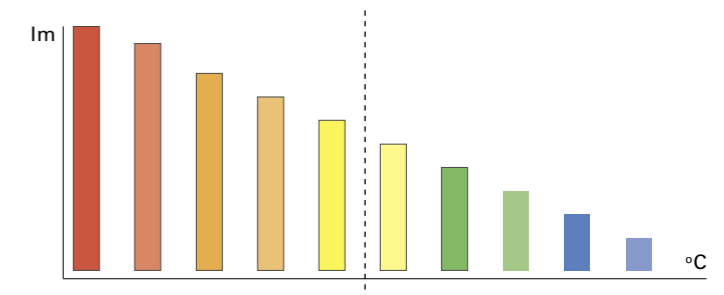

ACURIA.
WEIL SCHÖN-WETTER-LEUCHTEN JEDER KANN.

Dank der Verwendung kühl- und schmiermittelresistenter Materialien gehören Zersetzungserscheinungen an der Leuchte der Vergangenheit an.

OPTIMAL BELASTBAR.

Das heißt für Sie:

- Weniger Ausfallzeiten durch Schmierstoffeinwirkungen
- Minimierte Austauschraten und Zersetzungen
- Maximale Planungssicherheit

OPTIMALE SELBSTKONTROLLE.

Durch eine automatische, temperaturabhängige Lichtstromregulierung wird die ACURIA bei starken Belastungen effektiv vor Überhitzung geschützt. Für minimierte Ausfälle und Austauschkosten der Leuchte aufgrund temperaturbedingter Ausnahmesituationen.

Für entspanntes Arbeiten auch bei hoher thermischer Belastung. Und für optimale Planungssicherheit.