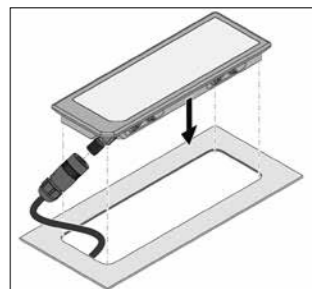

EINBAUVARIANTEN

ACURIA.perfect Einbauvarianten

Leistung	Abmessungen	Besonderheit	Lichtstrom	Modell	Bestell-Nr.
7 W	215 X 78 mm	ADVANCED-PAKET	700 lm	APE 720/850/MS	114318000-00806667
12 W	215 X 78 mm	ADVANCED-PAKET	1.400 lm	APE 1400/850/MS	114318000-00806669
12 W	390 X 78 mm	ADVANCED-PAKET	1.400 lm	APE 1450/850/MS	114319000-00806661
17 W	565 X 78 mm	ADVANCED-PAKET	2.100 lm	APE 2200/850/MS	114320000-00806663
22 W	740 X 78 mm	ADVANCED-PAKET	2.800 lm	APE 2900/850/MS	114321000-00806665
14 W	215 X 178 mm	ADVANCED-PAKET	1.900 lm	APE 2000/850/MS	114322000-00806653
28 W	390 X 178 mm	ADVANCED-PAKET	3.800 lm	APE 4000/850/MS	114323000-00806655
42 W	565 X 178 mm	ADVANCED-PAKET	5.700 lm	APE 6000/850/MS	114324000-00806657
56 W	740 X 178 mm	ADVANCED-PAKET	7.600 lm	APE 8000/850/MS	114325000-00806659