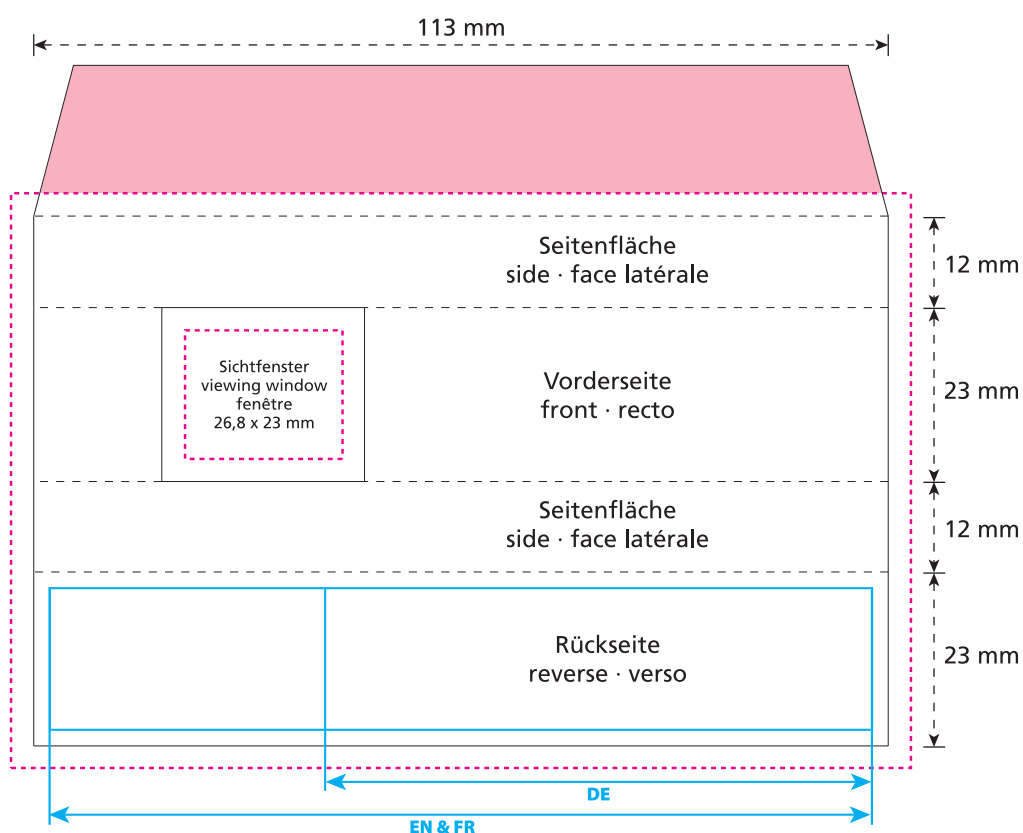

Standskizze · Stand drawing · Croquis avec repères

Artikel Nr. · Article No. : 110104201

Banderole · Promotional Sleeve · Bande publicitaire 113 x 23 x 12 mm

-  Bedruckbare Fläche · printing surface · surface d'impression
-  Siegelnaht bedingt bedruckbar · sealing surface can be printed on under some circumstances · surface de fermeture peut être imprimée sous certaines conditions
-  Siegelnaht nicht bedruckbar · sealing surface can't be printed on · surface de fermeture ne peut pas être imprimée
-  Fläche wird durch die Siegelnaht verdeckt · surface is covered by the sealing seam · surface est couverte par un thermoscellage
-  Pflichttexte · mandatory text · textes obligatoires
-  Fläche nicht bedruckbar · surface can't be printed on · surface ne peut pas être imprimée
-  Beschnitt · bleed · découpe

Bitte Informationsblatt zur Erstellung Ihrer Druckdaten beachten.
Please take note of the **information sheet** for the creation of your printing data.
Merci de tenir compte de la **fiche d'information** pour établir vos données d'impression.