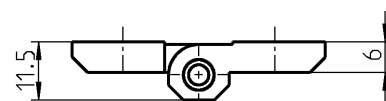

Anschraubscharnier AISI 316 für Senkschraube M5

1056-U5-PH

Anschraubscharnier AISI 316 für Senkschraube M6

(2D-Mutter verwendbar)

1056-U9-PH