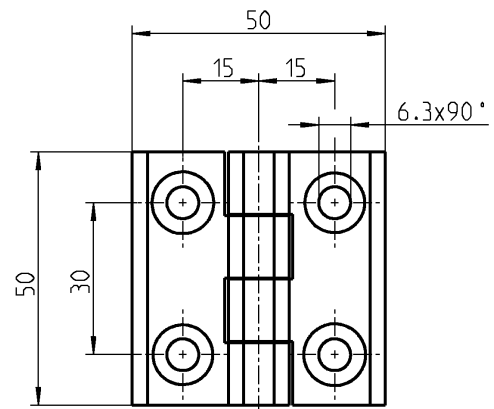

Anschraubscharnier AISI 316 für Senkschraube M5

1056-U5-PH

Anschraubscharnier AISI 316 für Senkschraube M6

(2D-Mutter verwendbar)

1056-U9-PH