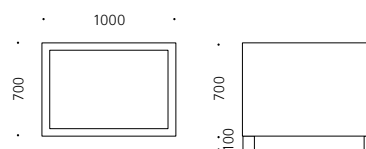

PFLANZKÜBEL 720 | 721

720 | *Edelstahl* | 700 × 700 mm

721 | *Edelstahl* | 700 × 1000 mm

Ausschreibungstext

Pflanzbehälter mit quadratischer bzw. rechteckiger Grundform und senkrecht stehenden Seitenwänden. Im Boden sind Öffnungen eingelassen, die mit jeweils einer Lochblechabdeckung verschlossen werden. Der Behälter steht auf Rechteckrohren, die als Aufnahme für Hebemittel dienen und deren Öffnungen mittels aufsteckbarer Kappen abgedeckt werden können.

Befestigung

Zum freien Aufstellen

Ausführung

- *Edelstahl* 1.4301 mit Pulverbeschichtung in Standard-RAL-Farben oder DB 703 Eisenglimmer
- Behälter kann auf Wunsch ohne Standfüße und dafür mit eingeschweißten Halterungen für Kettenaufhängung geliefert werden

Edelstahl 1.4301 pulverbeschichtet

Pflanzkübel 720	700 mm × 700 mm	720.002
Pflanzkübel 721	700 mm × 1000 mm	721.002