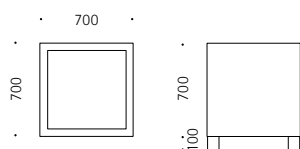

Edelstahl 1.4301 pulverbeschichtet

Pflanzkübel 720	700 mm × 700 mm	720.002
Pflanzkübel 721	700 mm × 1000 mm	721.002