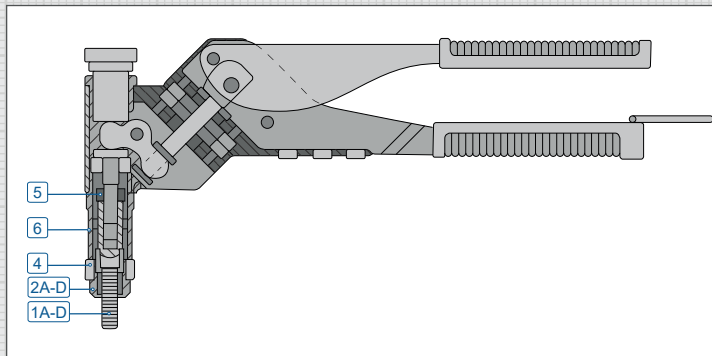

* ohne Abbildung

Nutzen Sie auch unseren interaktiven ProduktViewer für die schnelle Suche nach dem korrekten Ersatzteil.