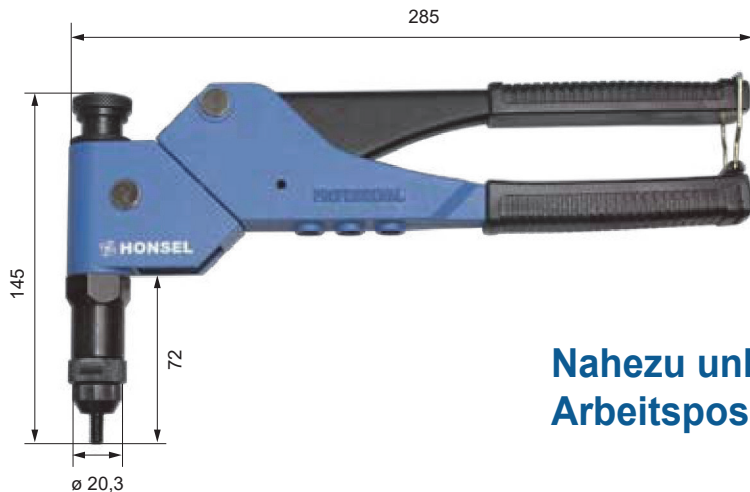

VNG 255

Handnietzange für Blindnietmutter und -schrauben
Inklusive Sortiment | 360° drehbarer Kopf

Der Bestseller
10.000fach verkauft!

Nahezu unbegrenzte Arbeitspositionen

Universell und flexibel einsetzbar!

M3	M4	M5	M6	M8	M10	M12
optional Aluminium						
optional Stahl						
optional Edelstahl						

Stahl						
-------	--	--	--	--	--	--

- 0,9 kg
- Kunststoff-Koffer
- 325 x 250 x 50 mm
- Stufenlos um 360° drehbar

25 x Blindnietmutter UNIVERSAL STAHL M4 Kleiner Senkkopf Klemmbereich: 0,5 - 3,0 mm Art.-Nr.: 10870400000	25 x Blindnietmutter UNIVERSAL STAHL M5 Kleiner Senkkopf Klemmbereich: 0,5 - 3,0 mm Art.-Nr.: 10870500000	50 x Blindnietmutter UNIVERSAL STAHL M6 Kleiner Senkkopf Klemmbereich: 0,5 - 3,0 mm Art.-Nr.: 10870600000		VNG 255 im Sortiment Sortimentskasten aus robustem Kunststoff mit VNG 255 für Blindnietmutter und Blindniet-schrauben inkl. je 1x Umrüstsatz für Blindnietmutter M4/M5/M6, je 1x Gewindehülse für RIFBOLT®-Blindniet-schrauben M4/M5, je 1x Mausschlüssel SW 22/SW 24 und Sechskantstiftschlüssel SW 6 Artikel-Nr. 310255000000
25 x Blindniet-schraube RIFBOLT® STAHL M4 Flachkopf Klemmbereich: 0,3 - 2,0 mm Art.-Nr.: 10880042010	25 x Blindniet-schraube RIFBOLT® STAHL M5 Flachkopf Klemmbereich: 0,5 - 2,0 mm Art.-Nr.: 10880052010	150 Blindnietmutter und -schrauben		