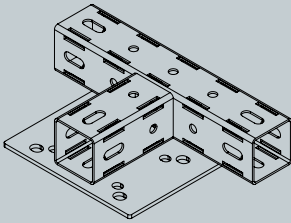

MC-SYSTEM VIERKANTROHRE

<p>126411 Aluprofil 10 45x45</p>  <p>Alu</p>	<p>Alu-Vierkantprofil</p> <p>Abmessungen: 45 x 45 mm Nut 10 mm</p> <p>Länge: 6.000 mm</p>	<p>107545 MC-B4545</p>  <p>Galvanisch verzinkt</p>	<p>Vierkantrohr MC-B4545</p> <p>Abmessungen: 45 x 45 mm Materialstärke: 3 mm</p> <p>Länge: 6.000 mm (Standard) 2.000 mm (118814) 4.000 mm (118815)</p>
--	---	---	--

MC-SYSTEM VERBINDER

<p>118771 MC4-3S</p> 	<p>118774 MC4-3T</p> 	<p>118775 MC4-4S</p> 	<p>118776 MC4-2S</p> 
<p>3-Eckverbinder, galvanisch verzinkt</p> 	<p>T-Eckverbinder, galvanisch verzinkt</p> 	<p>4-Eckverbinder, galvanisch verzinkt</p> 	<p>2-Eckverbinder, galvanisch verzinkt</p> 
<p>118780 MC4-5S</p> 	<p>123592 MC4-4T</p> 	<p>118786 MC4-BP</p> 	<p>122422 MC4-BPI</p> 
<p>5-Eckverbinder, galvanisch verzinkt</p> 	<p>Doppel-T-Verbinder, galvanisch verzinkt</p> 	<p>3-Eckverbinder mit Grundplatte, galvanisch verzinkt</p> 	<p>4-Eckverbinder mit Grundplatte, galvanisch verzinkt</p> 

MC-SYSTEM VERBINDER

122421 MC4-BPIO

T-Verbinder mit Grundplatte t, galvanisch verzinkt

122423 MC4-BPO

2-Eckverbinder mit Grundplatte, galvanisch verzinkt

123593 MC4-2K

Kreuzverbinder, galvanisch verzinkt

123594 MC4-45S

Verbinder 45°, galvanisch verzinkt

122424 MC4-1S

Drehverbinder groß, galvanisch verzinkt

MC-SYSTEM ZUBEHÖR

für Alu-Vierkantprofil

126425 Bundmutter M8

126419 M8x20

- Hammerkopfschraube 8x20 mm (126419)
- Bundmutter M8 (126425)