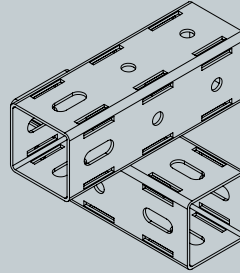

MC-SYSTEM VIERKANTROHRE

<p>126411 Aluprofil 10 45x45</p>  <p>Alu</p>	<p>Alu-Vierkantprofil</p> <p>Abmessungen: 45 x 45 mm Nut 10 mm</p> <p>Länge: 6.000 mm</p>	<p>107545 MC-B4545</p>  <p>Galvanisch verzinkt</p>	<p>Vierkantrohr MC-B4545</p> <p>Abmessungen: 45 x 45 mm Materialstärke: 3 mm</p> <p>Länge: 6.000 mm (Standard) 2.000 mm (118814) 4.000 mm (118815)</p>
--	---	---	--

MC-SYSTEM VERBINDER

122421 MC4-BPIO

T-Verbinder mit Grundplatte t, galvanisch verzinkt

122423 MC4-BPO

2-Eckverbinder mit Grundplatte, galvanisch verzinkt

123593 MC4-2K

Kreuzverbinder, galvanisch verzinkt

123594 MC4-45S

Verbinder 45°, galvanisch verzinkt

122424 MC4-1S

Drehverbinder groß, galvanisch verzinkt

MC-SYSTEM ZUBEHÖR

für Alu-Vierkantprofil

126425 Bundmutter M8

126419 M8x20

- Hammerkopfschraube 8x20 mm (126419)
- Bundmutter M8 (126425)