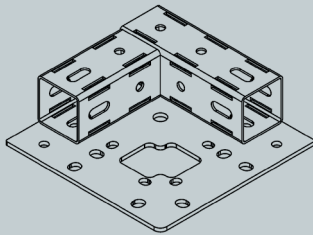

MC-SYSTEM VIERKANTROHRE

<p>126411 Aluprofil 10 45x45</p>  <p>Alu</p>	<p>Alu-Vierkantprofil</p> <p>Abmessungen: 45 x 45 mm Nut 10 mm</p> <p>Länge: 6.000 mm</p>	<p>107545 MC-B4545</p>  <p>Galvanisch verzinkt</p>	<p>Vierkantrohr MC-B4545</p> <p>Abmessungen: 45 x 45 mm Materialstärke: 3 mm</p> <p>Länge: 6.000 mm (Standard) 2.000 mm (118814) 4.000 mm (118815)</p>
--	---	---	--

MC-SYSTEM VERBINDER

<p>118771 MC4-3S</p> 	<p>118774 MC4-3T</p> 	<p>118775 MC4-4S</p> 	<p>118776 MC4-2S</p> 
<p>3-Eckverbinder, galvanisch verzinkt</p> 	<p>T-Eckverbinder, galvanisch verzinkt</p> 	<p>4-Eckverbinder, galvanisch verzinkt</p> 	<p>2-Eckverbinder, galvanisch verzinkt</p> 
<p>118780 MC4-5S</p> 	<p>123592 MC4-4T</p> 	<p>118786 MC4-BP</p> 	<p>122422 MC4-BPI</p> 
<p>5-Eckverbinder, galvanisch verzinkt</p> 	<p>Doppel-T-Verbinder, galvanisch verzinkt</p> 	<p>3-Eckverbinder mit Grundplatte, galvanisch verzinkt</p> 	<p>4-Eckverbinder mit Grundplatte, galvanisch verzinkt</p> 

MC-SYSTEM VERBINDER

122421 MC4-BPIO

T-Verbinder mit Grundplatte t, galvanisch verzinkt

122423 MC4-BPO

2-Eckverbinder mit Grundplatte, galvanisch verzinkt

123593 MC4-2K

Kreuzverbinder, galvanisch verzinkt

123594 MC4-45S

Verbinder 45°, galvanisch verzinkt

122424 MC4-1S

Drehverbinder groß, galvanisch verzinkt

MC-SYSTEM ZUBEHÖR

für Alu-Vierkantprofil

126425 Bundmutter M8

126419 M8x20

- Hammerkopfschraube 8x20 mm (126419)
- Bundmutter M8 (126425)