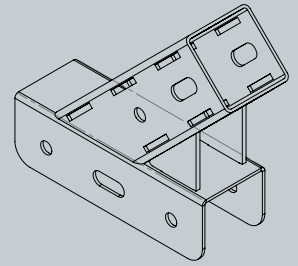

MC-SYSTEM VIERKANTROHRE

<p>126411 Aluprofil 10 45x45</p>  <p>Alu</p>	<p>Alu-Vierkantprofil</p> <p>Abmessungen: 45 x 45 mm Nut 10 mm</p> <p>Länge: 6.000 mm</p>	<p>107545 MC-B4545</p>  <p>Galvanisch verzinkt</p>	<p>Vierkantrohr MC-B4545</p> <p>Abmessungen: 45 x 45 mm Materialstärke: 3 mm</p> <p>Länge: 6.000 mm (Standard) 2.000 mm (118814) 4.000 mm (118815)</p>
--	---	---	--

MC-SYSTEM VERBINDER

122421 MC4-BPIO

T-Verbinder mit Grundplatte t, galvanisch verzinkt

122423 MC4-BPO

2-Eckverbinder mit Grundplatte, galvanisch verzinkt

123593 MC4-2K

Kreuzverbinder, galvanisch verzinkt

123594 MC4-45S

Verbinder 45°, galvanisch verzinkt

122424 MC4-1S

Drehverbinder groß, galvanisch verzinkt

MC-SYSTEM ZUBEHÖR

für Alu-Vierkantprofil

126425 Bundmutter M8

126419 M8x20

- Hammerkopfschraube 8x20 mm (126419)
- Bundmutter M8 (126425)