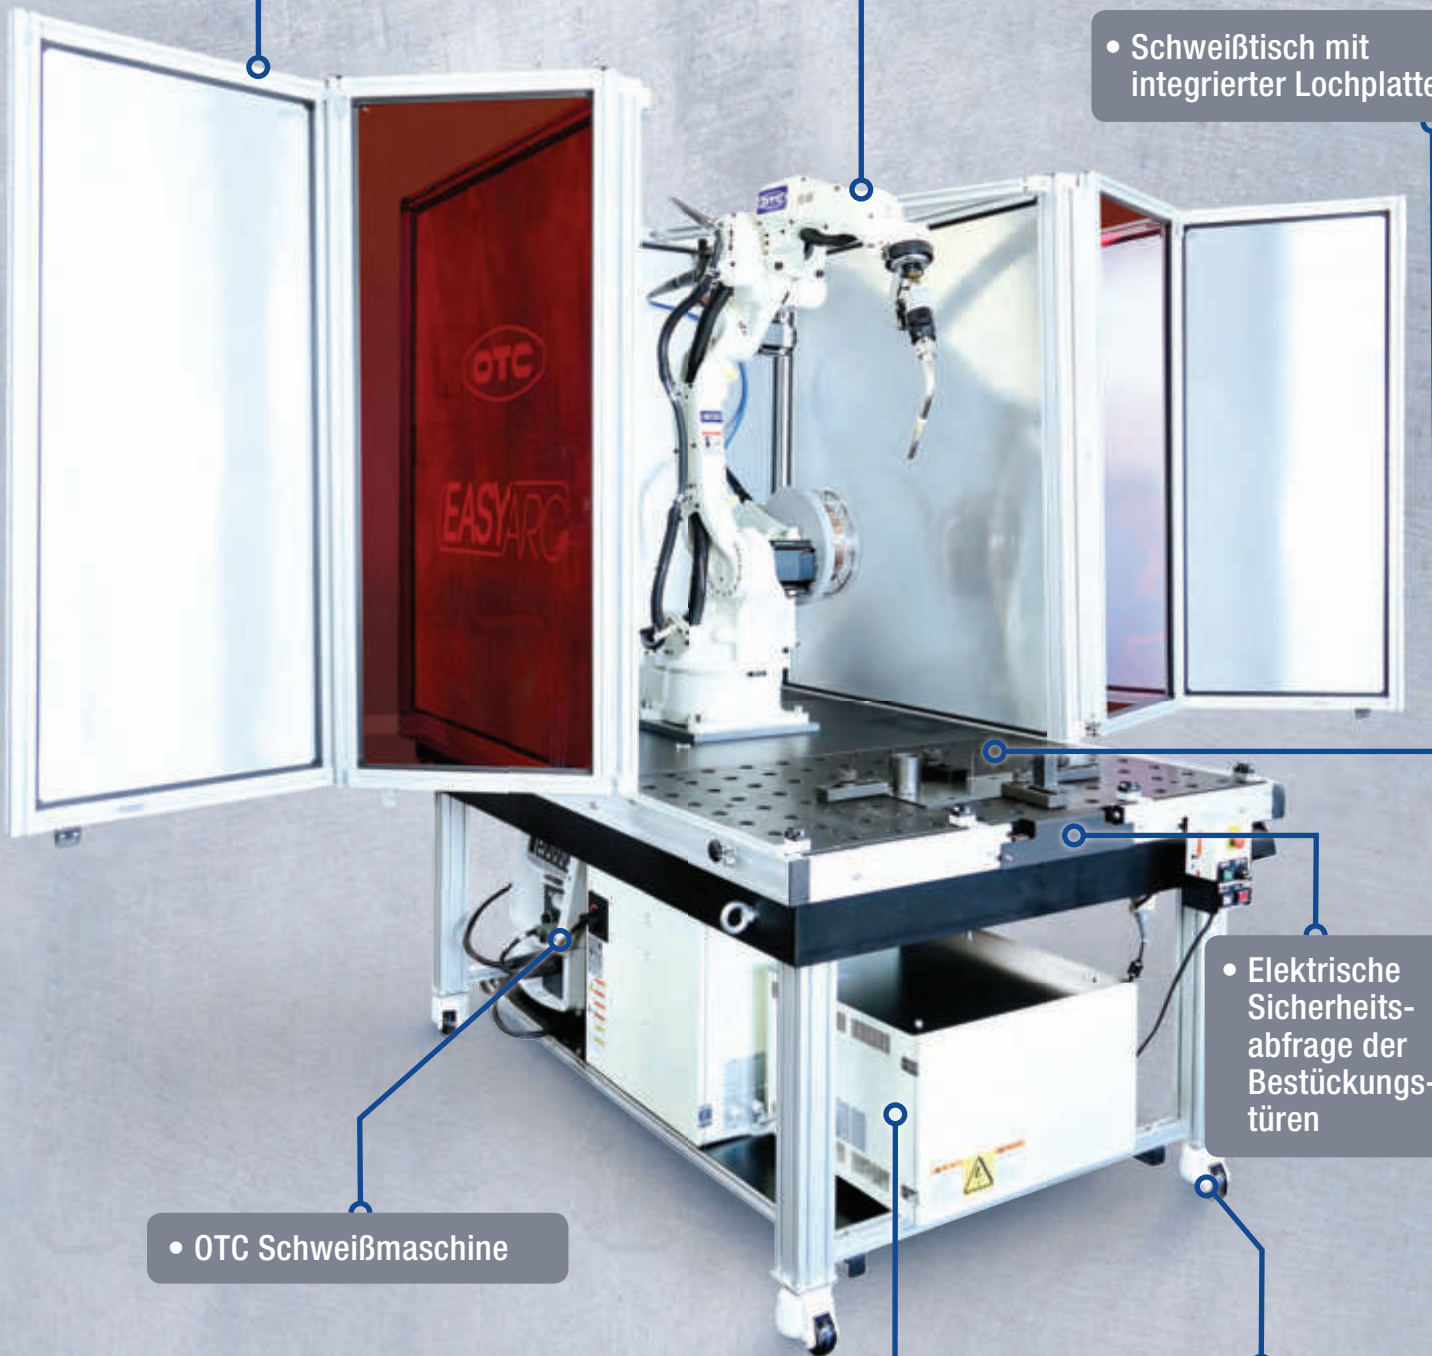

EASYARC

Das mobile Anlagenkonzept zum automatisierten Schweißen

- **Mobile Kompaktbauweise:**
platzsparend, flexibel und günstig in der Anschaffung
- **Einfachste Bedienung durch OTC Easy Teach Steuerung:**
minimaler Zeitaufwand beim Erstellen des Schweißprogramms, auch ohne aufwendige Schulung
- **Stabiler und präziser Schweißroboter:**
körperliche Entlastung der Mitarbeiter und optimierte, gleichbleibende Schweißqualität
- **Sicherheitstechnik nach CE:**
Schutz vor Zutritt und Blendwirkung durch elektrisch überwachte Leichtbau-Schutzeinhausung

Einrichten

Bestücken

Schweißen

Ausstattung & Merkmale

• Leichtbau-Schutzeinhausung inkl. Einricht- und Bestückungstüren

• OTC Schweißroboter

• Schweiß Tisch mit integrierter Lochplatte

• OTC Schweißmaschine

• Elektrische Sicherheitsabfrage der Bestückungstüren

• OTC Schweißroboter-Steuerung

• Tischbeine mit Lenkrollen und Feststellbremsen