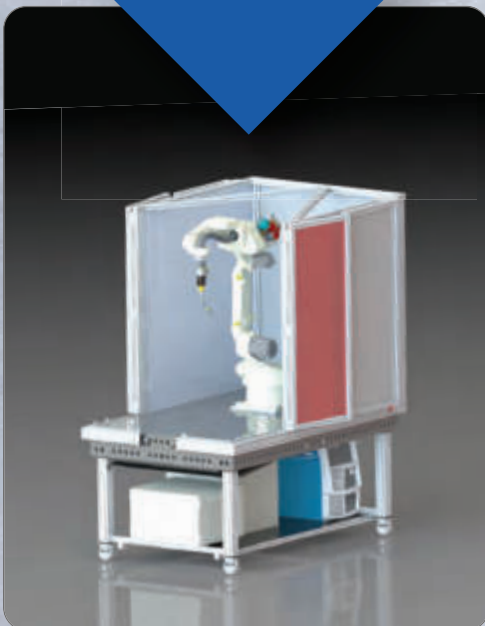

EASYARC

Das mobile Anlagenkonzept zum automatisierten Schweißen

- **Mobile Kompaktbauweise:**
platzsparend, flexibel und günstig in der Anschaffung
- **Einfachste Bedienung durch OTC Easy Teach Steuerung:**
minimaler Zeitaufwand beim Erstellen des Schweißprogramms, auch ohne aufwendige Schulung
- **Stabiler und präziser Schweißroboter:**
körperliche Entlastung der Mitarbeiter und optimierte, gleichbleibende Schweißqualität
- **Sicherheitstechnik nach CE:**
Schutz vor Zutritt und Blendwirkung durch elektrisch überwachte Leichtbau-Schutzeinhausung

Einrichten

Bestücken

Schweißen

Ausstattung & Merkmale

• Leichtbau-Schutzeinhausung inkl. Einricht- und Bestückungstüren

• OTC Schweißroboter

• Schweiß Tisch mit integrierter Lochplatte

• OTC Schweißmaschine

• Elektrische Sicherheitsabfrage der Bestückungstüren

• OTC Schweißroboter-Steuerung

• Tischbeine mit Lenkrollen und Feststellbremsen