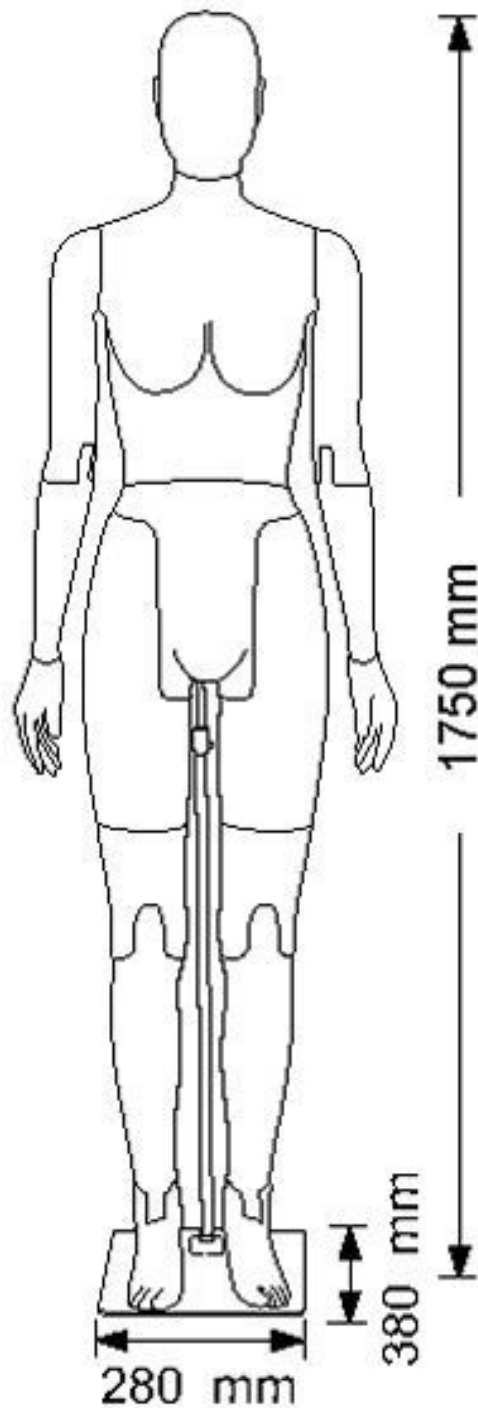

Vollbewegliche damen figuren

Vollbewegliche figuren - Foto n° 2

SPEZIFIKATIONEN

Marke	Mannequins vitrine
Standplatte	Metall quadratisch
Befestigung	Gesäß
Farbe	Noir
Ref	man-de-vit-2710
ID	2710
Lieferzeit	5-10 arbeitstage
Kategorie	Vollbewegliche figuren
Typ	Schaufensterfiguren

DETAIL

Damenschaufensterpuppe aus expandiertem Polypropylen mit Fixierung am Gesäß. Diese Schaufensterpuppe wird Ihnen mit einem quadratischen Metallfuß geliefert. Diese Schaufensterpuppe ist auch in grau erhältlich. Die Maße dieser flexiblen Frau artikulierten Attrappe: Höhe 175 cm, Brustumfang 85 cm, Schulterbreite 40 cm, Taille 64 cm, Umfang Schultern 96 cm, Hüften 92 cm. Abmessungen und Gewicht des Kartons: h.810x410x410, Gewicht 10,50 kg.