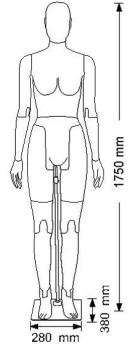

Vollbewegliche damen figuren Vollbewegliche figuren

540,00 € Zzgl. MwSt

SPEZIFIKATIONEN

Marke	Mannequins vitrine
Standplatte	Metall quadratisch
Befestigung	Gesäß
Farbe	Noir
Ref	man-de-vit-2710
ID	2710
Lieferzeit	5-10 arbeitstage
Kategorie	Vollbewegliche figuren
Typ	Schaufensterfiguren

DETAIL

Damenschaufensterpuppe aus expandiertem Polypropylen mit Fixierung am Gesäß. Diese Schaufensterpuppe wird Ihnen mit einem quadratischen Metallfuß geliefert. Diese Schaufensterpuppe ist auch in grau erhältlich. Die Maße dieser flexiblen Frau artikulierten Attrappe: Höhe 175 cm, Brustumfang 85 cm, Schulterbreite 40 cm, Taille 64 cm, Umfang Schultern 96 cm, Hüften 92 cm. Abmessungen und Gewicht des Kartons: h.810x410x410, Gewicht 10,50 kg.

BESCHREIBUNG

Schaufensterpuppe aus flexiblem Damenvitrine aus Schaumstoff EPP, diese gegliederte Damenschaufensterpuppe aus schwarzem EPP (Polypropylen-Schaumstoff) mit austauschbarem Kopf und verstellbarem Kappenboden schwarz 280x380 mm.

Magnethaken - recycelbar - hoher Schnitt - geringes Gewicht - stoßfest

Semi-abstrakter Kopf der flexiblen Frau des Mannequins im schwarzen Schaum, schwarze gegliederte Schaukastenmannequin mit entfernbarem Kopf.

Diese flexible Schaufensterpuppe ist ideal, um Ihre Szenografien immer dynamischer zu gestalten oder um Ihre Fenster zum Leben zu erwecken.