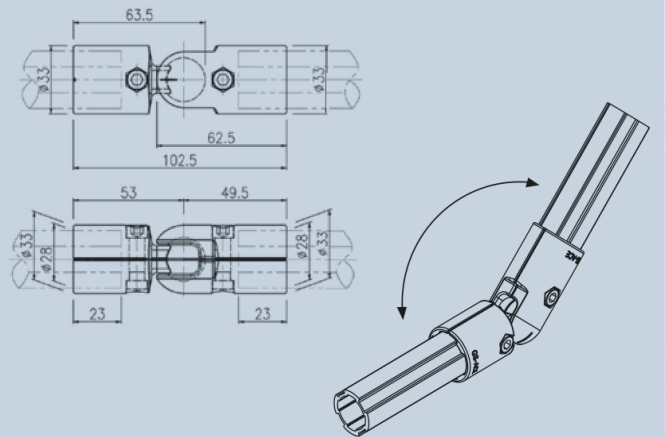

Set AA-027F:

- 2x A-007B, 2x A-007C
- 2x M0625, 2x N06-55 W