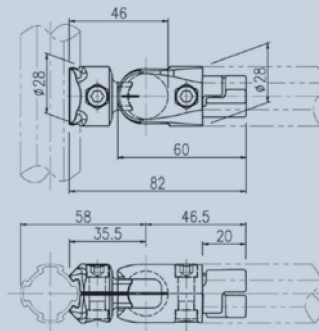

130808 B-001C

T-Verbinder

Gewicht: 18 g

Menge/Pack: 300

130850 BA-001C

Set BA-001C:

- 2x B-001C
- 1x M0620, 2x N06-55 W

117704 B-007A

Gelenkverbinder
Gegenstück

Gewicht: 17 g

Menge/Pack: 400

117826 BA-007F

Set BA-007F:

- 2x B-007A, 2x B-007B
- 2x M0620, 2x N06-55 W

117705 B-007B

Gelenkverbinder
Gegenstück

Gewicht: 25 g

Menge/Pack: 250

117827 BA-027F

Set BA-027F:

- 2x B-007B, 2x B-007C
- 2x M0620, 2x N06-55 W

117706 B-007C

Gelenkverbinder
Gegenstück

Gewicht: 23 g

Menge/Pack: 250

117828 BA-027M

Set BA-027M:

- 2x B-007C, 2x B-007D
- 2x M0620, 1x N06-55 W