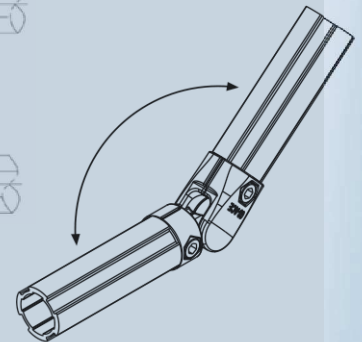

130808 B-001C

T-Verbinder

Gewicht: 18 g

Menge/Pack: 300

130850 BA-001C

Set BA-001C:

- 2x B-001C
- 1x M0620, 2x N06-55 W

117704 B-007A

Gelenkverbinder
Gegenstück

Gewicht: 17 g

Menge/Pack: 400

117826 BA-007F

Set BA-007F:

- 2x B-007A, 2x B-007B
- 2x M0620, 2x N06-55 W

117705 B-007B

Gelenkverbinder
Gegenstück

Gewicht: 25 g

Menge/Pack: 250

117827 BA-027F

Set BA-027F:

- 2x B-007B, 2x B-007C
- 2x M0620, 2x N06-55 W

117706 B-007C

Gelenkverbinder
Gegenstück

Gewicht: 23 g

Menge/Pack: 250

117828 BA-027M

Set BA-027M:

- 2x B-007C, 2x B-007D
- 2x M0620, 1x N06-55 W