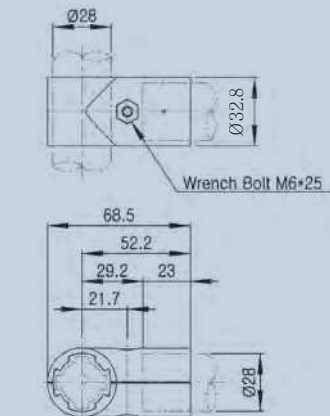

Gewicht: 33 g

Menge/120: 200

**130785 AA-021**

Set AA-021:

- 2x A-021
- 1x M0625, 1x N06-55 W

**121231 A-003**

Eckverbinder

Gewicht: 59 g

- 2x A-004
- 2x M0625, 2x N06-55 W

**117694 A-007B**Gelenkverbinder  
GegenstückGewicht: 31 g  
Menge/Pack: 200**117816 AA-007F**

Set AA-007F:

- 2x A-007B, 2x B-007A
- 1x M0625, 1x N06-55 W
- 1x M0620, 1x N06-55 W