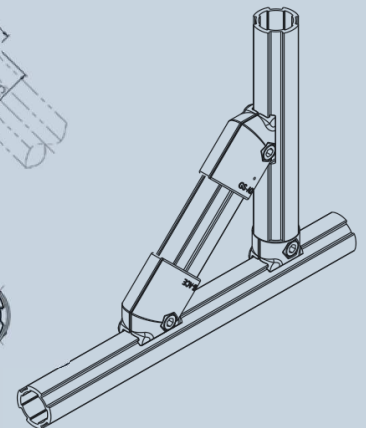

Set AA-027M:

- 2x A-007C, 2x A-007D
- 2x M0625, 2x N06-55 W

**117697 A-009**

Doppel-T-Verbinder  
Gewicht: 50 g  
Menge/Pack: 100

**117820 AA-009**

Set AA-009:  
• 2x A-009  
• 1x M0625, 1x N06-55 W

**117698 A-013L**

45° Verbinder  
Gewicht: 23 g  
Menge/Pack: 250

**117821 AA-013**

Set AA-013:  
• 1x A-013L, 1x A-013R  
• 1x M0625, 1x N06-55 W

**117701 A-090**

90° Verbinder  
Gewicht: 50 g  
Menge/Pack: 80

**117823 AA-090**