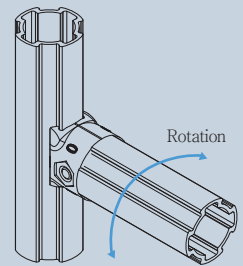

130808 B-001C

T-Verbinder

Gewicht: 18 g

Menge/Pack: 300

130850 BA-001C

Set BA-001C:

- 2x B-001C
- 1x M0620, 2x N06-55 W

117704 B-007A

Gelenkverbinder
Gegenstück

Gewicht: 17 g

Menge/Pack: 400

117826 BA-007F

Set BA-007F:

- 2x B-007A, 2x B-007B
- 2x M0620, 2x N06-55 W

117705 B-007B

Gelenkverbinder
Gegenstück

Gewicht: 25 g

Menge/Pack: 250

117827 BA-027F

Set BA-027F:

- 2x B-007B, 2x B-007C
- 2x M0620, 2x N06-55 W

117706 B-007C

Gelenkverbinder
Gegenstück

Gewicht: 23 g

Menge/Pack: 250

117828 BA-027M

Set BA-027M:

- 2x B-007C, 2x B-007D
- 2x M0620, 1x N06-55 W