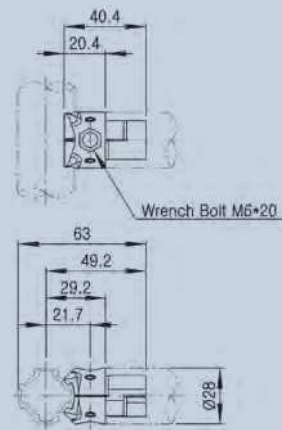

130808 B-001C

T-Verbinder

Gewicht: 18 g

Menge/Pack: 300

130850 BA-001C

Set BA-001C:

- 2x B-001C
- 1x M0620, 2x N06-55 W

117704 B-007A

Gelenkverbinder
Gegenstück

Gewicht: 17 g

Menge/Pack: 400

117826 BA-007F

Set BA-007F:

- 2x B-007A, 2x B-007B
- 2x M0620, 2x N06-55 W

117705 B-007B

Gelenkverbinder
Gegenstück

Gewicht: 25 g

Menge/Pack: 250

117827 BA-027F

Set BA-027F:

- 2x B-007B, 2x B-007C
- 2x M0620, 2x N06-55 W

117706 B-007C

Gelenkverbinder
Gegenstück

Gewicht: 23 g

Menge/Pack: 250

117828 BA-027M

Set BA-027M:

- 2x B-007C, 2x B-007D
- 2x M0620, 1x N06-55 W