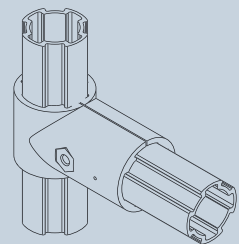

Gewicht: 33 g

Menge/120: 200

**130785 AA-021**

Set AA-021:

- 2x A-021
- 1x M0625, 1x N06-55 W

**121231 A-003**

Eckverbinder

Gewicht: 59 g

Menge/Pack: 90

**121230 AA-002**

Set AA-002:

- 1x A-003
- 2x A-001
- 2x M0625, 2x N06-55 W

**119383 A-004**

Kreuzverbinder

Gewicht: 54 g  
Menge/Pack: 80**119850 AA-004**

Set AA-004: