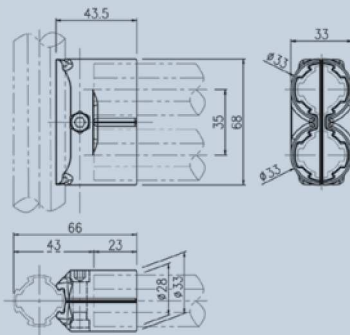

Set AA-027M:

- 2x A-007C, 2x A-007D
- 2x M0625, 2x N06-55 W

**117697 A-009**

Doppel-T-Verbinder  
Gewicht: 50 g  
Menge/Pack: 100

**117820 AA-009**

Set AA-009:  
• 2x A-009  
• 1x M0625, 1x N06-55 W

**117698 A-013L**

45° Verbinder  
Gewicht: 23 g  
Menge/Pack: 250

**117821 AA-013**

Set AA-013:  
• 1x A-013L, 1x A-013R  
• 1x M0625, 1x N06-55 W

**117701 A-090**

90° Verbinder  
Gewicht: 50 g  
Menge/Pack: 80

**117823 AA-090**