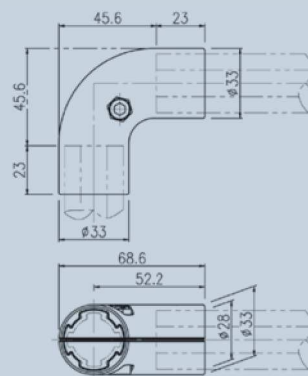

Set AA-090:
• 2x A-090
• 1x M0625, 1x N06-55 W