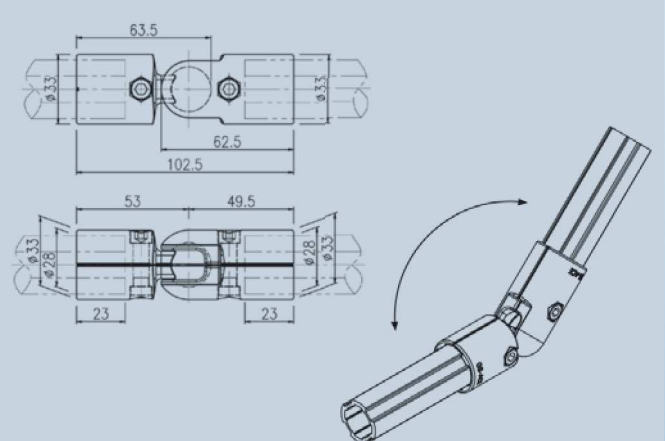

**117695 A-007C**Gelenkverbinder  
GegenstückGewicht: 27 g  
Menge/Pack: 200**117817 AA-027F**

Set AA-027F:

- 2x A-007B, 2x A-007C
- 2x M0625, 2x N06-55 W

**117696 A-007D**Gelenkverbinder  
GegenstückGewicht: 31 g  
Menge/Pack: 200**117819 AA-027M**

Set AA-027M:

- 2x A-007C, 2x A-007D
- 2x M0625, 2x N06-55 W

**117697 A-009**

Doppel-T-Verbinder  
Gewicht: 50 g  
Menge/Pack: 100

**117820 AA-009**

Set AA-009:  
• 2x A-009  
• 1x M0625, 1x N06-55 W

**117698 A-013L**

45° Verbinder  
Gewicht: 23 g  
Menge/Pack: 250

**117821 AA-013**

Set AA-013:  
• 1x A-013L, 1x A-013R  
• 1x M0625, 1x N06-55 W

**117701 A-090**

90° Verbinder  
Gewicht: 50 g  
Menge/Pack: 80

**117823 AA-090**