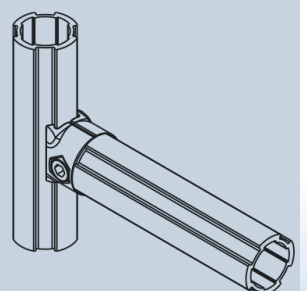

45° Verbinder  
Gewicht: 23 g  
Menge/Pack: 250

**117821 AA-013**

Set AA-013:  
• 1x A-013L, 1x A-013R  
• 1x M0625, 1x N06-55 W

**117701 A-090**

90° Verbinder  
Gewicht: 50 g  
Menge/Pack: 80

**117823 AA-090**

## Innenliegende Aluminiumverbinder

**117702 B-001**

T-Verbinder  
Gewicht: 18 g  
Menge/Pack: 300

**117824 BA-001**

Set BA-001:  
• 2x B-001  
• 1x M0625, 1x N06-55 W

**130808 B-001C**

T-Verbinder

Gewicht: 18 g

Menge/Pack: 300

**130850 BA-001C**

Set BA-001C:

- 2x B-001C
- 1x M0620, 2x N06-55 W

**117704 B-007A**Gelenkverbinder  
Gegenstück

Gewicht: 17 g

Menge/Pack: 400

**117826 BA-007F**