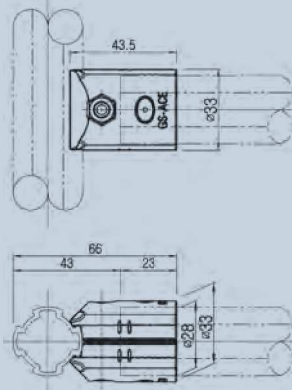

T-Verbinder

Gewicht: 25 g

Menge/Pack: 200

**124268 AA-001C**

Set AA-001C:

- 2x A-001C
- 1x M0625, 1x N06-55 W

**130774 A-021**

T-Verbinder

Gewicht: 33 g

Menge/120: 200

**130785 AA-021**

Set AA-021:

- 2x A-021
- 1x M0625, 1x N06-55 W

**121231 A-003**

Eckverbinder

Gewicht: 59 g