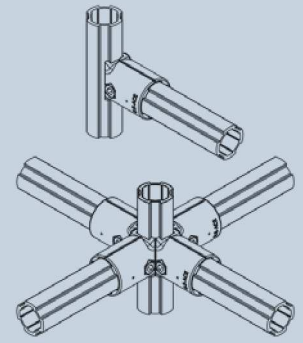

**117693 A-001**

T-Verbinder

Gewicht: 23 g

Menge/Pack: 250

**117734 AA-001**

Set AA-001:

- 2x A-001
- 1x M0625, 1x N06-55 W

**123463 A-001C**

T-Verbinder

Gewicht: 25 g

Menge/Pack: 200

**124268 AA-001C**

Set AA-001C:

- 2x A-001C
- 1x M0625, 1x N06-55 W

**130774 A-021**

T-Verbinder

Gewicht: 33 g

Menge/120: 200

**130785 AA-021**

Set AA-021:

- 2x A-021
- 1x M0625, 1x N06-55 W

**121231 A-003**

Eckverbinder

Gewicht: 59 g

- 2x A-004
- 2x M0625, 2x N06-55 W

**117694 A-007B**Gelenkverbinder  
GegenstückGewicht: 31 g  
Menge/Pack: 200**117816 AA-007F**

Set AA-007F:

- 2x A-007B, 2x B-007A
- 1x M0625, 1x N06-55 W
- 1x M0620, 1x N06-55 W