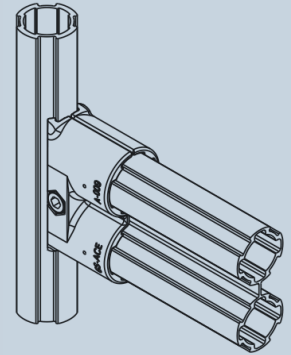

**117695 A-007C**Gelenkverbinder  
GegenstückGewicht: 27 g  
Menge/Pack: 200**117817 AA-027F**

Set AA-027F:

- 2x A-007B, 2x A-007C
- 2x M0625, 2x N06-55 W

**117696 A-007D**Gelenkverbinder  
GegenstückGewicht: 31 g  
Menge/Pack: 200**117819 AA-027M**

Set AA-027M:

- 2x A-007C, 2x A-007D
- 2x M0625, 2x N06-55 W

**117697 A-009**

Doppel-T-Verbinder  
Gewicht: 50 g  
Menge/Pack: 100

**117820 AA-009**

Set AA-009:  
• 2x A-009  
• 1x M0625, 1x N06-55 W

**117698 A-013L**

45° Verbinder  
Gewicht: 23 g  
Menge/Pack: 250

**117821 AA-013**

Set AA-013:  
• 1x A-013L, 1x A-013R  
• 1x M0625, 1x N06-55 W

**117701 A-090**

90° Verbinder  
Gewicht: 50 g  
Menge/Pack: 80

**117823 AA-090**