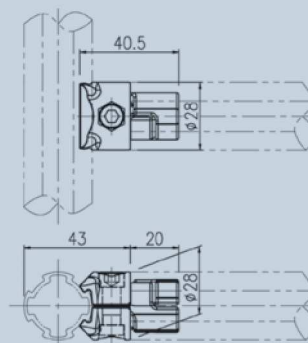

45° Verbinder  
Gewicht: 23 g  
Menge/Pack: 250

**117821 AA-013**

Set AA-013:  
• 1x A-013L, 1x A-013R  
• 1x M0625, 1x N06-55 W

**117701 A-090**

90° Verbinder  
Gewicht: 50 g  
Menge/Pack: 80

**117823 AA-090**

## Innenliegende Aluminiumverbinder

**117702 B-001**

T-Verbinder  
Gewicht: 18 g  
Menge/Pack: 300

**117824 BA-001**

Set BA-001:  
• 2x B-001  
• 1x M0625, 1x N06-55 W

**130808 B-001C**

T-Verbinder

Gewicht: 18 g