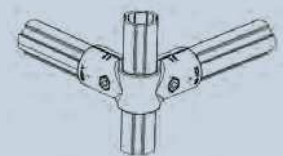

Gewicht: 33 g

Menge/120: 200

**130785 AA-021**

Set AA-021:

- 2x A-021
- 1x M0625, 1x N06-55 W

**121231 A-003**

Eckverbinder

Gewicht: 59 g

Menge/Pack: 90

**121230 AA-002**

Set AA-002:

- 1x A-003
- 2x A-001
- 2x M0625, 2x N06-55 W

**119383 A-004**

Kreuzverbinder

Gewicht: 54 g  
Menge/Pack: 80**119850 AA-004**

Set AA-004: