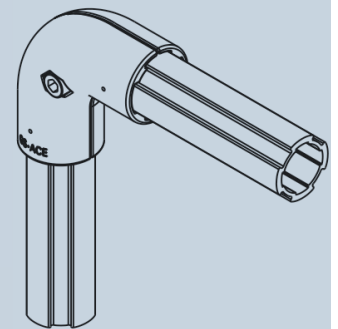

Set AA-090:
• 2x A-090
• 1x M0625, 1x N06-55 W