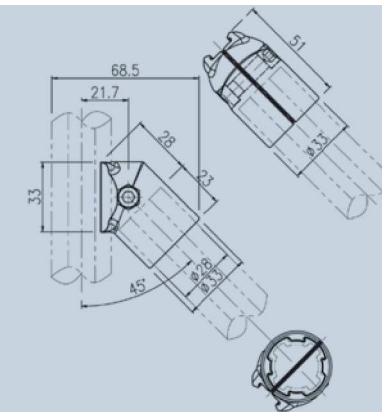

Set AA-027M:

- 2x A-007C, 2x A-007D
- 2x M0625, 2x N06-55 W

**117697 A-009**

Doppel-T-Verbinder  
Gewicht: 50 g  
Menge/Pack: 100

**117820 AA-009**

Set AA-009:  
• 2x A-009  
• 1x M0625, 1x N06-55 W

**117698 A-013L**

45° Verbinder  
Gewicht: 23 g  
Menge/Pack: 250

**117821 AA-013**

Set AA-013:  
• 1x A-013L, 1x A-013R  
• 1x M0625, 1x N06-55 W

**117701 A-090**

90° Verbinder  
Gewicht: 50 g  
Menge/Pack: 80

**117823 AA-090**