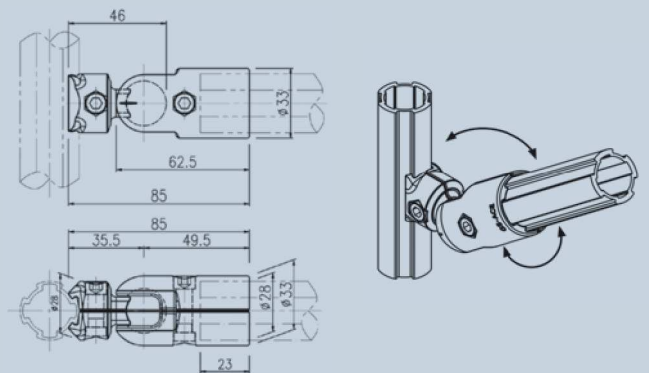

Set AA-007F:

- 2x A-007B, 2x B-007A
- 1x M0625, 1x N06-55 W
- 1x M0620, 1x N06-55 W