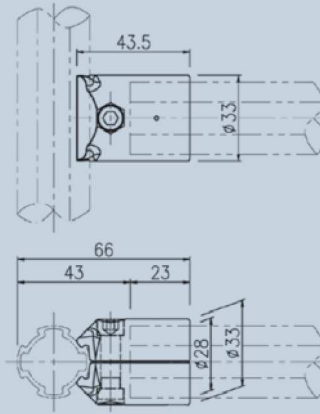

**117693 A-001**

T-Verbinder

Gewicht: 23 g

Menge/Pack: 250

**117734 AA-001**

Set AA-001:

- 2x A-001
- 1x M0625, 1x N06-55 W

**123463 A-001C**

T-Verbinder

Gewicht: 25 g

Menge/Pack: 200

**124268 AA-001C**

Set AA-001C:

- 2x A-001C
- 1x M0625, 1x N06-55 W

**130774 A-021**

T-Verbinder

Gewicht: 33 g

Menge/120: 200

**130785 AA-021**

Set AA-021:

- 2x A-021
- 1x M0625, 1x N06-55 W

**121231 A-003**

Eckverbinder

Gewicht: 59 g