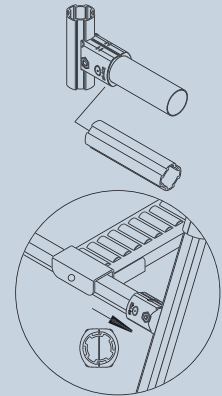

T-Verbinder

Gewicht: 25 g

Menge/Pack: 200

**124268 AA-001C**

Set AA-001C:

- 2x A-001C
- 1x M0625, 1x N06-55 W

**130774 A-021**

T-Verbinder

Gewicht: 33 g

Menge/120: 200

**130785 AA-021**

Set AA-021:

- 2x A-021
- 1x M0625, 1x N06-55 W

**121231 A-003**

Eckverbinder

Gewicht: 59 g