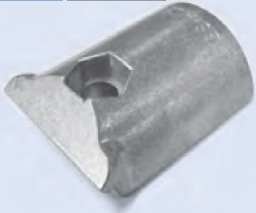

**117693 A-001**

T-Verbinder

Gewicht: 23 g

Menge/Pack: 250

**117734 AA-001**

Set AA-001:

- 2x A-001
- 1x M0625, 1x N06-55 W

**123463 A-001C**

T-Verbinder

Gewicht: 25 g

Menge/Pack: 200

**124268 AA-001C**

Set AA-001C:

- 2x A-001C
- 1x M0625, 1x N06-55 W

**130774 A-021**

T-Verbinder

Gewicht: 33 g

Menge/120: 200

**130785 AA-021**

Set AA-021:

- 2x A-021
- 1x M0625, 1x N06-55 W

**121231 A-003**

Eckverbinder

Gewicht: 59 g