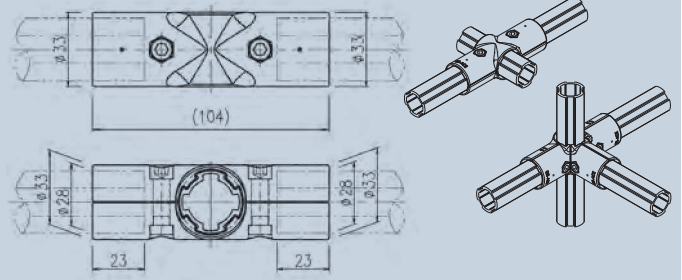

Gewicht: 33 g

Menge/120: 200

**130785 AA-021**

Set AA-021:

- 2x A-021
- 1x M0625, 1x N06-55 W

**121231 A-003**

Eckverbinder

Gewicht: 59 g

Menge/Pack: 90

**121230 AA-002**

Set AA-002:

- 1x A-003
- 2x A-001
- 2x M0625, 2x N06-55 W

**119383 A-004**

Kreuzverbinder

Gewicht: 54 g  
Menge/Pack: 80**119850 AA-004**

Set AA-004:

- 2x A-004
- 2x M0625, 2x N06-55 W

**117694 A-007B**Gelenkverbinder  
GegenstückGewicht: 31 g  
Menge/Pack: 200**117816 AA-007F**

Set AA-007F:

- 2x A-007B, 2x B-007A
- 1x M0625, 1x N06-55 W
- 1x M0620, 1x N06-55 W