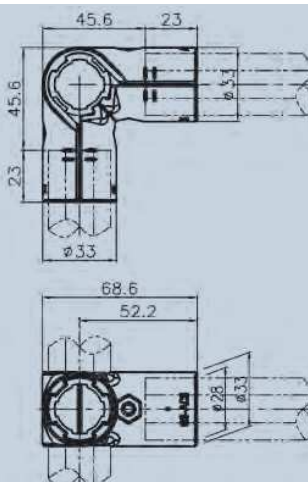

Gewicht: 33 g

Menge/120: 200

**130785 AA-021**

Set AA-021:

- 2x A-021
- 1x M0625, 1x N06-55 W

**121231 A-003**

Eckverbinder

Gewicht: 59 g

Menge/Pack: 90

**121230 AA-002**

Set AA-002:

- 1x A-003
- 2x A-001
- 2x M0625, 2x N06-55 W

**119383 A-004**

Kreuzverbinder

Gewicht: 54 g  
Menge/Pack: 80**119850 AA-004**

Set AA-004: