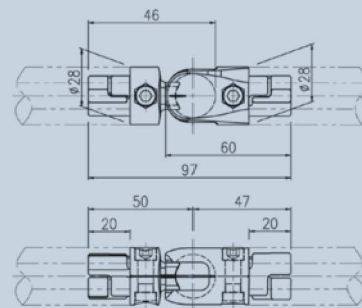

130808 B-001C

T-Verbinder

Gewicht: 18 g

Menge/Pack: 300

130850 BA-001C

Set BA-001C:

- 2x B-001C
- 1x M0620, 2x N06-55 W

117704 B-007A

Gelenkverbinder
Gegenstück

Gewicht: 17 g

Menge/Pack: 400

117826 BA-007F

Set BA-007F:

- 2x B-007A, 2x B-007B
- 2x M0620, 2x N06-55 W

117705 B-007B

Gelenkverbinder
Gegenstück

Gewicht: 25 g

Menge/Pack: 250

117827 BA-027F

Set BA-027F:

- 2x B-007B, 2x B-007C
- 2x M0620, 2x N06-55 W

117706 B-007C

Gelenkverbinder
Gegenstück

Gewicht: 23 g

Menge/Pack: 250

117828 BA-027M

Set BA-027M:

- 2x B-007C, 2x B-007D
- 2x M0620, 1x N06-55 W