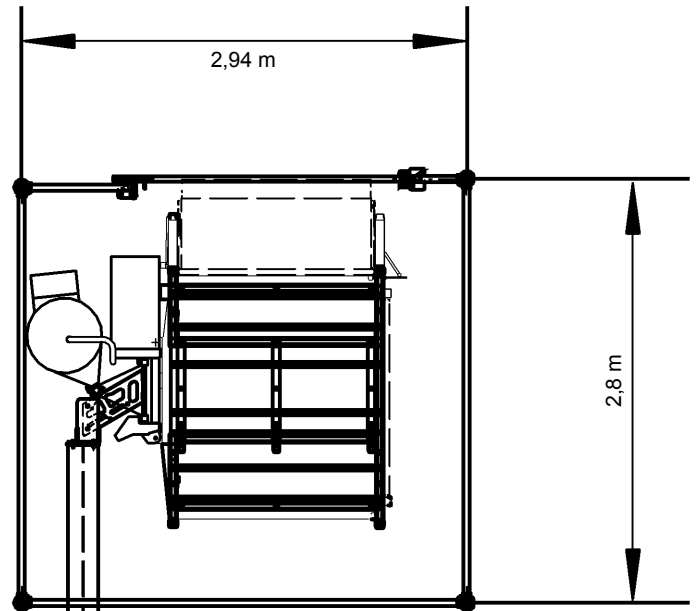

Platzbedarf / Space requirement

Etagensicherungstür / Landing level safety gate

Änderungen / Irrtümer vorbehalten - Changes / Errors excepted

**GEDA-Dechentreiter
GmbH & Co.KG**
Mertinger Strasse 60
86663 Asbach-Bäumenheim
Phone: +49 906 9809-0
Fax: +49 906 9809-50

**GEDA-Dechentreiter
GmbH & Co.KG**
Niederlassung Nordwest
Marie-Curie-Strasse 11
59192 Bergkamen-Rünthe
Phone: +49 2389 987432
Fax: +49 2389 987433

GEDA®
ORIGINAL