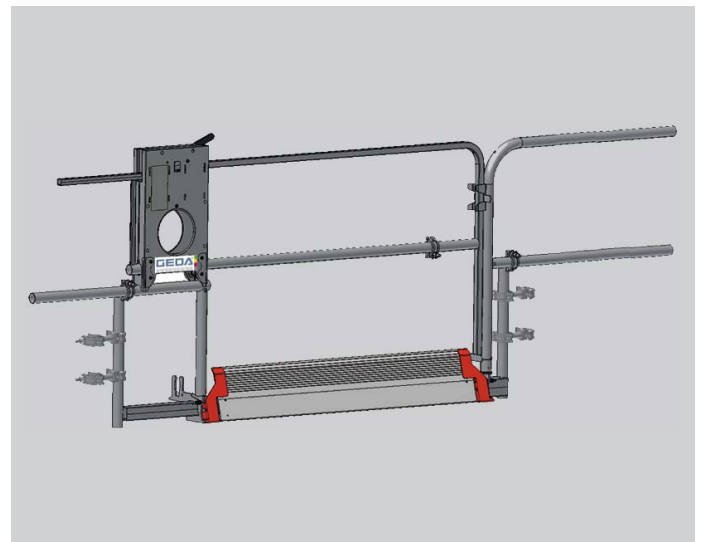

Etagensicherungstür / Landing level safety gate

Änderungen / Irrtümer vorbehalten - Changes / Errors excepted

**GEDA-Dechentreiter
GmbH & Co.KG**
Mertinger Strasse 60
86663 Asbach-Bäumenheim
Phone: +49 906 9809-0
Fax: +49 906 9809-50

**GEDA-Dechentreiter
GmbH & Co.KG**
Niederlassung Nordwest
Marie-Curie-Strasse 11
59192 Bergkamen-Rünthe
Phone: +49 2389 987432
Fax: +49 2389 987433

GEDA®
ORIGINAL