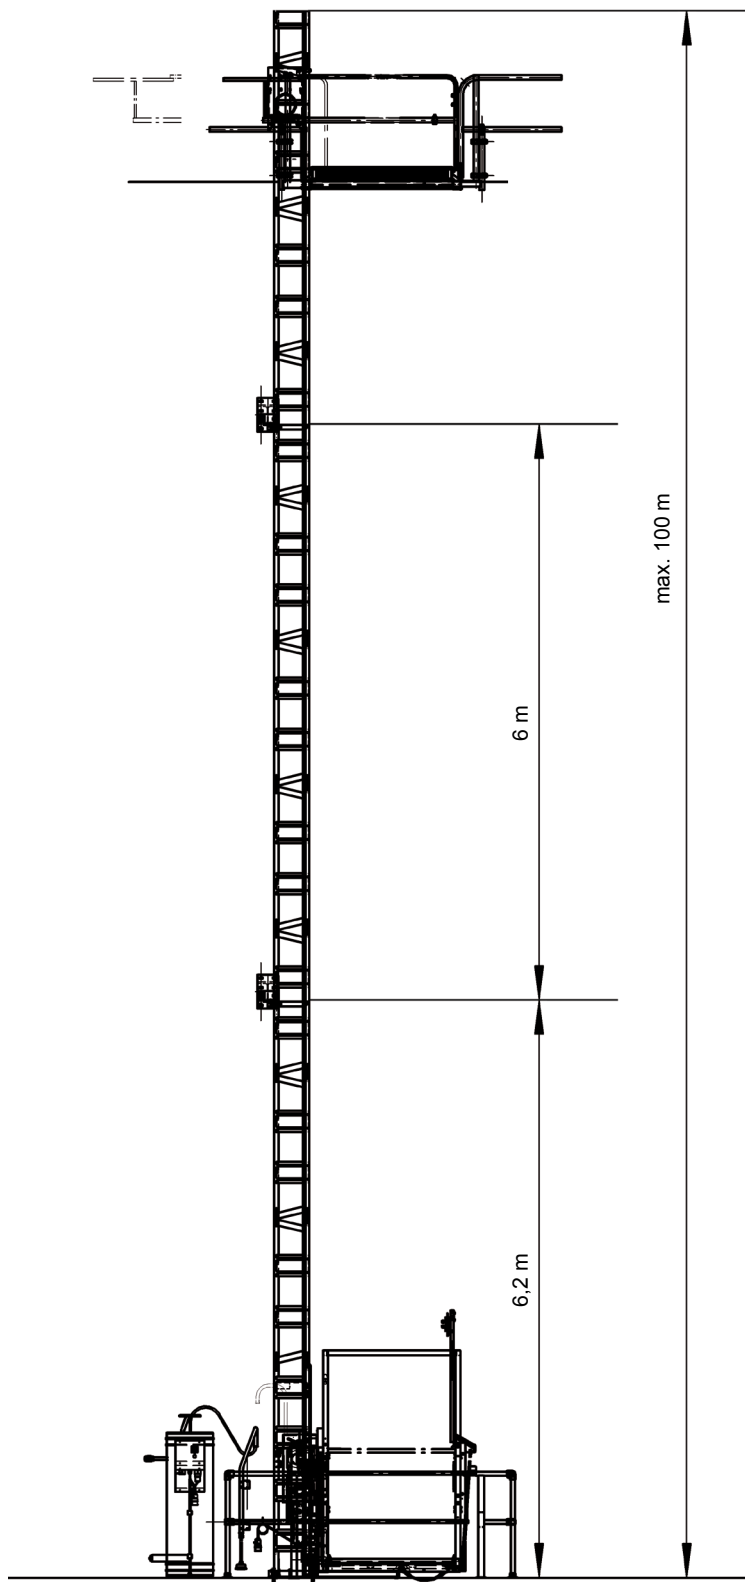

Platzbedarf / Space requirement