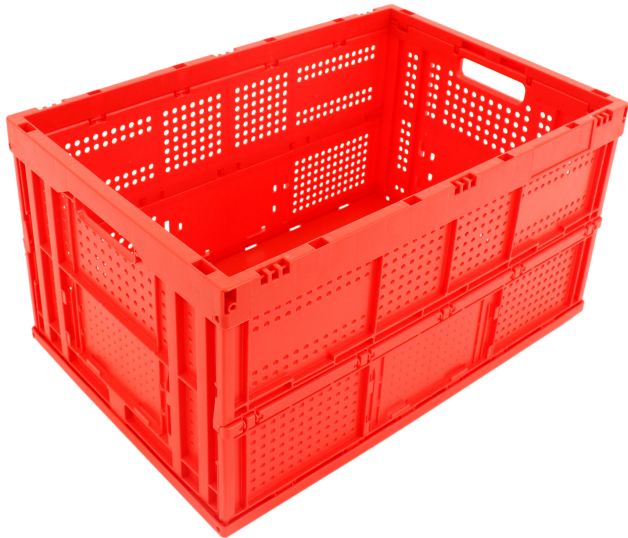

Faltbox Falter 6432 V1 L rot 600 x 400 x 320 mm**Technische Daten**

| | | | |
|------------------------------|-----------------------|-----------------------------|------------------|
| Artikelnummer | 04640315ER2 | Traglast stat. (ca.) | 60 kg |
| Artikeltyp | Faltbox | VE pro Stellplatz | 120 Stück |
| Außenmaße in mm (ca.) | 600 x 400 x 320 mm | VE pro Karton | 10 Stück |
| Innenmaße (ca.) | 570 x 370 x 305 mm | Material | PP |
| Höhe | 320 mm | Höhe gefaltet (ca.) | 70 mm |
| Bodenausführung | geschlossen, verrippt | Auflast stat. (ca.) | 250 kg |
| Eingriffe | zwei, ohne Stege | Lebensmitteleignung | lebensmittelecht |
| Farbe | rot | Seitenausführung | durchbrochen |
| Nutzvolumen (ca.) | 64 Liter | Versandeinheit | 1 Stück |