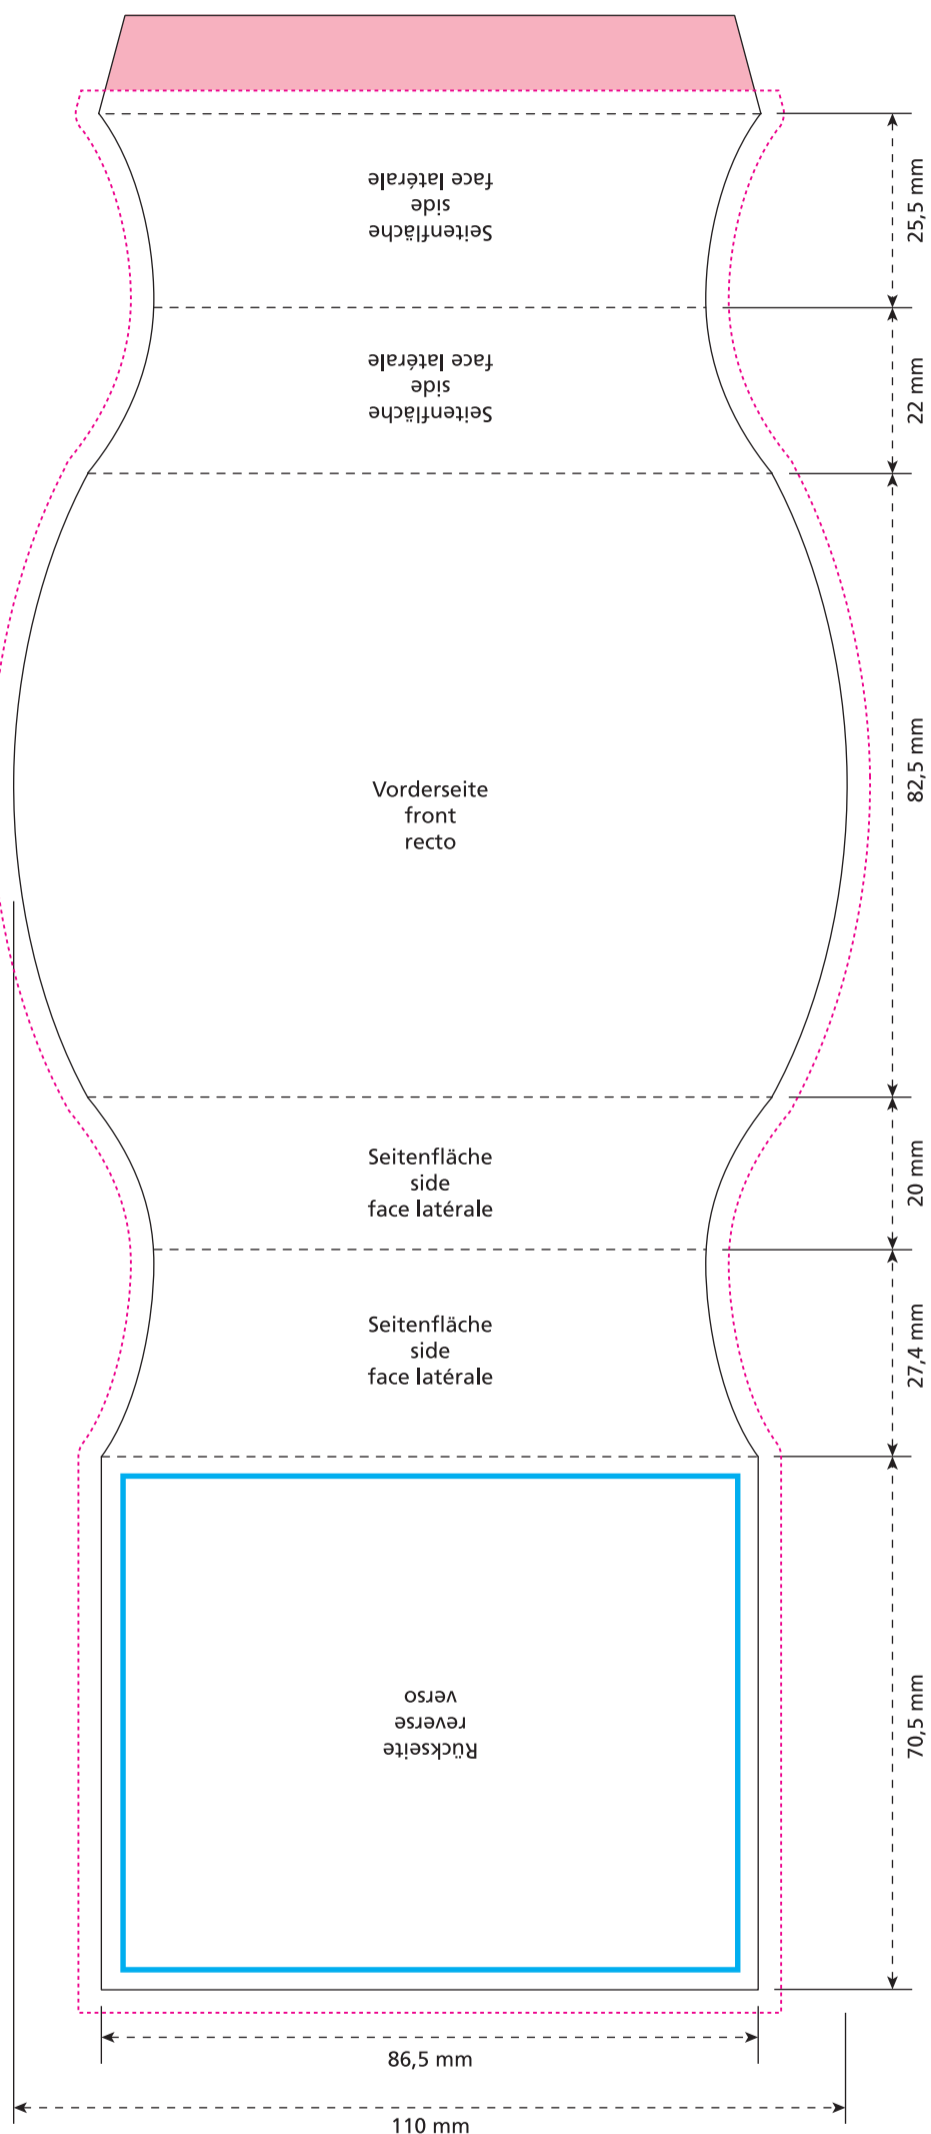

Artikel Nr. · Article No. : 110109286

Banderole

Eier-Box · Egg Box · Boîte au carré d'œufs

- Bedruckbare Fläche
printing surface
surface d'impression
- Siegelnaht bedingt bedruckbar
sealing surface can be printed on under some circumstances
surface de fermeture peut être imprimée sous certaines conditions
- Siegelnaht nicht bedruckbar
sealing surface can't be printed on
surface de fermeture ne peut pas être imprimée
- Fläche wird durch die Siegelnaht verdeckt
surface is covered by the sealing seam
surface est couverte par un thermoscellage
- Pflichttexte
mandatory text
textes obligatoires
- Fläche nicht bedruckbar
surface can't be printed on
surface ne peut pas être imprimée
- Beschnitt
bleed
découpe