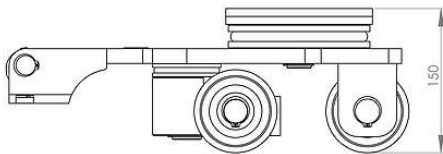

Hinweis zu Cookies

Unsere Webseite verwendet Cookies. Diese haben zwei Funktionen: Zum einen sind sie erforderlich für die grundlegende Funktionalität unserer Website. Zum anderen können wir mit Hilfe der Cookies unsere Inhalte für Sie immer weiter verbessern. Hierzu werden pseudonymisierte Daten von Website-Besuchern gesammelt und ausgewertet. Das Einverständnis in die Verwendung der Cookies können Sie jederzeit widerrufen. Weitere Informationen zu Cookies auf dieser Website finden Sie in unserer [Datenschutzerklärung](#) und im [Impressum](#).

Einstellungen

☒ [Erforderlich](#)

Diese Cookies werden für eine reibungslose Funktion unserer Website benötigt.

Name	Zweck	Ablauf	Typ	Anbieter
CookieConsent	Speichert Ihre Einwilligung zur Verwendung von Cookies.	1 Jahr	HTML	Website