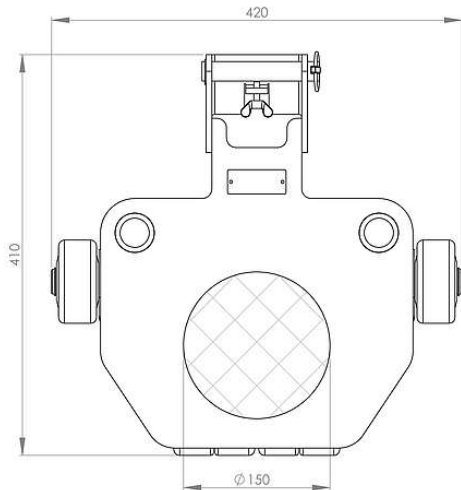

Hinweis zu Cookies

Unsere Webseite verwendet Cookies. Diese haben zwei Funktionen: Zum einen sind sie erforderlich für die grundlegende Funktionalität unserer Website. Zum anderen können wir mit Hilfe der Cookies unsere Inhalte für Sie immer weiter verbessern. Hierzu werden pseudonymisierte Daten von Website-Besuchern gesammelt und ausgewertet. Das Einverständnis in die Verwendung der Cookies können Sie jederzeit widerrufen. Weitere Informationen zu Cookies auf dieser Website finden Sie in unserer [Datenschutzerklärung](#) und im [Impressum](#).

Einstellungen

☒ [Erforderlich](#)

Diese Cookies werden für eine reibungslose Funktion unserer Website benötigt.

Name	Zweck	Ablauf	Typ	Anbieter
CookieConsent	Speichert Ihre Einwilligung zur Verwendung von Cookies.	1 Jahr	HTML	Website