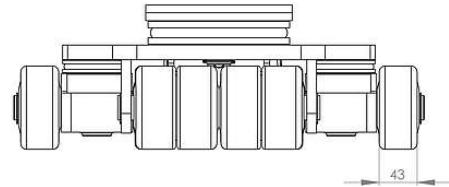

Hinweis zu Cookies

Unsere Webseite verwendet Cookies. Diese haben zwei Funktionen: Zum einen sind sie erforderlich für die grundlegende Funktionalität unserer Website. Zum anderen können wir mit Hilfe der Cookies unsere Inhalte für Sie immer weiter verbessern. Hierzu werden pseudonymisierte Daten von Website-Besuchern gesammelt und ausgewertet. Das Einverständnis in die Verwendung der Cookies können Sie jederzeit widerrufen. Weitere Informationen zu Cookies auf dieser Website finden Sie in unserer [Datenschutzerklärung](#) und im [Impressum](#).

Einstellungen

☒ [Erforderlich](#)

Diese Cookies werden für eine reibungslose Funktion unserer Website benötigt.

Name	Zweck	Ablauf	Typ	Anbieter
CookieConsent	Speichert Ihre Einwilligung zur Verwendung von Cookies.	1 Jahr	HTML	Website