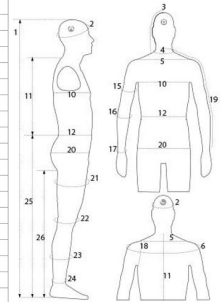

Abstrakt vollbewegliche herren schaufensterfiguren Vollbewegliche figuren

590,00 € Zzgl. MwSt

SPEZIFIKATIONEN

Marke	Mannequins vitrine
Standplatte	Metall quadratisch
Befestigung	Gesäß
Farbe	Noir
Ref	man-fle-hom-2708
ID	2708
Lieferzeit	5-10 arbeitstage
Kategorie	Vollbewegliche figuren
Typ	Schaufensterfiguren

DETAIL

Diese Herren Schaufensterfiguren präsentiert vollbewegliche ist eine stoßfeste Schaufensterpuppe, es ist sehr leicht und das Material für die Herstellung ist Teil von recycelbaren Materialien. Diese artikulierten Schaufensterpuppen sind ideal, um Ihre Fenster mit originellen und abwechslungsreichen Positionen zu personalisieren.

Maße dieser vollbewegliche Schaufensterpuppe:

- Höhe 186 cm
- Fehlschlag 104 cm
- Schulterbreite 48 cm
- Taille 86 cm,
- Schulterumfang 118 cm

BESCHREIBUNG

Herren **Vollbewegliche schaufensterfiguren** aus schwarzem EPP (Polypropylen-Schaum) mit auswechselbarem Eierkopf und Kappe schwarzer verstellbarer Fuß 280x380 mm
Magnethaken - recycelbar - hohe Passform - geringes Gewicht - schlagfest