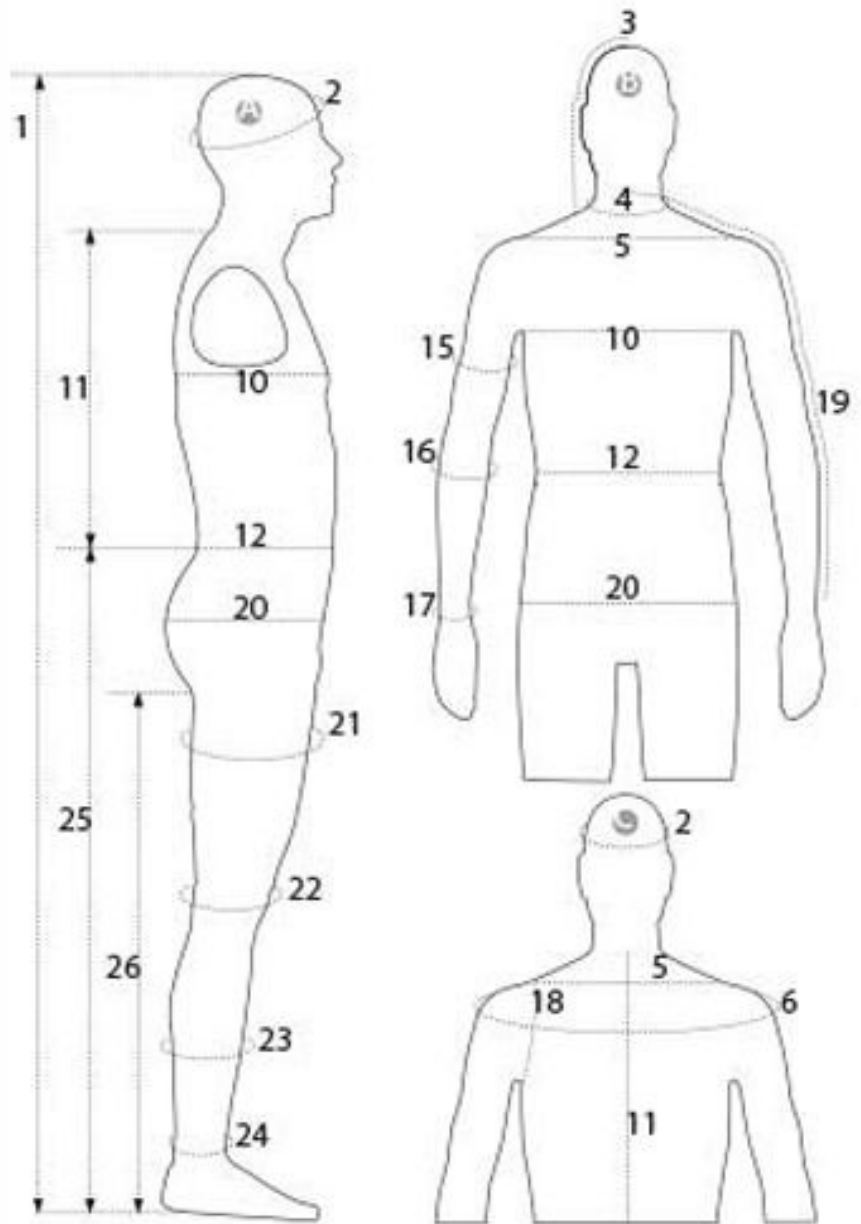

Maße dieser vollbewegliche Schaufensterpuppe:

- Höhe 186 cm
- Fehlschlag 104 cm
- Schulterbreite 48 cm
- Taille 86 cm,
- Schulterumfang 118 cm

BESCHREIBUNG

Herren **Vollbewegliche schaufensterfiguren** aus schwarzem EPP (Polypropylen-Schaum) mit auswechselbarem Eierkopf und Kappe schwarzer verstellbarer Fuß 280x380 mm
Magnethaken - recycelbar - hohe Passform - geringes Gewicht - schlagfest

Maße dieser vollbewegliche Schaufensterpuppe:

Höhe 186 cm
Fehlschlag 104 cm
Schulterbreite 48 cm
Taille 86 cm,
Schulterumfang 118 cm
Hüften von 103 cm.

Abstrakt vollbewegliche herren schaufensterfiguren

Vollbewegliche figuren - Foto n° 3

| | DESCRIZIONE DESCRIPTION | MISURE MEASURE cm |
|----|--|-------------------------|
| 1 | STATURA size | 186 |
| 2 | CIRCONFERENZA TESTA head width | 57 |
| 3 | GIRO CAPPuccio hood hole | 32 |
| 4 | CIRCONFERENZA COLLO BASSO neck low | 42 |
| 5 | LARGHEZZA SPALLE shouder width | 48 |
| 6 | CIRCONFERENZA SPALLE shoulders circumference | 118 |
| 10 | CIRCONFERENZA TORACE chest | 104 |
| 11 | LUNGHEZZA SCHIENA DIETRO back lenght behind | 46 |
| 12 | CIRCONFERENZA VITA waist width | 86 |
| 15 | CIRCONFERENZA BRACCIO arm width | 32 |
| 16 | CIRCONFERENZA GOMITO elbow width | 29 |
| 17 | CIRCONFERENZA POLSO wrist width | 19,5 |
| 18 | GIRO MANICA armhole | 50 |
| 19 | LUNGHEZZA MANICA sleeve from center neck | 87 |
| 20 | CIRCONFERENZA BACINO hips width | 103 |
| 21 | CIRCONFERENZA COSCIA thigh width | 58 |
| 22 | CIRCONFERENZA GINOCCHIO knee width | 39 |
| 23 | CIRCONFERENZA POLPACCIO Calf width | 38 |
| 24 | CAVIGLIA Ankle | 24 |
| 25 | LUNGHEZZA FIANCO length from hip to feet | 116 |
| 26 | INTERNO GAMBA inseam lenght | 85 |