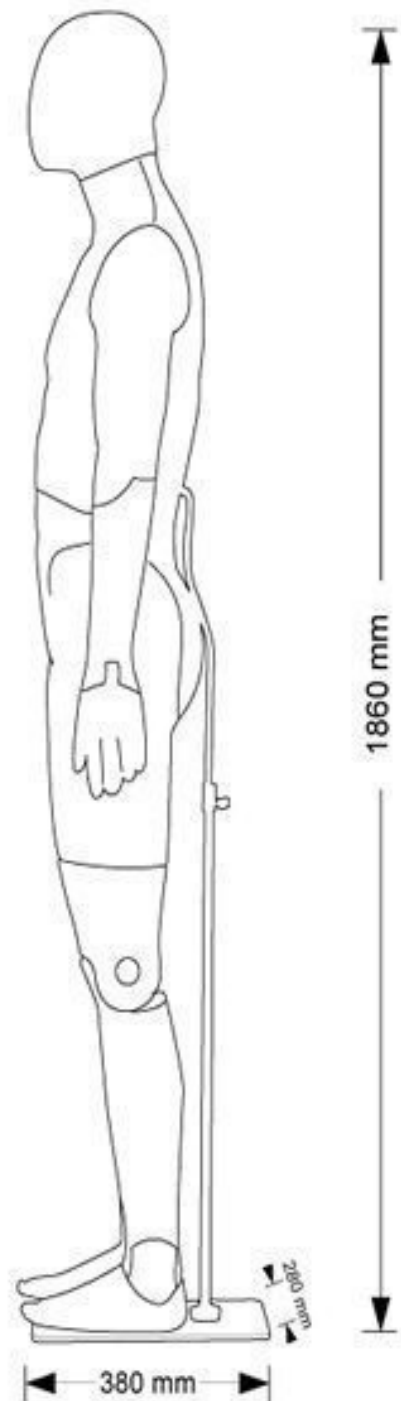

Abstrakt vollbewegliche herren schaufensterfiguren

Vollbewegliche figuren - Foto n° 2

SPEZIFIKATIONEN

Marke	Mannequins vitrine
Standplatte	Metall quadratisch
Befestigung	Gesäß
Farbe	Noir
Ref	man-fle-hom-2708
ID	2708
Lieferzeit	5-10 arbeitstage
Kategorie	Vollbewegliche figuren
Typ	Schaufensterfiguren

DETAIL

Diese Herren Schaufensterfiguren präsentiert vollbewegliche ist eine stoßfeste Schaufensterpuppe, es ist sehr leicht und das Material für die Herstellung ist Teil von recycelbaren Materialien. Diese artikulierten Schaufensterpuppen sind ideal, um Ihre Fenster mit originellen und abwechslungsreichen Positionen zu personalisieren.

Maße dieser vollbewegliche Schaufensterpuppe:

Höhe 186 cm
Fehlschlag 104 cm
Schulterbreite 48 cm
Taille 86 cm,
Schulterumfang 118 cm
Hüften von 103 cm.