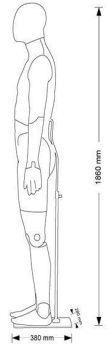

Abstrakt vollbewegliche herren schaufensterfiguren Vollbewegliche figuren

590,00 € Zzgl. MwSt

SPEZIFIKATIONEN

Marke	Mannequins vitrine
Standplatte	Metall quadratisch
Befestigung	Gesäß
Farbe	Noir
Ref	man-fle-hom-2708
ID	2708
Lieferzeit	5-10 arbeitstage
Kategorie	Vollbewegliche figuren
Typ	Schaufensterfiguren

DETAIL

Diese Herren Schaufensterfiguren präsentiert vollbewegliche ist eine stoßfeste Schaufensterpuppe, es ist sehr leicht und das Material für die Herstellung ist Teil von recycelbaren Materialien. Diese artikulierten Schaufensterpuppen sind ideal, um Ihre Fenster mit originellen und abwechslungsreichen Positionen zu personalisieren.

Maße dieser vollbewegliche Schaufensterpuppe:

- Höhe 186 cm
- Fehlschlag 104 cm
- Schulterbreite 48 cm
- Taille 86 cm,
- Schulterumfang 118 cm

BESCHREIBUNG

Herren **Vollbewegliche schaufensterfiguren** aus schwarzem EPP (Polypropylen-Schaum) mit auswechselbarem Eierkopf und Kappe schwarzer verstellbarer Fuß 280x380 mm
Magnethaken - recycelbar - hohe Passform - geringes Gewicht - schlagfest