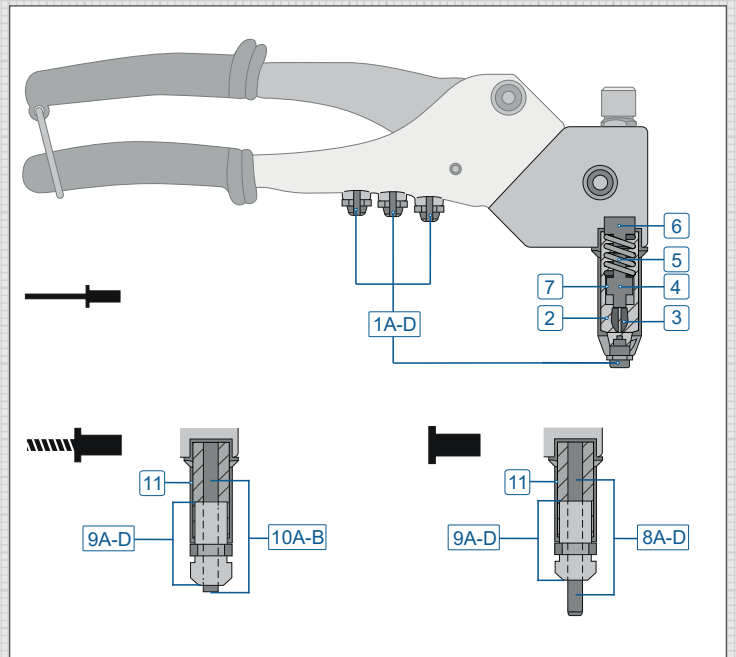

MULTI 1

Handnietzange für Blindniete, Blindnietmuttern und -schrauben
360° drehbarer Kopf

FILM

2,4	3,0	3,2	4,0	4,8	5,0	6,0
Aluminium						
Stahl						
Edelstahl						
Kupfer Legierungen						

M3	M4	M5	M6	M8	M10	M12
Aluminium						
Stahl						

Stahl						
-------	--	--	--	--	--	--

0,56 kg 360 x 185 x 50 mm Kunststoff-Koffer

je 1 Mundst. 2,4 mm; 3,0/3,2 mm; 4,0 mm; 4,8/5,0 mm für Blindniete
je 1 Umrüstsatz M3, M4, M5 und M6 für Blindnietmuttern
je 1 Gewindehülse M4 und M5 für RIFBOLT®-Blindnietsschrauben
je 1 Maulschlüssel SW 15/19, SW 21/17 und SW 5/8

Artikel-Nr. 31010000000

Stufenlos um 360° drehbar

MULTI 1 Ersatzteile

Nr.	Artikel-Nr.	Ersatzteil
1A	311100000240	MULTI 1 Mundstück 2,4 mm
1B	311100000123	MULTI 1 Mundstück 3,0/3,2 mm
1C	311100000124	MULTI 1 Mundstück 4,0 mm
1D	311100000125	MULTI 1 Mundstück 4,8/5,0 mm
2	311100000025	MULTI 1 Spannhülse
3	311100000026	MULTI 1 Spannbacken
4	311100000021	MULTI 1 Führungshülse
5	311100000022	MULTI 1 Druckfeder
6	311100000023	MULTI 1 Spannschraube
7	311100000019	MULTI 1 Vordere Hülse Blindniete
8A	311100003003	MULTI 1 Gewindedorn M3
8B	311100003004	MULTI 1 Gewindedorn M4
8C	311100003005	MULTI 1 Gewindedorn M5
8D	311100003006	MULTI 1 Gewindedorn M6
9A	311100002003	MULTI 1 Mundstück M3
9B	311100002004	MULTI 1 Mundstück M4
9C	311100002005	MULTI 1 Mundstück M5
9D	311100002006	MULTI 1 Mundstück M6
10A	311100004004	MULTI 1 Gewindehülse RIFBOLT M4
10B	311100004005	MULTI 1 Gewindehülse RIFBOLT M5
11	311100000119	MULTI 1 Vordere Hülse BNM