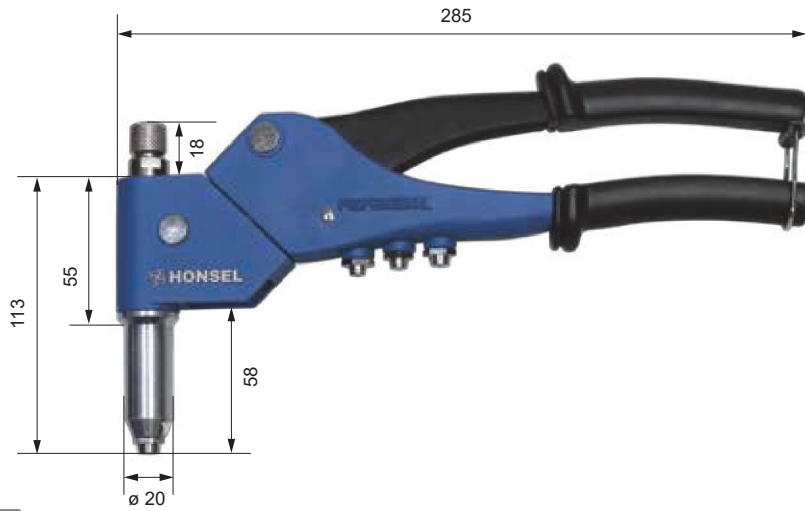

MULTI 1

Handnietzange für Blindniete, Blindnietmuttern und -schrauben
360° drehbarer Kopf

FILM

2,4	3,0	3,2	4,0	4,8	5,0	6,0
Aluminium						
Stahl						
Edelstahl						
Kupfer Legierungen						

M3	M4	M5	M6	M8	M10	M12
Aluminium						
Stahl						

Stahl						
-------	--	--	--	--	--	--

0,56 kg 360 x 185 x 50 mm Kunststoff-Koffer

je 1 Mundst. 2,4 mm; 3,0/3,2 mm; 4,0 mm; 4,8/5,0 mm für Blindniete
je 1 Umrüstsatz M3, M4, M5 und M6 für Blindnietmuttern
je 1 Gewindehülse M4 und M5 für RIFBOLT®-Blindnietsschrauben
je 1 Maulschlüssel SW 15/19, SW 21/17 und SW 5/8

Artikel-Nr. 31010000000

Stufenlos um 360° drehbar

MULTI 1 Ersatzteile

Nr.	Artikel-Nr.	Ersatzteil
1A	311100000240	MULTI 1 Mundstück 2,4 mm
1B	311100000123	MULTI 1 Mundstück 3,0/3,2 mm
1C	311100000124	MULTI 1 Mundstück 4,0 mm
1D	311100000125	MULTI 1 Mundstück 4,8/5,0 mm
2	311100000025	MULTI 1 Spannhülse
3	311100000026	MULTI 1 Spannbacken
4	311100000021	MULTI 1 Führungshülse
5	311100000022	MULTI 1 Druckfeder
6	311100000023	MULTI 1 Spannschraube
7	311100000019	MULTI 1 Vordere Hülse Blindniete
8A	311100003003	MULTI 1 Gewindedorn M3
8B	311100003004	MULTI 1 Gewindedorn M4
8C	311100003005	MULTI 1 Gewindedorn M5
8D	311100003006	MULTI 1 Gewindedorn M6
9A	311100002003	MULTI 1 Mundstück M3
9B	311100002004	MULTI 1 Mundstück M4
9C	311100002005	MULTI 1 Mundstück M5
9D	311100002006	MULTI 1 Mundstück M6
10A	311100004004	MULTI 1 Gewindehülse RIFBOLT M4
10B	311100004005	MULTI 1 Gewindehülse RIFBOLT M5
11	311100000119	MULTI 1 Vordere Hülse BNM