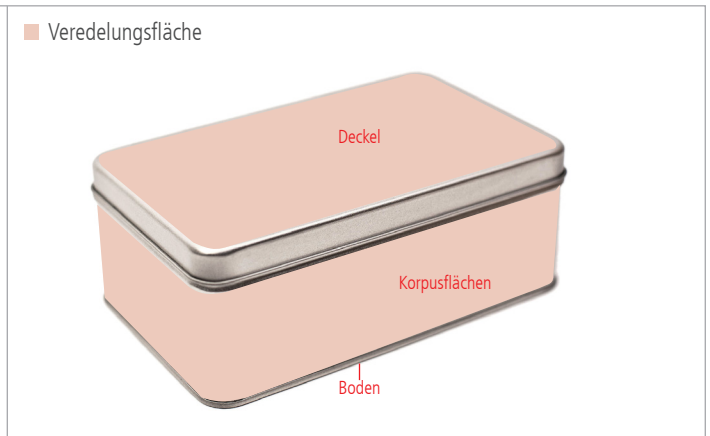

Sammelbox [DSE 105] - Datenblatt

Sammelbox - Maße

veredelbare Flächen

Sammelbox - Detailansichten

Sammelbox - Eckdaten

Beschreibung	Eine attraktive kleine Stülpdeckeldose für kleine Dinge, die Freude bereiten.									
Artikelnummer	DSE 105									
Maße	145 mm x 85 mm x 53 mm									
Verpackung	48 Stück									
Veredelung *	Siebdruck		Digitaldruck		Tampondruck		Lasergravur		Prägung	
auf dem Deckel	✓		✓		✓		✓		✓	
auf dem Korpus	✗		✗		✓		✓		✗	
auf dem Boden	✗		✗		✓		✓		✗	

✗ für diesen Dosentyp leider nicht verfügbar ✓ für diesen Dosentyp verfügbar

* Die drucktechnische Machbarkeit kann erst nach eingehender Prüfung von Entwurf und Layout beurteilt werden.

Sonderproduktionen

Vollflächige Offsetdrucke, extra Sichtfenster, Höhen- und Scharnieranpassungen oder sonstige technische Veränderungen an der Dose können wir im Rahmen einer Sonderproduktion, im Normalfall ab 2.000 Stück, realisieren. Bitte beachten Sie, dass hierzu individuelle Offerten und Lieferzeitabsprechen getätigt werden müssen.