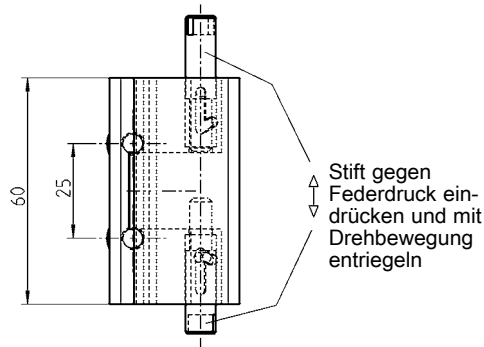

120° Scharnier mit Schnellbefestigung PROGRAMM 1110

120° Scharnier
für 25 mm Abkantung
Leichte Montage/Demontage der Tür

Lochbild

* Sperrzahnschraube
1000-277-03JB
M6x8