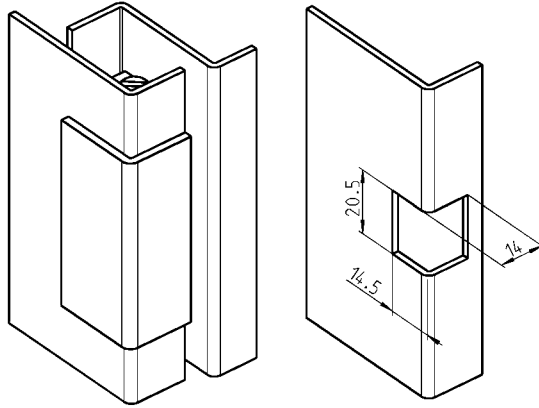

120° Scharnier mit Schnellbefestigung PROGRAMM 1110

120° Scharnier
für 25 mm Abkantung
Leichte Montage/Demontage der Tür

Lochbild

* Sperrzahnschraube
1000-277-03JB
M6x8