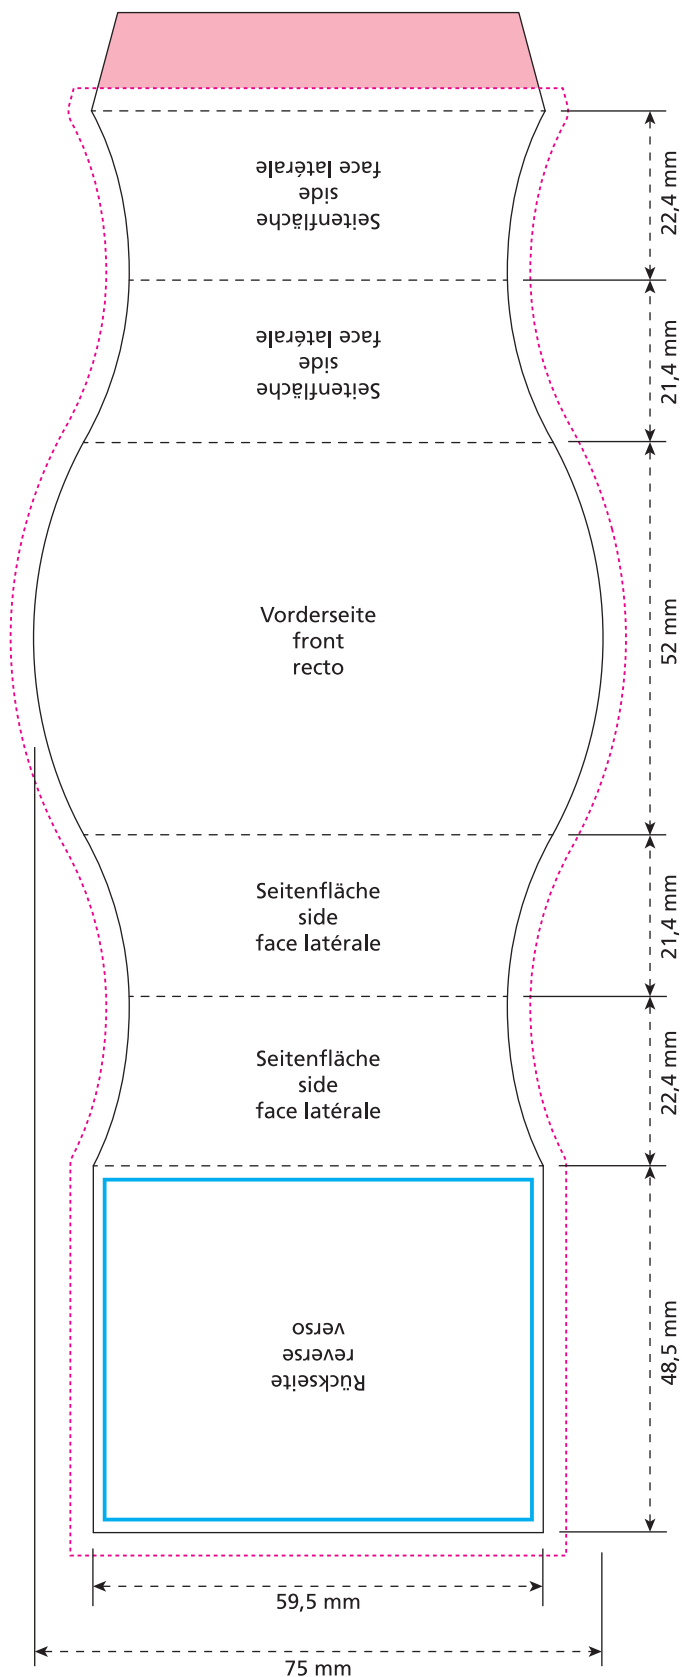

Artikel Nr. · Article No. : 110109284

Banderole

Eier-Box · Egg Box · Boîte au carré d'œufs

- Bedruckbare Fläche
printing surface
surface d'impression
- Siegelnaht bedingt bedruckbar
sealing surface can be printed on under some circumstances
surface de fermeture peut être imprimée sous certaines conditions
- Siegelnaht nicht bedruckbar
sealing surface can't be printed on
surface de fermeture ne peut pas être imprimée
- Fläche wird durch die Siegelnaht verdeckt
surface is covered by the sealing seam
surface est couverte par un thermoscclage
- Pflichttexte
mandatory text
textes obligatoires
- Fläche nicht bedruckbar
surface can't be printed on
surface ne peut pas être imprimée
- Beschnitt
bleed
découpe

Bitte Informationsblatt zur Erstellung Ihrer Druckdaten beachten.
Please take note of the **information sheet** for the creation of your printing data.
Merci de tenir compte de la **fiche d'information** pour établir vos données d'impression.