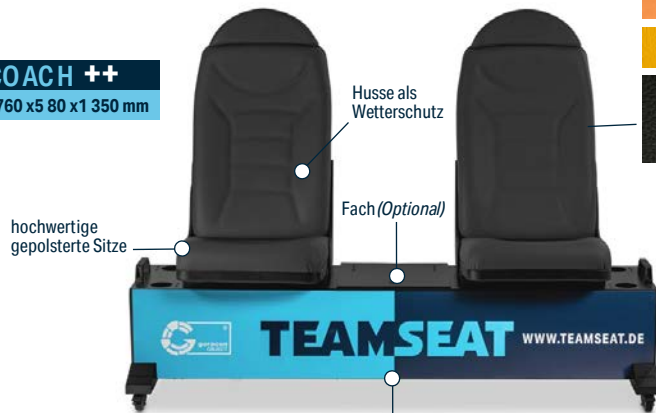

1760x580x800 mm

TEAMSEAT + 5er | 4er | 3er

Als Reserve, Trainerbänke, vor allem in Sporthallen

Kunstleder-Farben: siehe *teamseat COACH*

DER TEAMSEAT FÜR EURE ZUSCHAUER, SPIELER, TRAINER UND SPONSOREN!

Die mobile Sitzbank besteht aus einer stabilen Stahlunterkonstruktion mit ergonomischen Sitzen.

Sitz klappbar
für Lagerung

Konzipiert für Trainer | Co-Trainer
Indoor oder Outdoor nutzbar!

COACH +

1760x 580x 960 mm

Werbefläche: Vorne/Hinten: 1733 x 295 | Seitenteile: 335 x 290

COACH ++

1760 x 580 x 1 350 mm

Werbefläche: Vorne/Hinten: 1733 x 295 mm | Seitenteile: 335 x 290 mm

ÜBERSICHT TECHNISCHE DATEN

TEAMSEAT | TEAMSEAT+

Werkstoff: Stahlblech verzinkt

Oberfläche: Pulverbeschichtung in RAL

Maße: **3er** 1760x580x800 mm
4er 2330x580x800 mm
5er 2900x580x800 mm